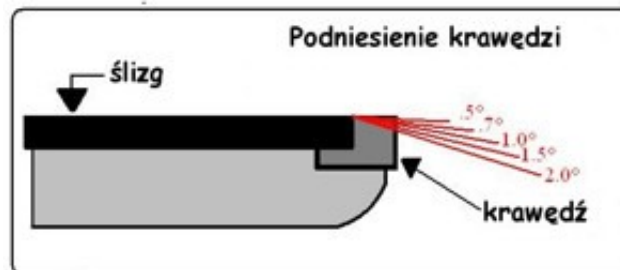

Link do produktu: <https://www.remsport.pl/prawidlo-15-szer-20mm-kunzmann-p-2633.html>

Prawidło 1.5' szer. 20mm KUNZMANN

Cena	44,00 zł
Dostępność	Niedostępny - zadzwoń
Czas wysyłki	24 godziny
Numer katalogowy	3140
Kod EAN	4250493730717
Producent	Kunzmann

Opis produktu

Oferta sklepu REMSPORT: Prawidło narciarsko-snowboardowe, do ostrzenia krawędzi dolnej, produkt niemieckiej firmy **KUNZMANN**, jest to model Base Bevel File Guide 20 mm 1.5' (nr katalogowy 3140), o szerokości 20 mm i kącie podniesienia 1.5 stopnia.

OSTRA KRAWĘDŹ TO PODSTAWA CARVINGU

Prawidło to narzędzie służące do podniesienia krawędzi dolnej lub górnej (w zależności od punktu patrzenia), o zadany kąt wynoszący od 0.5 do 2.

Atuty tego modelu to świetne wykonanie, obudowa z tworzywa sztucznego, duża dokładność i możliwość użycia wielu popularnych narzędzi skrawająco-polarskich.