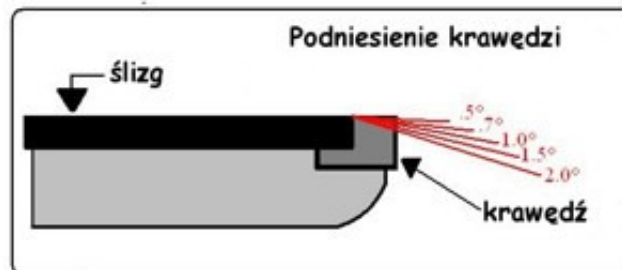

Link do produktu: <https://www.remsport.pl/prawidlo-15-szer-20mm-kunzmann-p-2633.html>

Prawidło 1.5' szer. 20mm KUNZMANN

Cena	44,00 zł
Dostępność	Niedostępny - zadzwoń
Czas wysyłki	24 godziny
Numer katalogowy	3140
Kod EAN	4250493730717
Producent	Kunzmann

Opis produktu

Oferta sklepu REMSPORT: Prawidło narciarsko-snowboardowe, do ostrzenia krawędzi dolnej, produkt niemieckiej firmy **KUNZMANN**, jest to model Base Bevel File Guide 20 mm 1.5' (nr katalogowy 3140), o szerokości 20 mm i kącie podniesienia 1.5 stopnia.

OSTRA KRAWĘDŹ TO PODSTAWA CARVINGU

Prawidło to narzędzie służące do podniesienia krawędzi dolnej lub górnej (w zależności od punktu patrzenia), o zadany kąt wynoszący od 0.5 do 2.

Atuty tego modelu to świetne wykonanie, obudowa z tworzywa sztucznego, duża dokładność i możliwość użycia wielu popularnych narzędzi skrawająco-polarskich.

Prawidło stałe: **Tak**
Szerokość pilnika: **22mm**
Nachylenie: **1.5°**
Materiał: **Tworzywo Sztuczne**