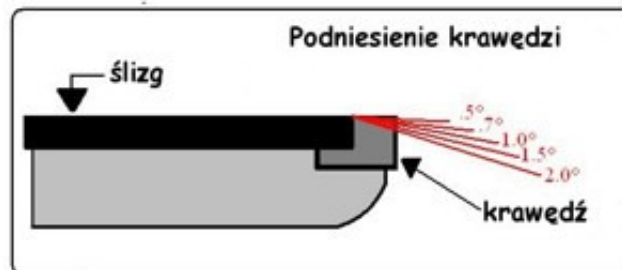

Link do produktu: <https://www.remsport.pl/prawidlo-15-szer-20mm-kunzmann-p-2633.html>

Prawidło 1.5' szer. 20mm KUNZMANN

Cena	44,00 zł
Dostępność	Niedostępny - zadzwoń
Czas wysyłki	24 godziny
Numer katalogowy	3140
Kod EAN	4250493730717
Producent	Kunzmann

Opis produktu

Oferta sklepu REMSPORT: Prawidło narciarsko-snowboardowe, do ostrzenia krawędzi dolnej, produkt niemieckiej firmy **KUNZMANN**, jest to model Base Bevel File Guide 20 mm 1.5' (nr katalogowy 3140), o szerokości 20 mm i kącie podniesienia 1.5 stopnia.

OSTRA KRAWĘDŹ TO PODSTAWA CARVINGU

Prawidło to narzędzie służące do podniesienia krawędzi dolnej lub górnej (w zależności od punktu patrzenia), o zadany kąt wynoszący od 0.5 do 2.

Atuty tego modelu to świetne wykonanie, obudowa z tworzywa sztucznego, duża dokładność i możliwość użycia wielu popularnych narzędzi skrawająco-polarskich.

Nachylenie: **1.5°**

Prawidło stałe: **Tak**

Szerokość pilnika: **22mm**

Materiał: **Tworzywo Sztuczne**