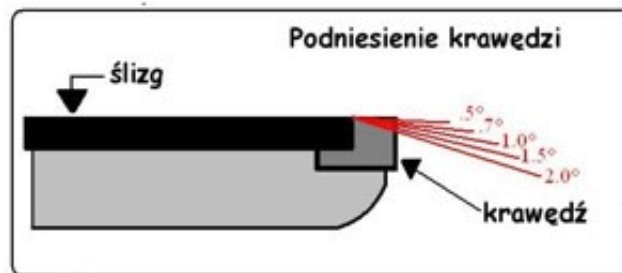

Link do produktu: <https://www.remsport.pl/prawidlo-1-szer-25mm-kunzmann-p-75.html>

Prawidło 1' szer. 25mm KUNZMANN

Cena	47,00 zł
Dostępność	Niedostępny - zadzwoń
Czas wysyłki	24 godziny
Numer katalogowy	3162
Kod EAN	4250493730885
Producent	Kunzmann

Opis produktu

Oferta sklepu REMSPORT: Prawidło narciarsko-snowboardowe, do ostrzenia krawędzi dolnej, produkt niemieckiej firmy **KUNZMANN**, jest to model Base Bevel File Guide 25mm 1' (nr katalogowy 3162), o szerokości 25mm i kącie podniesienia 1 stopnia.

OSTRA KRAWĘDŹ TO PODSTAWA CARVINGU

Prawidło to narzędzie służące do podniesienia krawędzi dolnej lub górnej (w zależności od punktu patrzenia), o zadany kąt wynoszący od 0.5 do 2.

Atuty tego modelu to świetne wykonanie, obudowa z tworzywa sztucznego, duża dokładność i możliwość użycia wielu popularnych narzędzi skrawająco-polarskich.