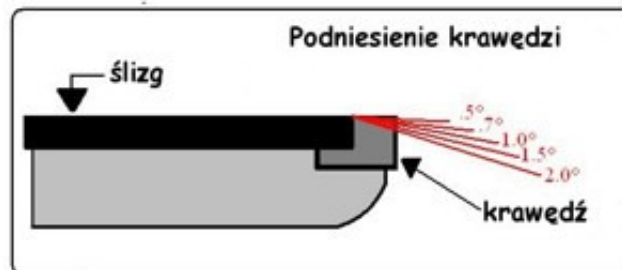

Link do produktu: <https://www.remsport.pl/prawidlo-1-szer-20mm-kunzmann-p-74.html>

Prawidło 1' szer. 20mm KUNZMANN

Cena	44,00 zł
Dostępność	Niedostępny - zadzwoń
Czas wysyłki	24 godziny
Numer katalogowy	3138
Kod EAN	4250493730700
Producent	Kunzmann

Opis produktu

Oferta sklepu REMSPORT: Prawidło narciarsko-snowboardowe, do ostrzenia krawędzi dolnej, produkt niemieckiej firmy **KUNZMANN**, jest to model Base Bevel File Guide 20 mm 1' (nr katalogowy 3138), o szerokości 20 mm i kącie podniesienia 1 stopnia.

OSTRA KRAWĘDŹ TO PODSTAWA CARVINGU

Prawidło to narzędzie służące do podniesienia krawędzi dolnej lub górnej (w zależności od punktu patrzenia), o zadany kąt wynoszący od 0.5 do 2.

Atuty tego modelu to świetne wykonanie, obudowa z tworzywa sztucznego, duża dokładność i możliwość użycia wielu popularnych narzędzi skrawająco-polarskich.

Do prawidła można zamocować różne narzędzia o różnej długości o szerokości do 20 mm np.

- pilniki zwykłe,
- raszple,
- pilniki diamentowe,
- kamienie szlifierskie i polerskie

Specyfikacja techniczna prawidła:

Szerokość pilnika: **22mm**

Nachylenie: **1°**

Prawidło stałe: **Tak**

Materiał: **Tworzywo Sztuczne**