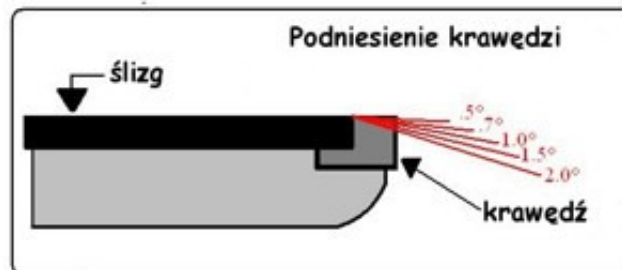

### Opis produktu

Oferta sklepu REMSPORT: Prawidło narciarsko-snowboardowe, do ostrzenia krawędzi dolnej, produkt niemieckiej firmy **KUNZMANN**, jest to model Base Bevel File Guide 20 mm 1' (nr katalogowy 3138), o szerokości 20 mm i kącie podniesienia 1 stopnia.

### OSTRA KRAWĘDŹ TO PODSTAWA CARVINGU

**Prawidło** to narzędzie służące do podniesienia krawędzi dolnej lub górnej (w zależności od punktu patrzenia), o zadany kąt wynoszący od 0.5 do 2.

Atuty tego modelu to świetne wykonanie, obudowa z tworzywa sztucznego, duża dokładność i możliwość użycia wielu popularnych narzędzi skrawająco-polarskich.