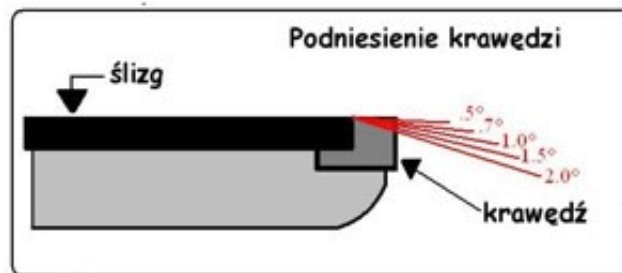

Link do produktu: <https://www.remsport.pl/prawidlo-07-szer-25mm-kunzmann-p-294.html>

Prawidło 0.7' szer. 25mm KUNZMANN

Cena	47,00 zł
Dostępność	Niedostępny - zadzwoń
Czas wysyłki	24 godziny
Numer katalogowy	3164
Kod EAN	4250493730908
Producent	Kunzmann

Opis produktu

Oferta sklepu REMSPORT: Prawidło narciarsko-snowboardowe, do ostrzenia krawędzi dolnej, produkt niemieckiej firmy **KUNZMANN**, jest to model Base Bevel File Guide 25mm 0.7' (nr katalogowy 3164), o szerokości 25mm i kącie podniesienia 0.7 stopnia.

OSTRA KRAWĘDŹ TO PODSTAWA CARVINGU

Prawidło to narzędzie służące do podniesienia krawędzi dolnej lub górnej (w zależności od punktu patrzenia), o zadany kąt wynoszący od 0.5 do 2.

Atuty tego modelu to świetne wykonanie, obudowa z tworzywa sztucznego, duża dokładność i możliwość użycia wielu popularnych narzędzi skrawająco-polarskich.