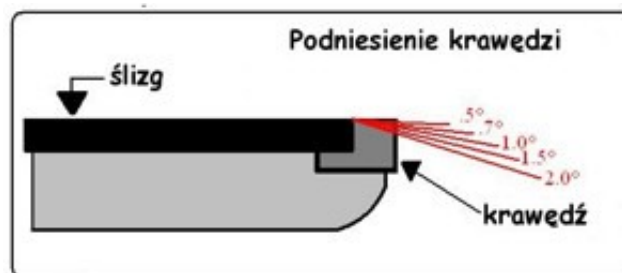

### Opis produktu

Oferta sklepu REMSPORT: Prawidło narciarsko-snowboardowe, do ostrzenia krawędzi dolnej, produkt niemieckiej firmy **KUNZMANN**, jest to model Base Bevel File Guide 25mm 0.7' (nr katalogowy 3164), o szerokości 25mm i kącie podniesienia 0.7 stopnia.

### OSTRA KRAWĘDŹ TO PODSTAWA CARVINGU

**Prawidło** to narzędzie służące do podniesienia krawędzi dolnej lub górnej (w zależności od punktu patrzenia), o zadany kąt wynoszący od 0.5 do 2.

Atuty tego modelu to świetne wykonanie, obudowa z tworzywa sztucznego, duża dokładność i możliwość użycia wielu popularnych narzędzi skrawająco-polarskich.