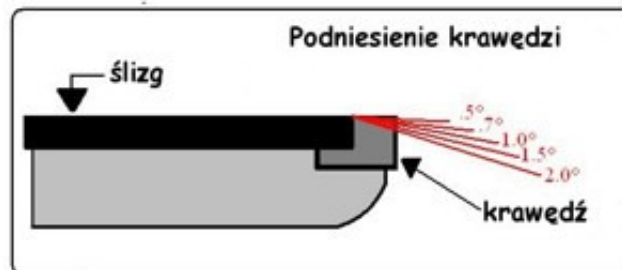

Opis produktu

Oferta sklepu REMSPORT: Prawidło narciarsko-snowboardowe, do ostrzenia krawędzi dolnej, produkt niemieckiej firmy **KUNZMANN**, jest to model Base Bevel File Guide 20 mm 0.7 (nr katalogowy 3137), o szerokości 20 mm i kącie podniesienia 0.7 stopnia.

OSTRA KRAWĘDŹ TO PODSTAWA CARVINGU

Prawidło to narzędzie służące do podniesienia krawędzi dolnej lub górnej (w zależności od punktu patrzenia), o zadany kąt wynoszący od 0.5 do 2.

Atuty tego modelu to świetne wykonanie, obudowa z tworzywa sztucznego, duża dokładność i możliwość użycia wielu popularnych narzędzi skrawająco-polarskich.

Prawidło stałe: **Tak**
Szerokość pilnika: **22mm**
Nachylenie: **0.7°**
Materiał: **Tworzywo Sztuczne**