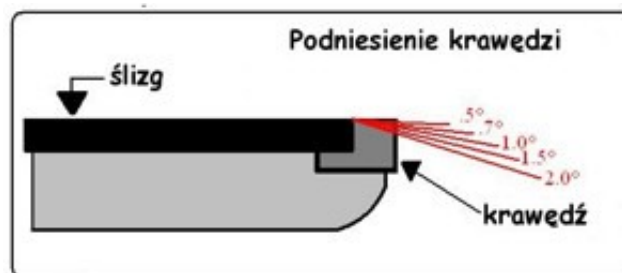

Opis produktu

Oferta sklepu REMSPORT: Prawidło narciarsko-snowboardowe, do ostrzenia krawędzi dolnej, produkt niemieckiej firmy **KUNZMANN**, jest to model Base Bevel File Guide 20 mm 0.7 (nr katalogowy 3137), o szerokości 20 mm i kącie podniesienia 0.7 stopnia.

OSTRA KRAWĘDŹ TO PODSTAWA CARVINGU

Prawidło to narzędzie służące do podniesienia krawędzi dolnej lub górnej (w zależności od punktu patrzenia), o zadany kąt wynoszący od 0.5 do 2.

Atuty tego modelu to świetne wykonanie, obudowa z tworzywa sztucznego, duża dokładność i możliwość użycia wielu popularnych narzędzi skrawająco-polarskich.

Szerokość pilnika: **22mm**
Nachylenie: **0.7°**
Prawidło stałe: **Tak**
Materiał: **Tworzywo Sztuczne**