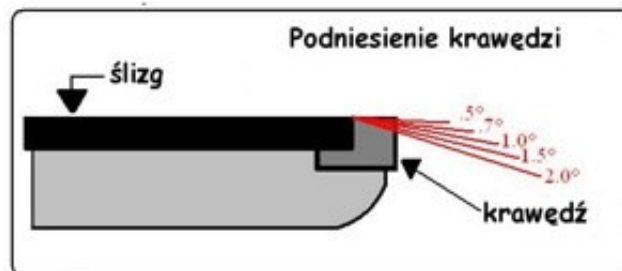

Link do produktu: <https://www.remsport.pl/prawidlo-05-szer-25mm-kunzmann-p-340.html>

Prawidło 0.5' szer. 25mm KUNZMANN

Cena	47,00 zł
Dostępność	Niedostępny - zadzwoń
Czas wysyłki	24 godziny
Numer katalogowy	3161
Kod EAN	4250493730878
Producent	Kunzmann

Opis produktu

Oferta sklepu REMSPORT: Prawidło narciarsko-snowboardowe, do ostrzenia krawędzi dolnej, produkt niemieckiej firmy **KUNZMANN**, jest to model Base Bevel File Guide 25mm 0.5' (numer katalogowy 3161), o szerokości 25mm i kącie podniesienia 0.5 stopnia.

OSTRA KRAWĘDŹ TO PODSTAWA CARVINGU

Prawidło to narzędzie służące do podniesienia krawędzi dolnej lub górnej (w zależności od punktu patrzenia), o zadany kąt wynoszący od 0.5 do 2.

Atuty tego modelu to świetne wykonanie, obudowa z tworzywa sztucznego, duża dokładność i możliwość użycia wielu popularnych narzędzi skrawająco-polarskich.

Szerokość pilnika: **25mm**
Nachylenie: **0.5°**
Prawidło stałe: **Tak**
Materiał: **Tworzywo Sztuczne**