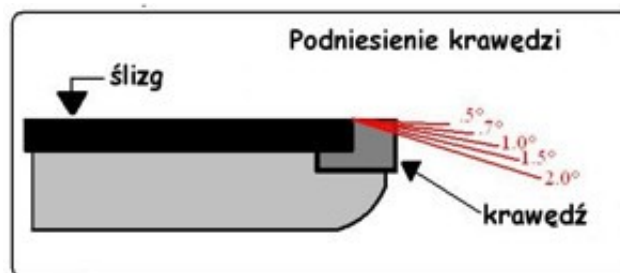

Link do produktu: <https://www.remsport.pl/prawidlo-05-szer-25mm-kunzmann-p-340.html>

Prawidło 0.5' szer. 25mm KUNZMANN

Cena	47,00 zł
Dostępność	Niedostępny - zadzwoń
Czas wysyłki	24 godziny
Numer katalogowy	3161
Kod EAN	4250493730878
Producent	Kunzmann

Opis produktu

Oferta sklepu REMSPORT: Prawidło narciarsko-snowboardowe, do ostrzenia krawędzi dolnej, produkt niemieckiej firmy **KUNZMANN**, jest to model Base Bevel File Guide 25mm 0.5' (numer katalogowy 3161), o szerokości 25mm i kącie podniesienia 0.5 stopnia.

OSTRA KRAWĘDŹ TO PODSTAWA CARVINGU

Prawidło to narzędzie służące do podniesienia krawędzi dolnej lub górnej (w zależności od punktu patrzenia), o zadany kąt wynoszący od 0.5 do 2.

Atuty tego modelu to świetne wykonanie, obudowa z tworzywa sztucznego, duża dokładność i możliwość użycia wielu popularnych narzędzi skrawająco-polarskich.

Nachylenie: **0.5°**

Prawidło stałe: **Tak**

Szerokość pilnika: **25mm**

Materiał: **Tworzywo Sztuczne**