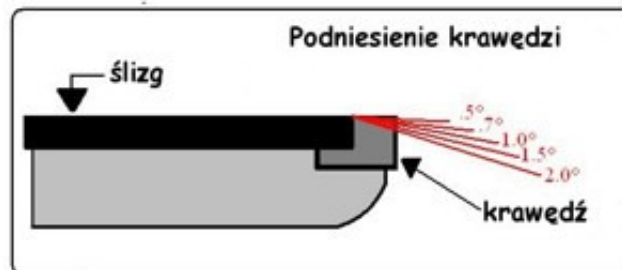

Link do produktu: <https://www.remsport.pl/prawidlo-05-szer-20mm-kunzmann-p-72.html>

Prawidło 0.5' szer. 20mm KUNZMANN

Cena	44,00 zł
Dostępność	Niedostępny - zadzwoń
Czas wysyłki	24 godziny
Numer katalogowy	3136
Kod EAN	4250493730687
Producent	Kunzmann

Opis produktu

Oferta sklepu REMSPORT: Prawidło narciarsko-snowboardowe, do ostrzenia krawędzi dolnej, produkt niemieckiej firmy **KUNZMANN**, jest to model Base Bevel File Guide 20 mm 0.5' (nr katalogowy 3136), o szerokości 20 mm i kącie podniesienia 0.5 stopnia.

OSTRA KRAWĘDŹ TO PODSTAWA CARVINGU

Prawidło to narzędzie służące do podniesienia krawędzi dolnej lub górnej (w zależności od punktu patrzenia), o zadany kąt wynoszący od 0.5 do 2.

Atuty tego modelu to świetne wykonanie, obudowa z tworzywa sztucznego, duża dokładność i możliwość użycia wielu popularnych narzędzi skrawająco-polarskich.

Szerokość pilnika: **22mm**
Nachylenie: **0.5°**
Prawidło stałe: **Tak**
Materiał: **Tworzywo Sztuczne**