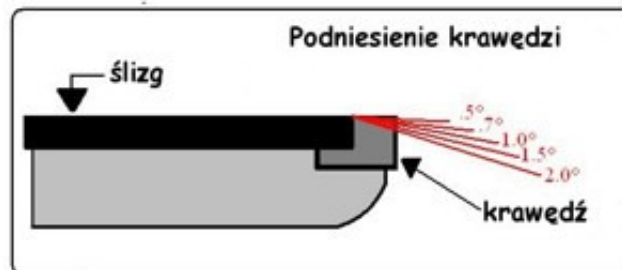

### Opis produktu

Oferta sklepu REMSPORT: Prawidło narciarsko-snowboardowe, do ostrzenia krawędzi dolnej, produkt niemieckiej firmy **KUNZMANN**, jest to model Base Bevel File Guide 20 mm 0.5' (nr katalogowy 3136), o szerokości 20 mm i kącie podniesienia 0.5 stopnia.

### OSTRA KRAWĘDŹ TO PODSTAWA CARVINGU

**Prawidło** to narzędzie służące do podniesienia krawędzi dolnej lub górnej (w zależności od punktu patrzenia), o zadany kąt wynoszący od 0.5 do 2.

Atuty tego modelu to świetne wykonanie, obudowa z tworzywa sztucznego, duża dokładność i możliwość użycia wielu popularnych narzędzi skrawająco-polarskich.