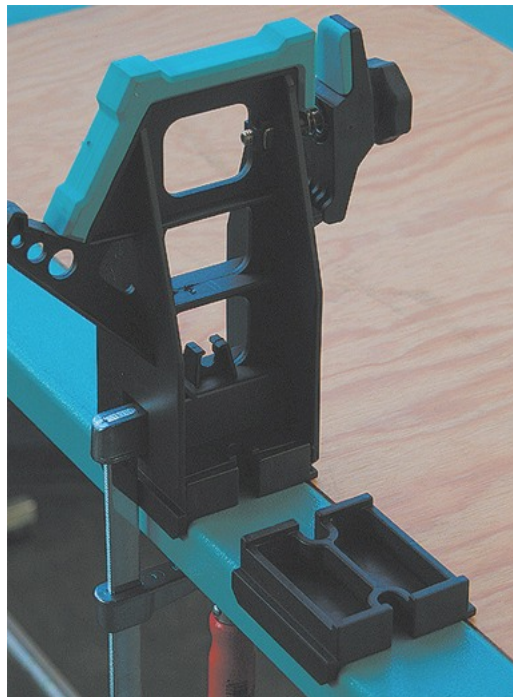

Opis produktu

Oferta Sklepu REMSPORT: Specjalne podkładki dystansowe (dwie sztuki), do imadeł narciarskich, produkt niemieckiej firmy **KUNZMANN**, jest to model o numerze katalogowym 3428.1.

Podkładki te mają za zadanie podnieść imadło narciarskie o 2 cm, polecane szczególnie do serwisu nart z wysokimi płytami albo wiązaniami typu Look Pivot. Ponadto umożliwiają obrócenie imadła o 180 stopni np. w celu ostrzenia krawędzi narzędziami typu "Raze Cat".

Podkładki pasują do imadeł narciarskich:

- Easy Fix 3406,
- Profi 3402,
- Profi z uchwytem pionowym 3400,
- Profi Quick 3426,
- Profi Quick z uchwytem pionowym 3424.