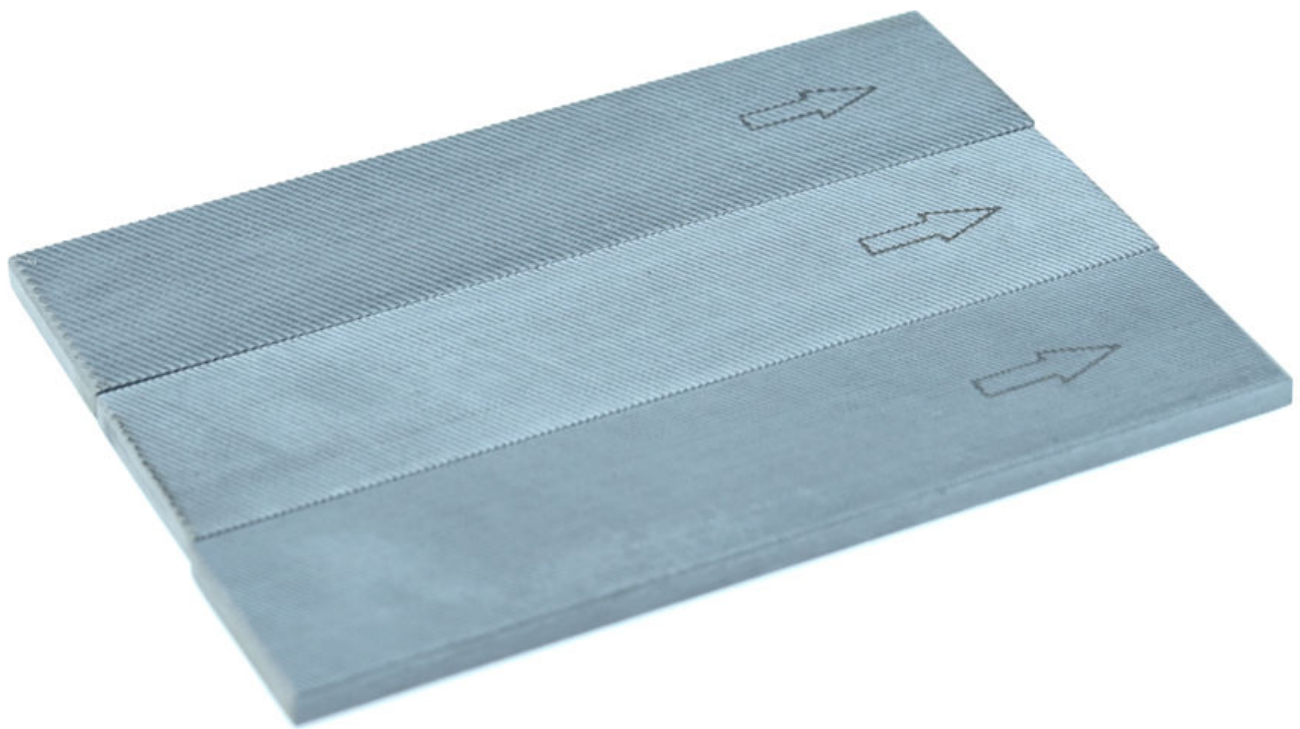

### Opis produktu

Oferta Sklepu REMSPORT: Profesjonalny pilnik chromowy, produkt norweskiej firmy **SWIX**, jest to model Pro Coarse Chrome 100mm (numer katalogowy T107RSC).

**Pro Coarse Chrome** to pilnik gruby (10 nacięć na cm), o wymiarach 100x25mm, wykonany ze stali narzędziowej z dodatkiem chromu (pilnik twardszy) służący do obróbki krawędzi w nartach zjazdowych lub w desce snowboardowej.

Przykładowe zamocowanie pilnika w kątnicy.

Pilnik ten można stosować z prawidłami, kątownikami jak i również z różnymi ostrzałkami, które nie mają ograniczenia długości narzędzia.

Seria pilników Pro o długości 100mm liczy trzy modele: