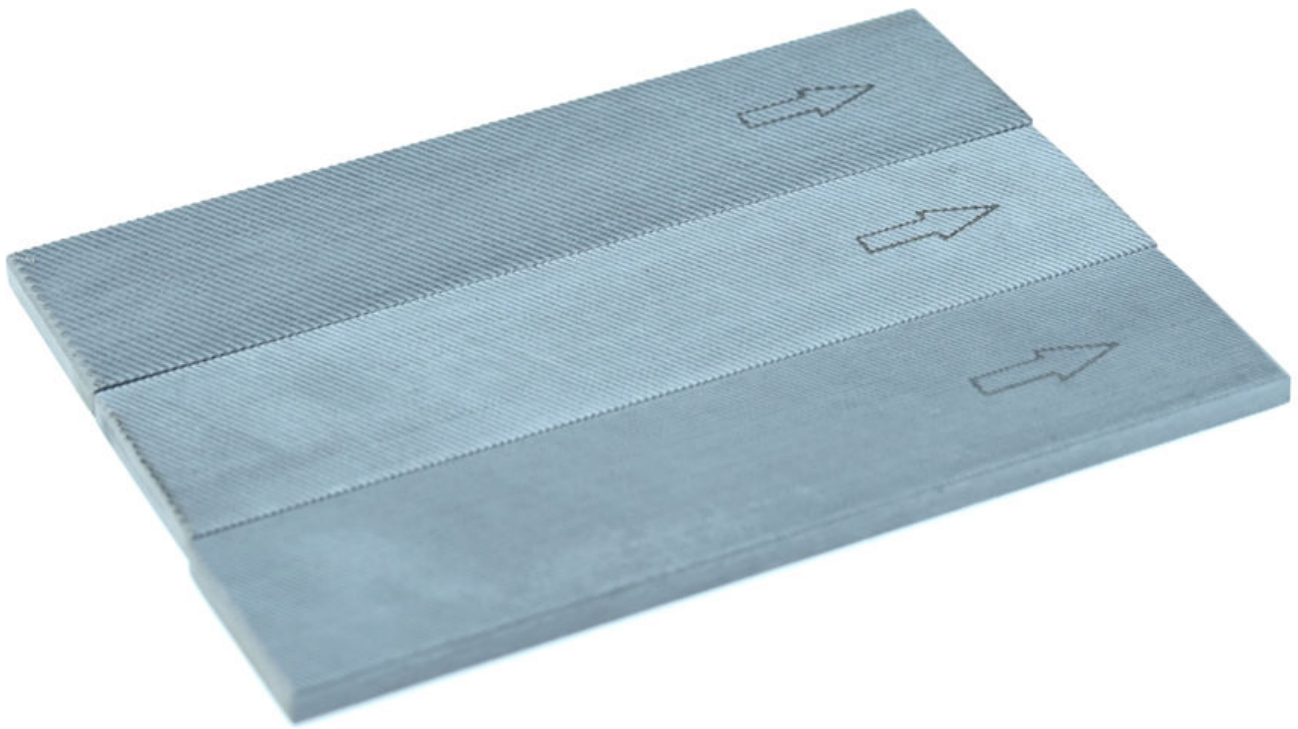

### Opis produktu

Oferta Sklepu REMSPORT: Profesjonalny pilnik chromowy, produkt norweskiej firmy **SWIX**, jest to model Pro Coarse Chrome 100mm (numer katalogowy T107RSC).

**Pro Coarse Chrome** to pilnik gruby (10 nacięć na cm), o wymiarach 100x25mm, wykonany ze stali narzędziowej z dodatkiem chromu (pilnik twardszy) służący do obróbki krawędzi w nartach zjazdowych lub w desce snowboardowej.

Przykładowe zamocowanie pilnika w kątnicy.

Pilnik ten można stosować z prawidłami, kątownikami jak i również z różnymi ostrzałkami, które nie mają ograniczenia długości narzędzia.

Seria pilników Pro o długości 100mm liczy trzy modele: