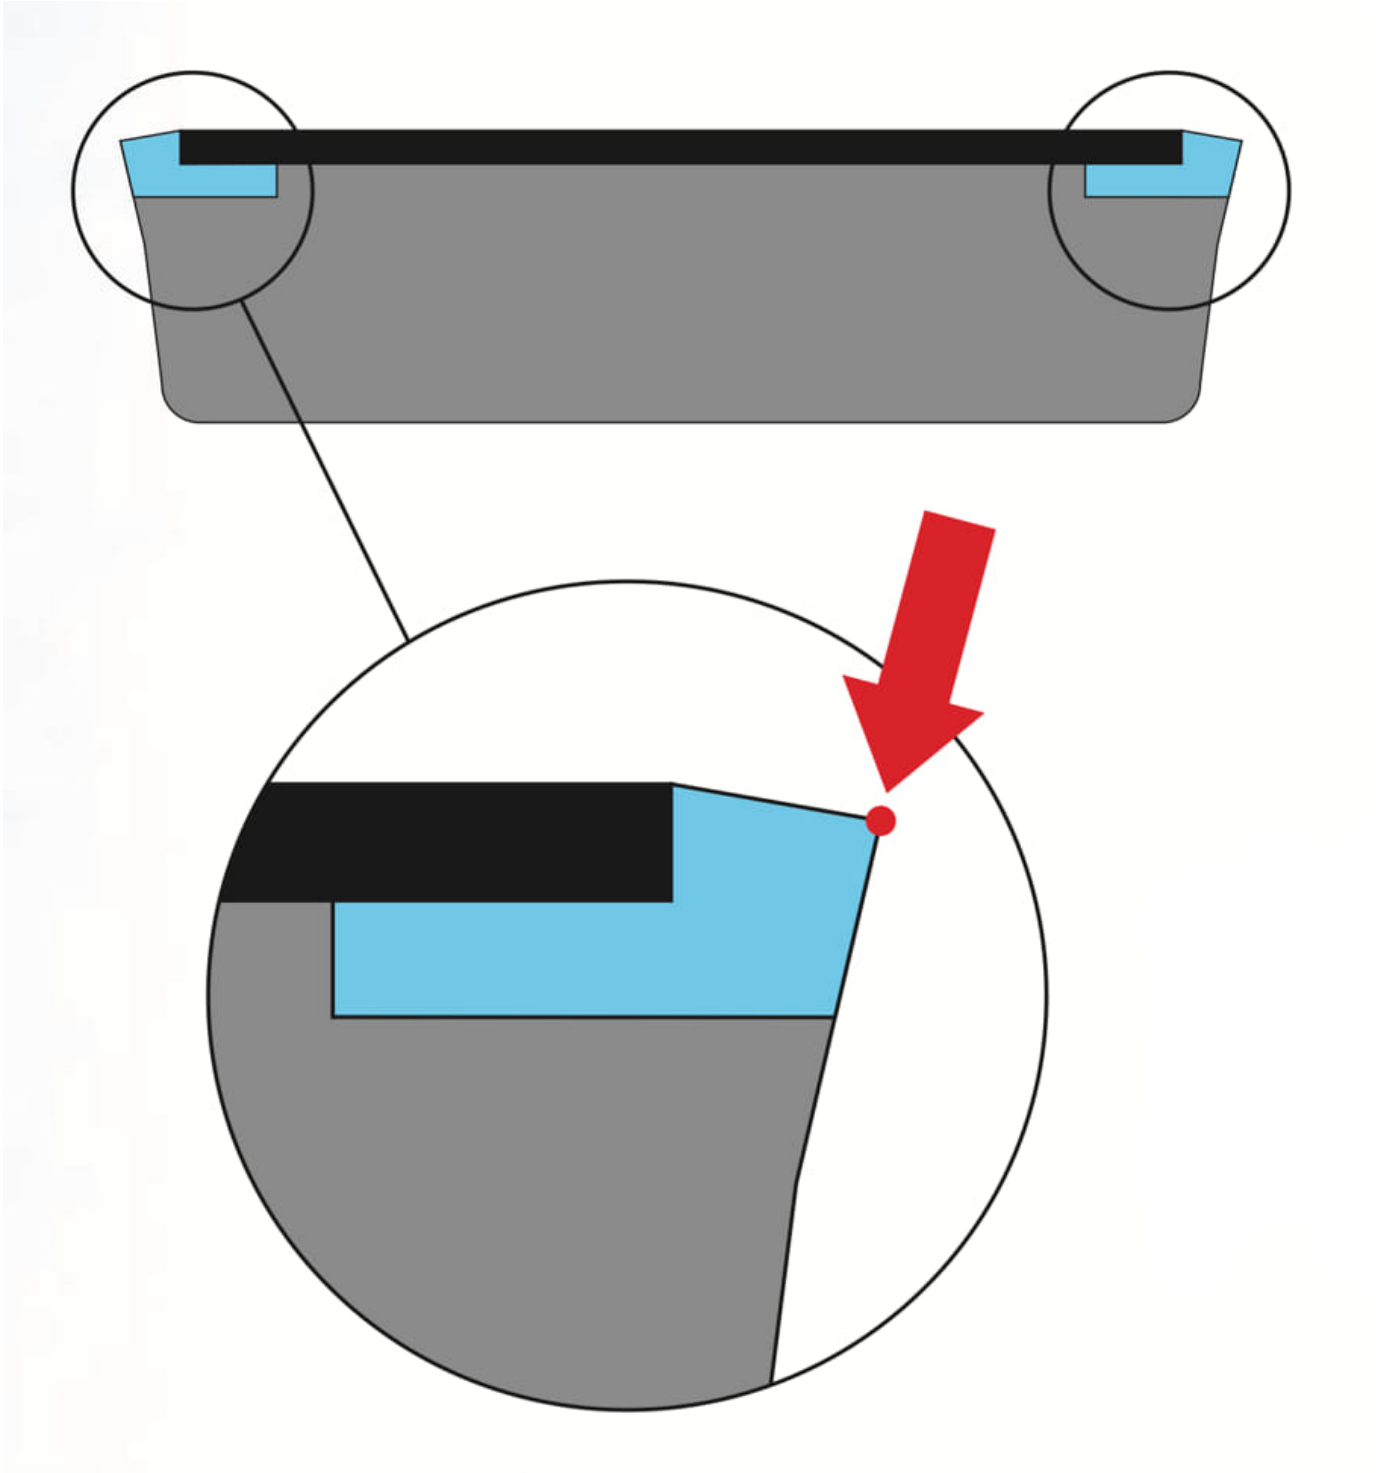

### Opis produktu

Oferta Sklepu REMSPORT: Specjalistyczne narzędzie do serwisu krawędzi nart alpejskich (zjazdowych) i desek snowboardowych, produkt włoskiej firmy **SKI MAN**, jest to model Super Sharp Ceramic (numer katalogowy 6001) z zestawem kamieni ceramicznych (3 sztuki).

**PAMIĘTAJ - OSTRA KRAWĘDŹ  
TO PODSTAWA CARVINGU**

---

**Super Sharp Ceramic Ski Man** to specjalistyczne narzędzie (ostrzałka) służąca do finalnego wykończenia krawędzi, pozwalające "ożywić" krawędzie, przywrócić przyczepność po intensywnej jeździe na twardym mocno zmrożonym śniegu, pracując tylko na czubku krawędzi, dopasowuje się do każdego rodzaj kąta krawędzi bocznej jak i dolnej.