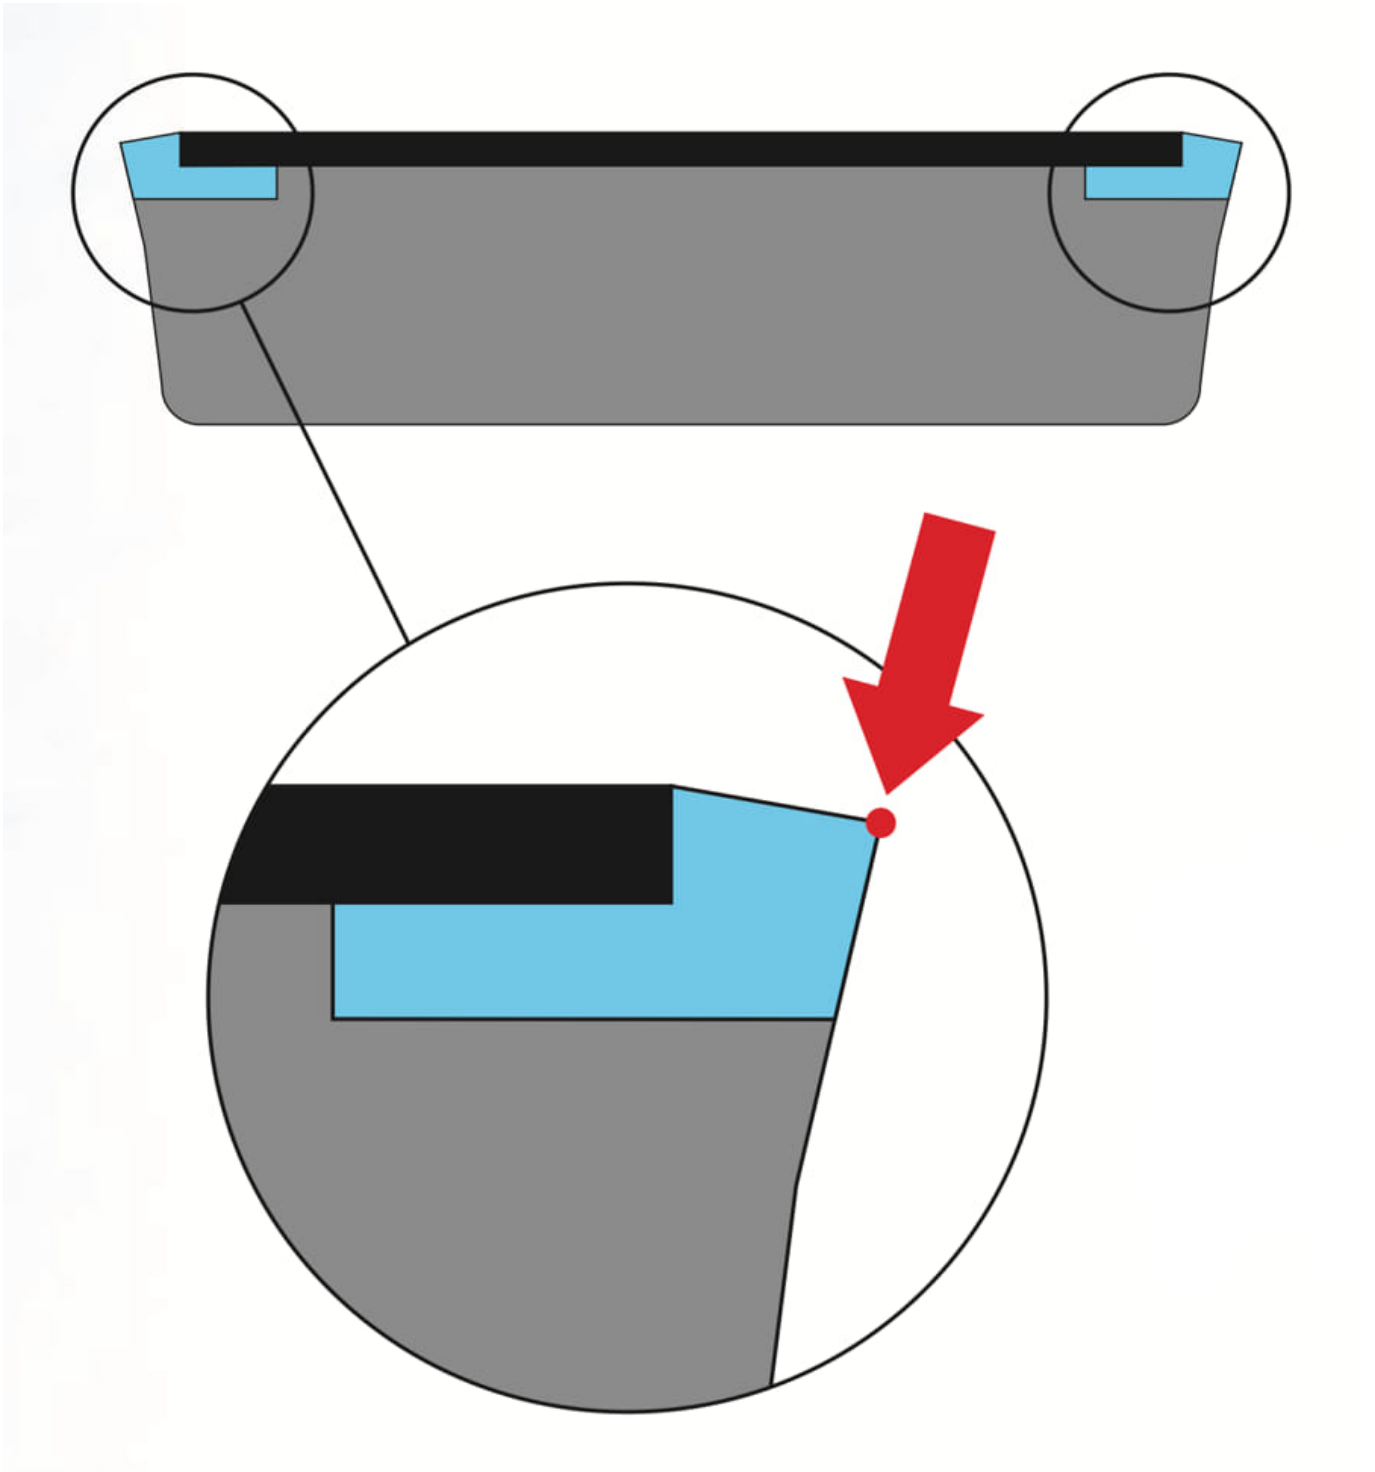

Opis produktu

Oferta Sklepu REMSPORT: Specjalistyczne narzędzie do serwisu krawędzi nart alpejskich (zjazdowych) i desek snowboardowych, produkt włoskiej firmy **SKI MAN**, jest to model Super Sharp Ceramic (numer katalogowy 6001) z zestawem kamieni ceramicznych (3 sztuki).

**PAMIĘTAJ - OSTRA KRAWĘDŹ
TO PODSTAWA CARVINGU**

Super Sharp Ceramic Ski Man to specjalistyczne narzędzie (ostrzałka) służąca do finalnego wykończenia krawędzi, pozwalające "ożywić" krawędzie, przywrócić przyczepność po intensywnej jeździe na twardym mocno zmrożonym śniegu, pracując tylko na czubku krawędzi, dopasowuje się do każdego rodzaj kąta krawędzi bocznej jak i dolnej.

Zalety ostrej krawędzi:

- bezpieczna jazda w szczególności po twardym, ubitym śniegu i lodzie,
- uzyskanie większej prędkości podczas jazdy na nartach lub desce snowboardowej,
- lepsze i szybsze hamowanie,
- doskonalenie techniki jazdy.

Charakterystyka techniczna ostrzałki:

Rodzaj ostrzałki: **Dwukrawędziowa**

Krawędź boczna: **85°-90°**

Narzędzie skrawające: **Wkład Ceramic**