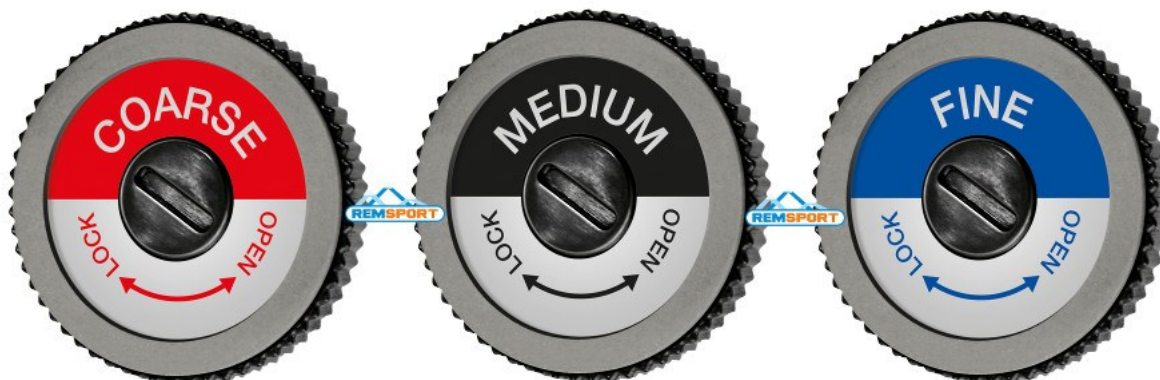

### Opis produktu

Oferta Sklepu REMSPORT: Przenośna, elektryczna ostrzałka do krawędzi bocznej, produkt szwajcarskiej firmy **TOKO**, jest to model Edge Tuner World Cup (numer katalogowy 5549808).

**Edge Tuner World Cup** to maszynka do wykorzystania w zakładach serwisowych, wypożyczalniach przygotowujących sprzęt do użytku lub w klubach narciarsko-snowboardowych. Umożliwia ostrzenie krawędzi bocznej w regulowanym zakresie wynoszącym od 90 do 85 stopni (regulacja pokrętkiem co jeden stopień).

Wiele tego typu ostrzałek jest wykorzystywanych przez serwisantów w alpejskim pucharze świata (Snow Glide Tools AF-1; AF-L; AF-C, Montana Monty Edger, Power-Edge Pro; Race, Disc Man 2, Jomax Motor, Trione).

Jako medium skrawające Edge Tuner World Cup wykorzystuje specjalny dysk borazonowy o gradacji Fine (jest to dysk ścierny typu standard znajdujący się na wyposażeniu fabrycznym tego modelu), idealny do finalnego wykończenia krawędzi.

Można do niej zamocować również inne dyski ścierny jak i polerskie o różnej gradacji np.

- [dysk Coarse](#),
- [dysk Medium](#),
- [dysk Fine](#).

---

(patrz zakładka "**Akcesoria dodatkowe**").

**Edge Tuner World Cup** to przede wszystkim duża oszczędność czasu, nadaje się dla osób prawo i lewo ręcznych, wszystkie części zostały wykonane z dokładnością z tworzywa i stali (tylko prowadnica).