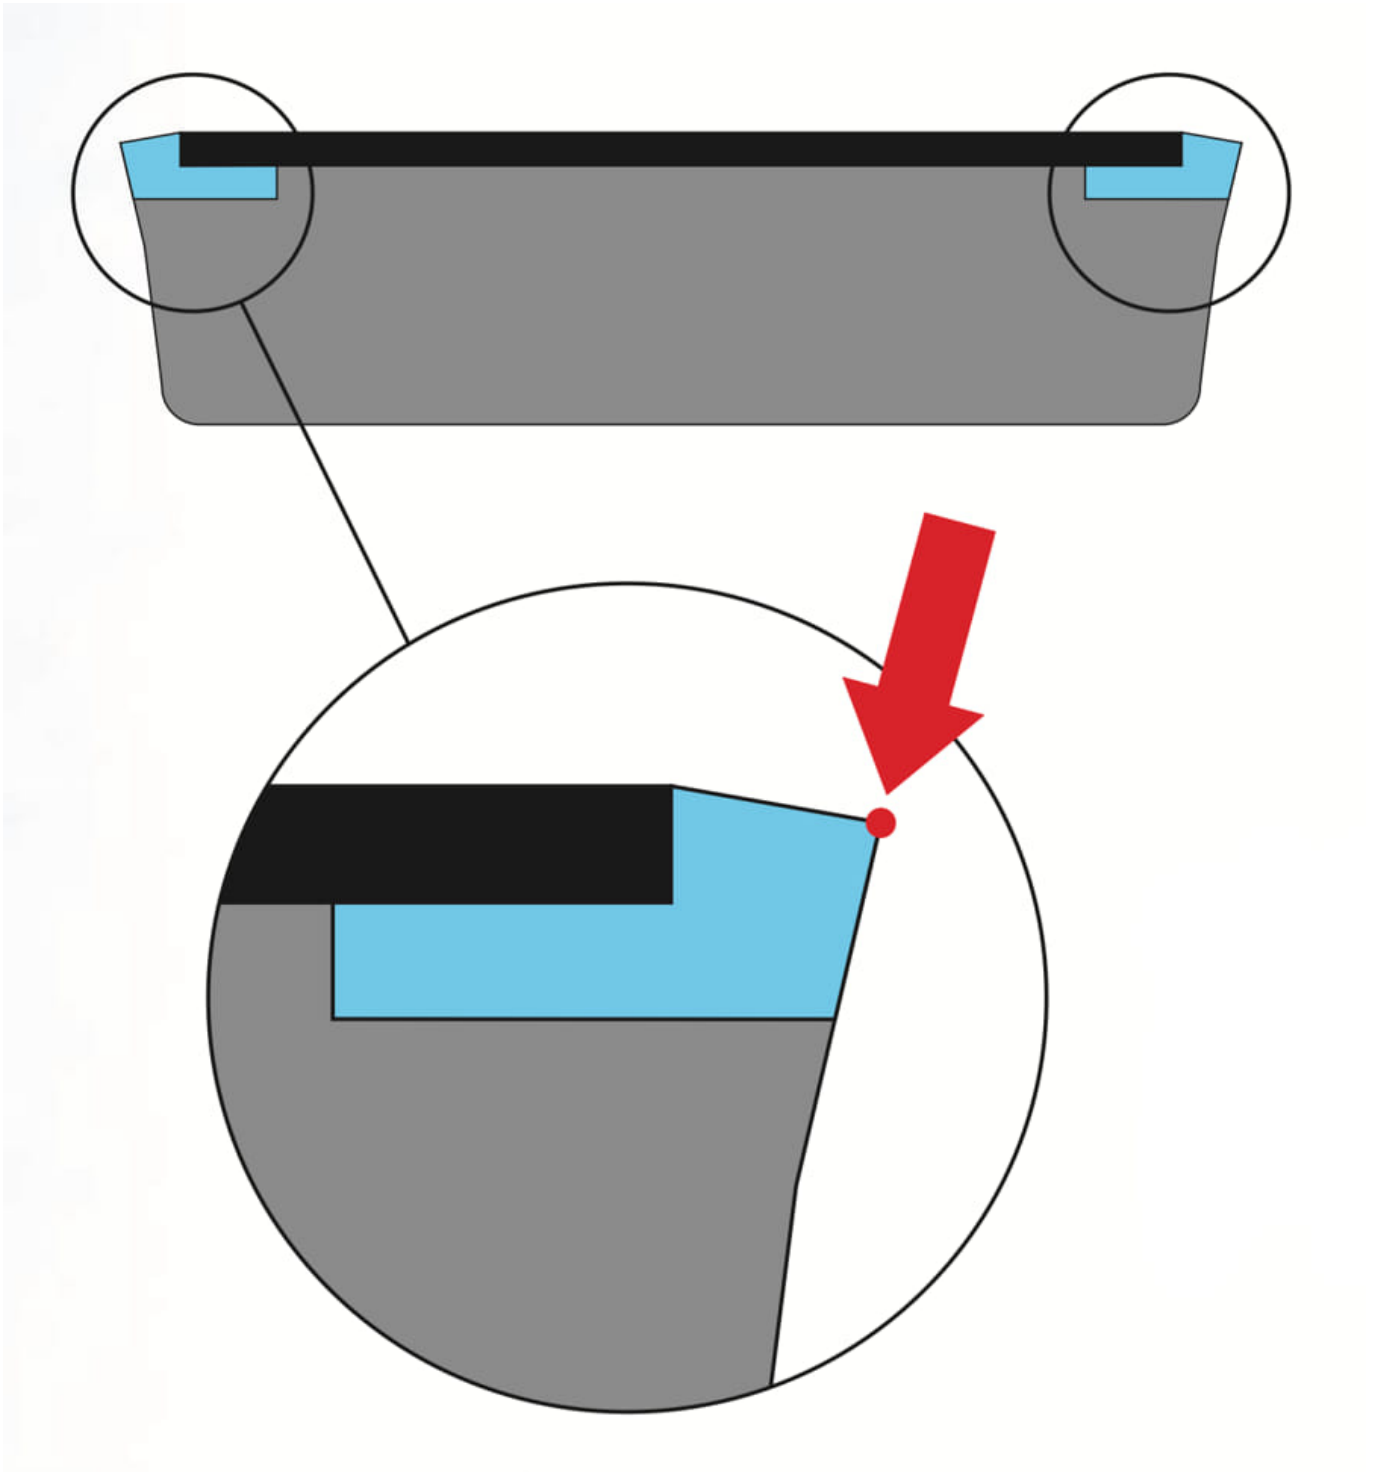

## Ostrzaalka Ceramic Edge Tuner WC TOKO

Cena	<b>647,00 zł</b>
Dostępność	<b>Niedostępny - zadzwoń</b>
Czas wysyłki	<b>24 godziny</b>
Numer katalogowy	<b>5549801</b>
Kod EAN	<b>7045953336762</b>
Producent	<b>Toko</b>

### Opis produktu

Oferta Sklepu REMSPORT: Specjalistyczne narzędzie do serwisu krawędzi nart alpejskich (zjazdowych) i desek snowboardowych, produkt szwajcarskiej firmy **TOKO**, jest to model Ceramic Edge Tuner (numer katalogowy 5549801) z zestawem kamieni ceramicznych (3 sztuki).

**PAMIĘTAJ - OSTRĄ KRAWĘDŹ  
TO PODSTAWA CARVINGU**

**Ceramic Edge Tuner Toko** to specjalistyczne narzędzie (ostrzałka) służąca do finalnego wykończenia krawędzi, pozwalające "ożywić" krawędzie, przywrócić przyczepność po intensywnej jeździe na twardym mocno zmrożonym śniegu, pracując tylko na czubku krawędzi, dopasowuje się do każdego rodzaj kąta krawędzi bocznej jak i dolnej.