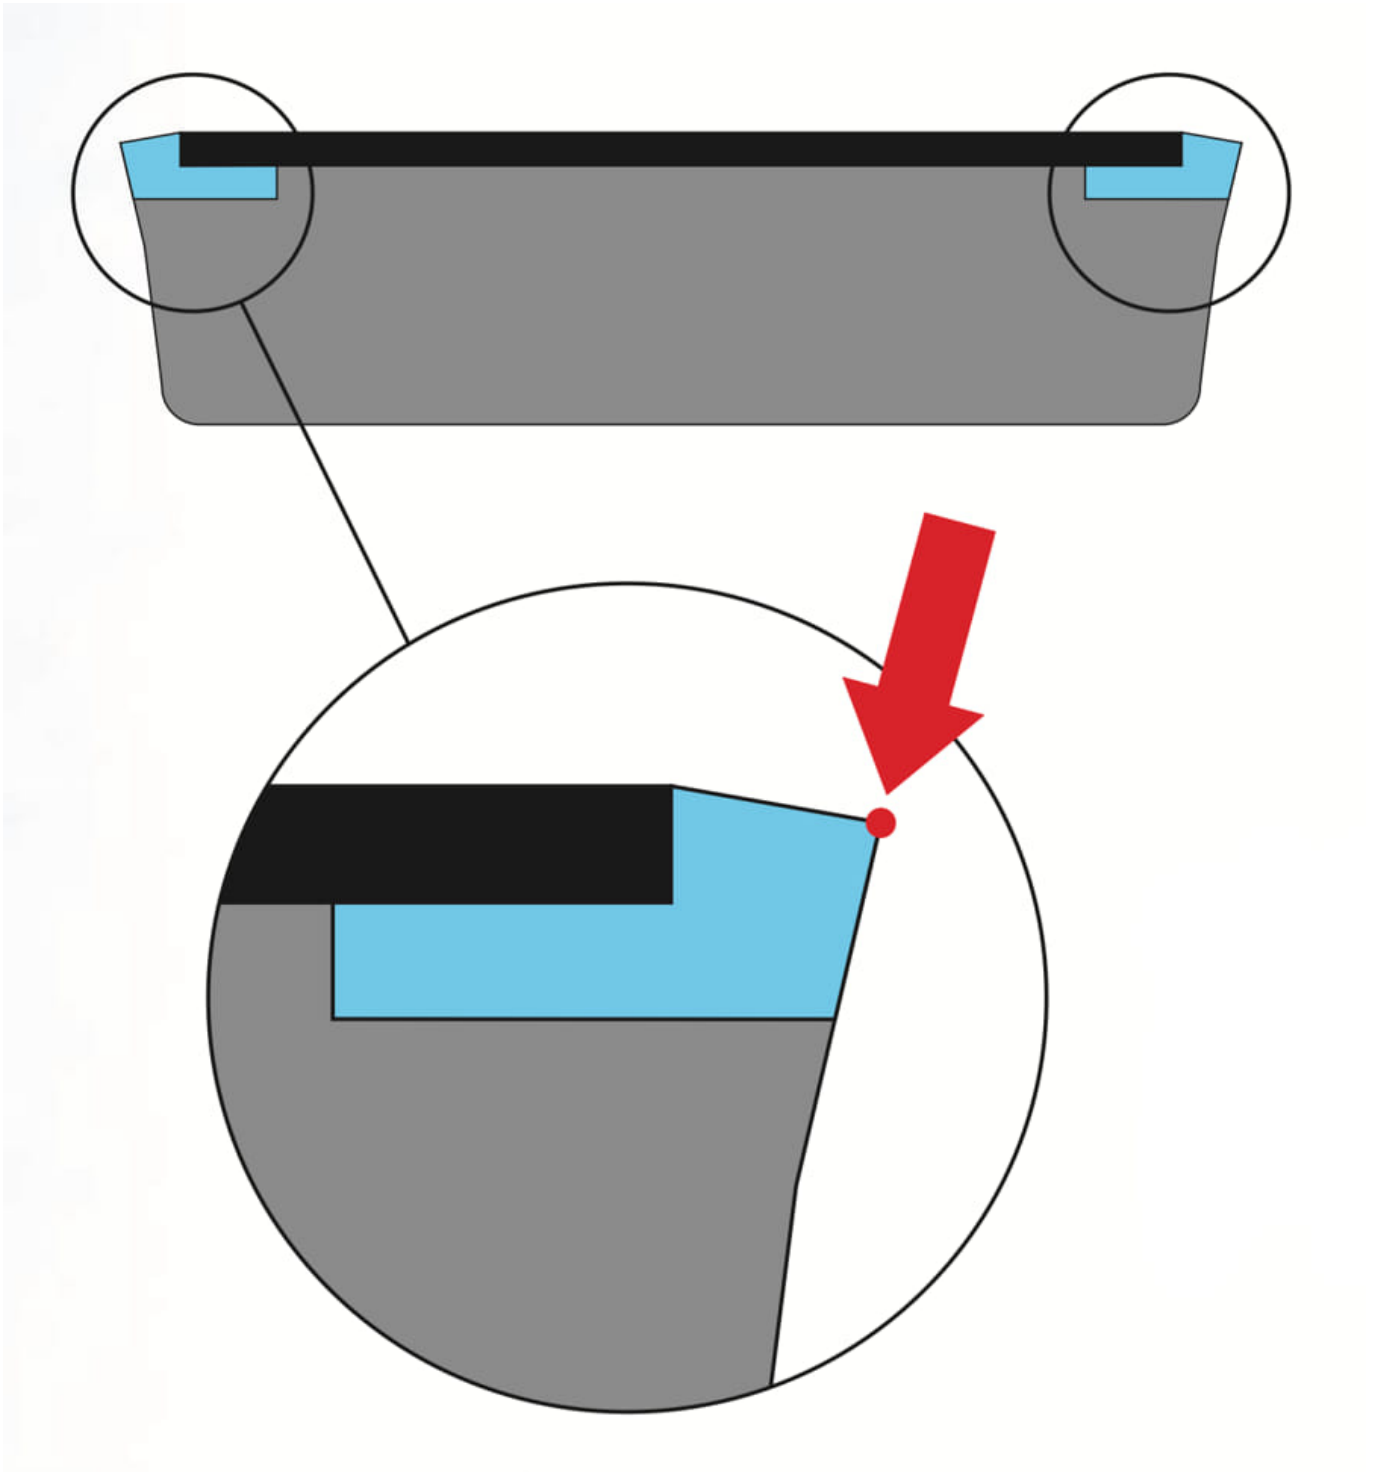

Dane aktualne na dzień: 06-07-2026 00:59

Link do produktu: <https://www.remsport.pl/ostrzaalka-ceramic-edge-tuner-wc-toko-p-6554.html>

Ostrzałka Ceramic Edge Tuner WC TOKO

Cena	647,00 zł
Dostępność	Niedostępny - zadzwoń
Czas wysyłki	24 godziny
Numer katalogowy	5549801
Kod EAN	7045953336762
Producent	Toko

Opis produktu

Oferta Sklepu REMSPORT: Specjalistyczne narzędzie do serwisu krawędzi nart alpejskich (zjazdowych) i desek snowboardowych, produkt szwajcarskiej firmy **TOKO**, jest to model Ceramic Edge Tuner (numer katalogowy 5549801) z zestawem kamieni ceramicznych (3 sztuki).

**PAMIĘTAJ - OSTRA KRAWĘDŹ
TO PODSTAWA CARVINGU**

Ceramic Edge Tuner Toko to specjalistyczne narzędzie (ostrzałka) służąca do finalnego wykończenia krawędzi, pozwalające "ożywić" krawędzie, przywrócić przyczepność po intensywnej jeździe na twardym mocno zmrożonym śniegu, pracując tylko na czubku krawędzi, dopasowuje się do każdego rodzaj kąta krawędzi bocznej jak i dolnej.

Zalety ostrej krawędzi:

- bezpieczna jazda w szczególności po twardym, ubitym śniegu i lodzie,
- uzyskanie większej prędkości podczas jazdy na nartach lub desce snowboardowej,
- lepsze i szybsze hamowanie,
- doskonalenie techniki jazdy.