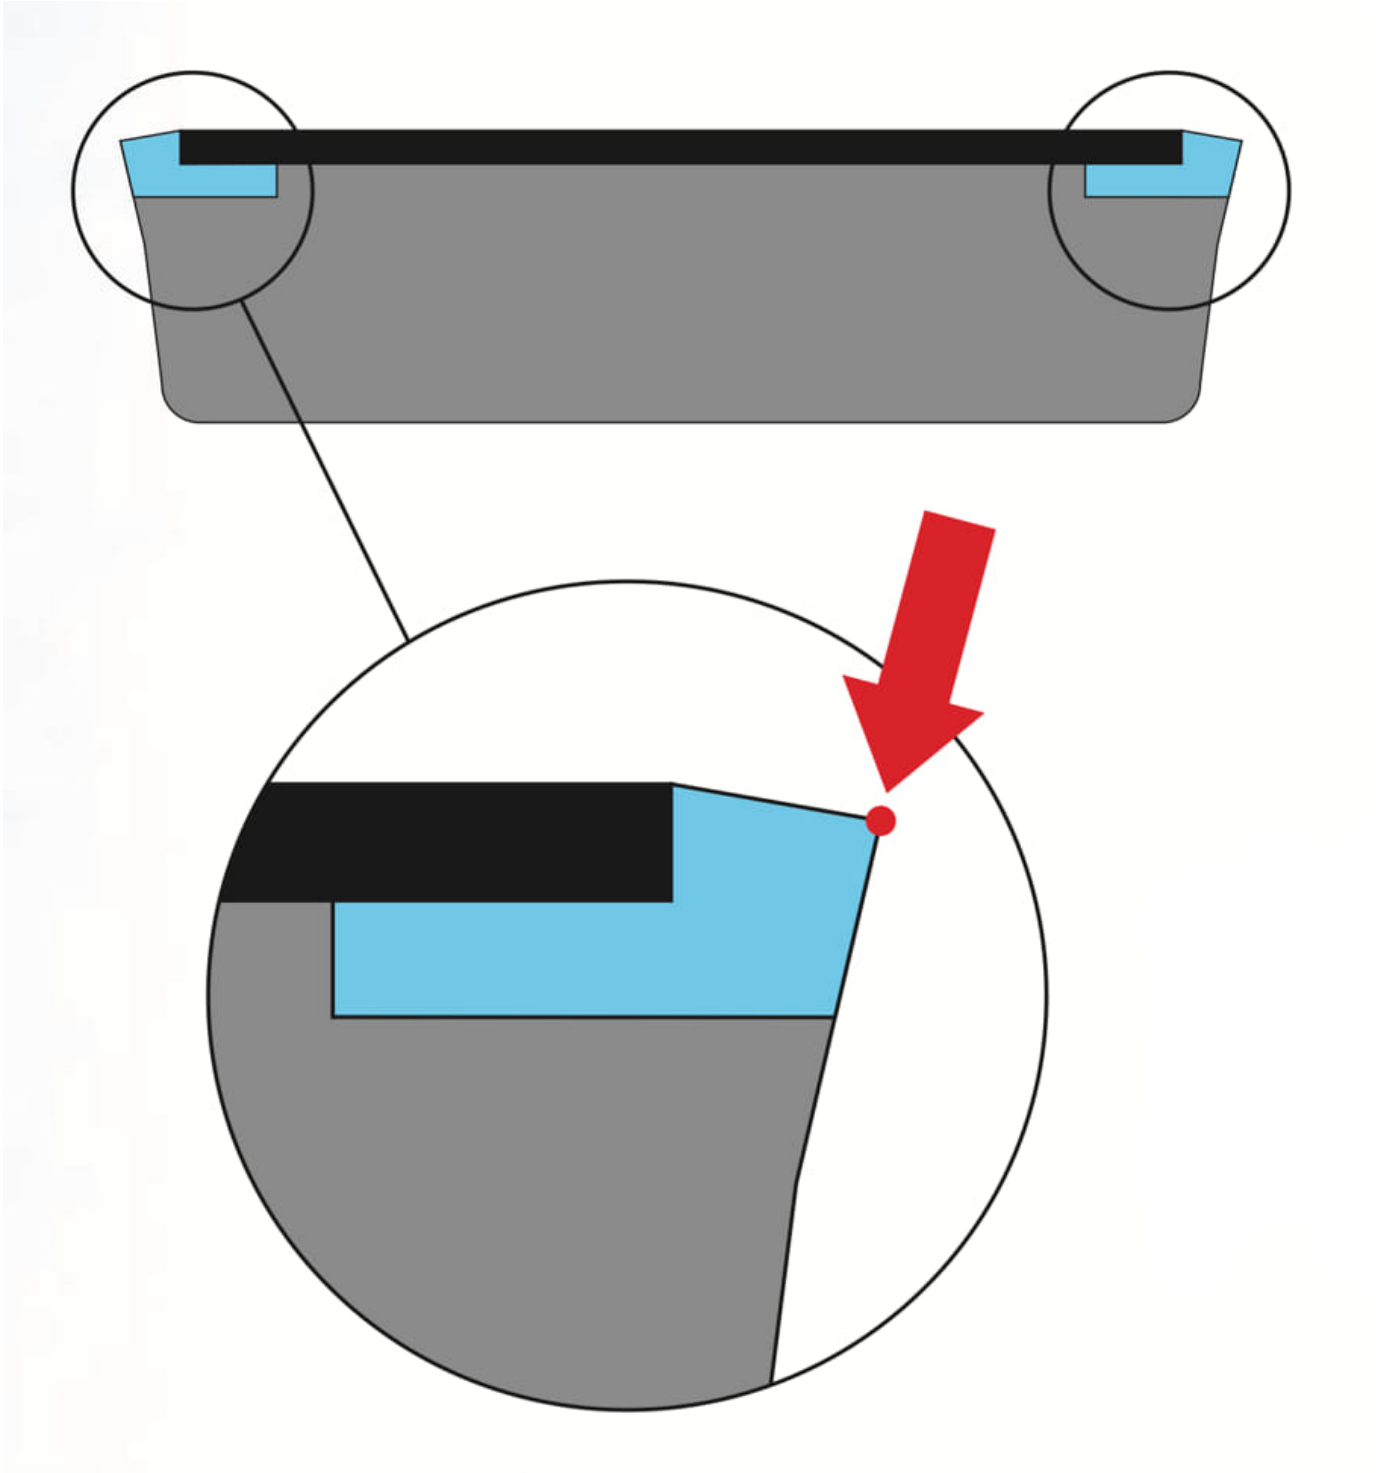

Dane aktualne na dzień: 23-06-2026 09:00

Link do produktu: <https://www.remsport.pl/ostrzalka-ceramic-edge-finisher-swix-p-6553.html>

Ostrzałka Ceramic Edge Finisher SWIX

Cena	605,00 zł
Cena poprzednia	756,00 zł
Dostępność	Dostępny - wysyłka 24h
Czas wysyłki	24 godziny
Numer katalogowy	TA800
Kod EAN	7045953307885
Producent	Swix

Opis produktu

Oferta Sklepu REMSPORT: Specjalistyczne narzędzie do serwisu krawędzi nart alpejskich (zjazdowych) i desek snowboardowych, produkt norweskiej firmy **SWIX**, jest to model Ceramic Edge Finisher (numer katalogowy TA800) z zestawem kamieni ceramicznych (3 sztuki).

**PAMIĘTAJ - OSTRA KRAWĘDŹ
TO PODSTAWA CARVINGU**

Ceramic Edge Finisher SWIX to specjalistyczne narzędzie (ostrzałka) służąca do finalnego wykończenia krawędzi, pozwalające "ożywić" krawędzie, przywrócić przyczepność po intensywnej jeździe na twardym mocno zmrożonym śniegu, pracując tylko na czubku krawędzi, dopasowuje się do każdego rodzaju kąta krawędzi bocznej jak i dolnej.

Charakterystyka techniczna ostrzałki:

Rodzaj ostrzałki: **Dwukrawędziowa**

Krawędź boczna: **85°-90°**

Narzędzie skrawające: **Wkład Ceramic**