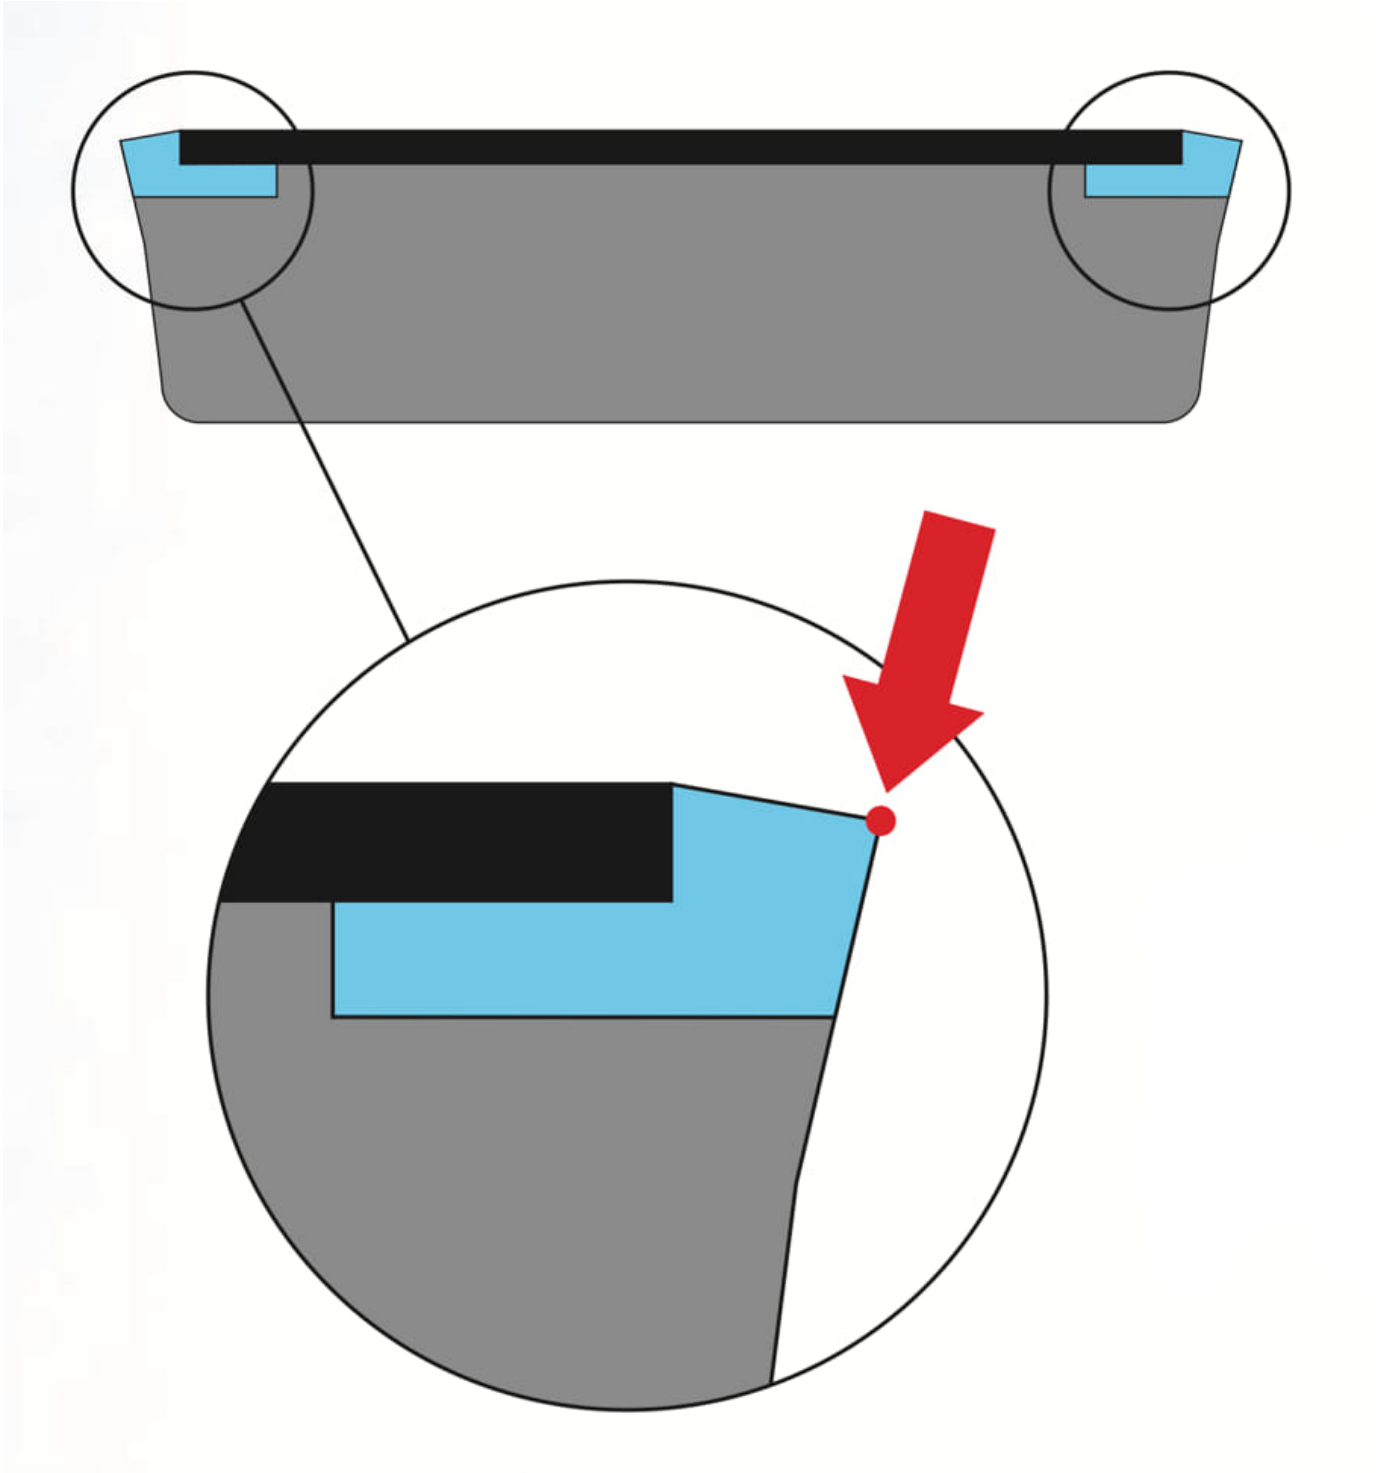

Dane aktualne na dzień: 07-05-2026 21:33

Link do produktu: <https://www.remsport.pl/ostrzalka-ceramic-edge-finisher-swix-p-6553.html>

Ostrzałka Ceramic Edge Finisher SWIX

Cena	530,00 zł
Cena poprzednia	756,00 zł
Dostępność	Dostępny - wysyłka 24h
Czas wysyłki	24 godziny
Numer katalogowy	TA800
Kod EAN	7045953307885
Producent	Swix

Opis produktu

Oferta Sklepu REMSPORT: Specjalistyczne narzędzie do serwisu krawędzi nart alpejskich (zjazdowych) i desek snowboardowych, produkt norweskiej firmy **SWIX**, jest to model Ceramic Edge Finisher (numer katalogowy TA800) z zestawem kamieni ceramicznych (3 sztuki).

**PAMIĘTAJ - OSTRA KRAWĘDŹ
TO PODSTAWA CARVINGU**

Ceramic Edge Finisher SWIX to specjalistyczne narzędzie (ostrzałka) służąca do finalnego wykończenia krawędzi, pozwalające "ożywić" krawędzie, przywrócić przyczepność po intensywnej jeździe na twardym mocno zmrożonym śniegu, pracując tylko na czubku krawędzi, dopasowuje się do każdego rodzaju kąta krawędzi bocznej jak i dolnej.

Charakterystyka techniczna ostrzałki:

Rodzaj ostrzałki: **Dwukrawędziowa**

Krawędź boczna: **85°-90°**

Narzędzie skrawające: **Wkład Ceramic**