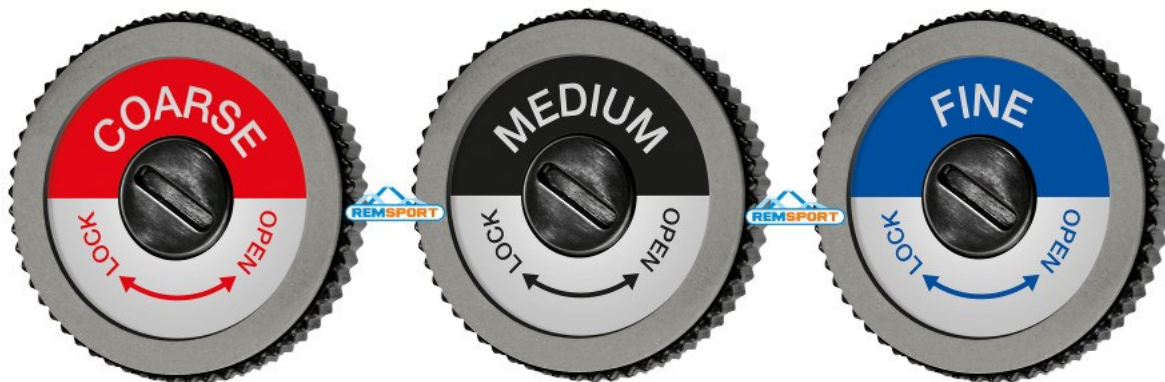

Opis produktu

Oferta Sklepu REMSPORT: Przenośna, elektryczna ostrzałka do krawędzi bocznej, produkt włoskiej firmy **SKI MAN**, jest to model Bravo Sharp World Cup (numer katalogowy 9001-220).

Bravo Sharp World Cup to maszynka do wykorzystania w zakładach serwisowych, wypożyczalniach przygotowujących sprzęt do użytku lub w klubach narciarsko-snowboardowych. Umożliwia ostrzenie krawędzi bocznej w regulowanym zakresie wynoszącym od 90 do 85 stopni (regulacja pokrętkiem co jeden stopień).

Wiele tego typu ostrzałek jest wykorzystywanych przez serwisantów w alpejskim pucharze świata (Snow Glide Tools AF-1; AF-L; AF-C, Montana Monty Edger, Power-Edge Pro; Race, Disc Man 2, Jomax Motor, Trione).

Jako medium skrawające Bravo Sharp World Cup wykorzystuje specjalny dysk borazonowy o gradacji Fine (jest to dysk ścierny typu standard znajdujący się na wyposażeniu fabrycznym tego modelu), idealny do finalnego wykończenia krawędzi oraz Coarse (również znajduje się na wyposażeniu, idealny do nadawania kąta czy usuwania nierówności z krawędzi).

Bravo Sharp World Cup to przede wszystkim duża oszczędność czasu, nadaje się dla osób prawo i lewo ręcznych, wszystkie części zostały wykonane z dokładnością z tworzywa i stali (tylko prowadnica).

W komplecie znajdują się następujące akcesoria: