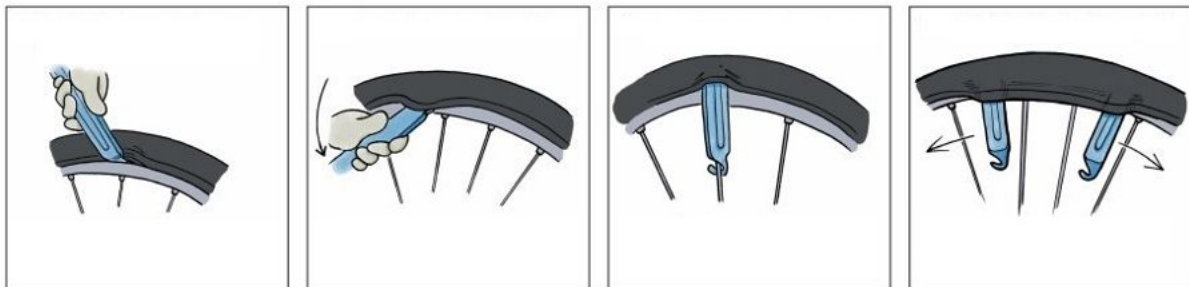

Dane aktualne na dzień: 15-06-2026 12:53

Link do produktu: <https://www.remsport.pl/lyzka-do-opon-waska-continental-p-4760.html>

## Łyżka do opon wąska CONTINENTAL

Cena	<b>3,00 zł</b>
Dostępność	<b>Niedostępny - zadzwoń</b>
Czas wysyłki	<b>24 godziny</b>
Numer katalogowy	<b>SS18</b>

### Opis produktu

Oferta Sklepu REMSPORT: Łyżka do opon MTB, produkt firmy CONTINENTAL. Cena za 1 sztukę.

- łyżki do opon marki Continental są wykonane z tworzywa sztucznego wzmocnionego włóknami, dzięki czemu zmiana opony staje się prostą sprawą i nie grozi jej uszkodzeniem.
- przyjazne dla użytkownika modele MTB (dla rowerów górskich) i Tour (dla rowerów turystycznych) można przymocować do szprychy podczas zdejmowania opony, dzięki czemu stają się zasadniczo „trzecią ręką”.
- konstrukcja modelu przeznaczonego do rowerów do wyścigów szosowych jest przystosowana do użytku z oponami wysokociśnieniowymi.
- szeroka i płaska powierzchnia łyżki zapewnia doskonałe posługiwanie się nią nawet w przypadku użycia do ciasno dopasowanych opon.