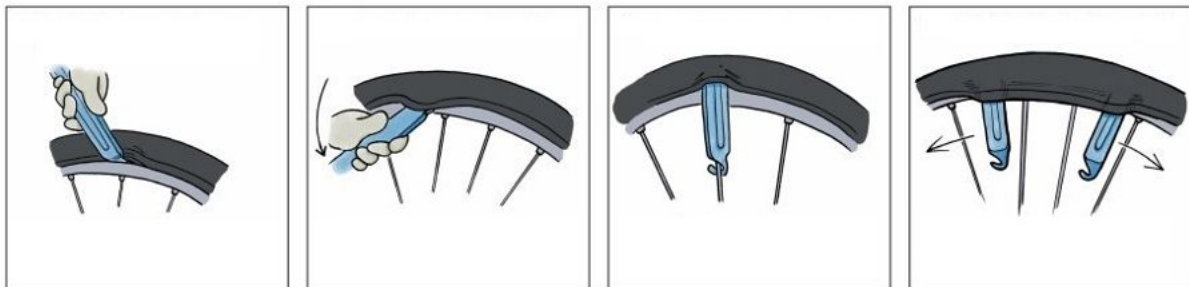

Dane aktualne na dzień: 30-04-2026 11:10

Link do produktu: <https://www.remsport.pl/lyzka-do-opon-waska-continental-p-4760.html>

Łyżka do opon wąska CONTINENTAL

Cena	3,00 zł
Dostępność	Niedostępny - zadzwoń
Czas wysyłki	24 godziny
Numer katalogowy	SS18

Opis produktu

Oferta Sklepu REMSPORT: Łyżka do opon MTB, produkt firmy CONTINENTAL. Cena za 1 sztukę.

- łyżki do opon marki Continental są wykonane z tworzywa sztucznego wzmocnionego włóknami, dzięki czemu zmiana opony staje się prostą sprawą i nie grozi jej uszkodzeniem.
- przyjazne dla użytkownika modele MTB (dla rowerów górskich) i Tour (dla rowerów turystycznych) można przymocować do szprychy podczas zdejmowania opony, dzięki czemu stają się zasadniczo „trzecią ręką”.
- konstrukcja modelu przeznaczonego do rowerów do wyścigów szosowych jest przystosowana do użytku z oponami wysokociśnieniowymi.
- szeroka i płaska powierzchnia łyżki zapewnia doskonałe posługiwanie się nią nawet w przypadku użycia do ciasno dopasowanych opon.