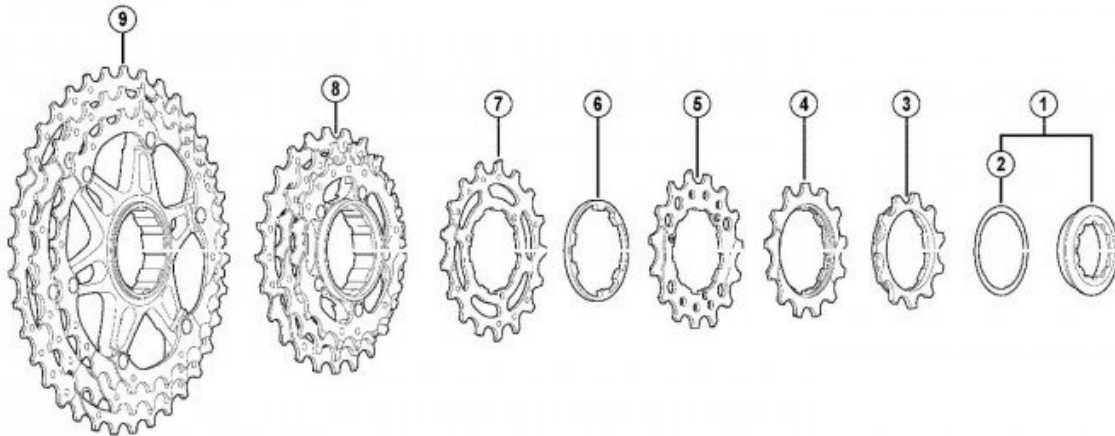

### Opis produktu

Oferta Sklepu Remsport: Koronka (zębata) z pierścieniem 11 zębów, produkt japońskiej firmy **SHIMANO**, jest to model z kasety dziesiętorzędowej DEORE XT CS-M771-10 z konfiguracji bL (układ 11-32), numer katalogowy (Y1YR16000).

**Deore XT** — Doskonale dopasowane do Twojego stylu jazdy ! Grupa Shimano Deore XT zaspokaja różne potrzeby współczesnych rowerzystów. Nowe opcje napędu 10-rzędowego Dyna-Sys dla grupy DEORE XT.

Nie wiesz czy zębata będzie pasowała, sprawdź jej oznaczenia i porównaj (patrz zakładka "Konfiguracja zębatek").

#### Dane techniczne koronki:

Grupa osprzętu: **XT**  
Typ kasety: **10-rzędowa**  
Kombinacja zębatek: **bL**  
Model kasety: **CS-M771**  
Układ zębatek: **11-32**  
Waga: **17g**  
Materiał: **Stal**  
Ilość zębów: **16**

### Konfiguracja zębatek

---

DEORE XT Cassette Sprocket (10-Speed)

**CS-M771-10** bj/bk/bL-Group

---

- bj-group sprocket teeth combination: 11-13-15-17-19-21-23-26-30-34T
- bk-group sprocket teeth combination: 11-13-15-17-19-21-24-28-32-36T
- bL-group sprocket teeth combination: 11-12-14-16-18-20-22-25-28-32T