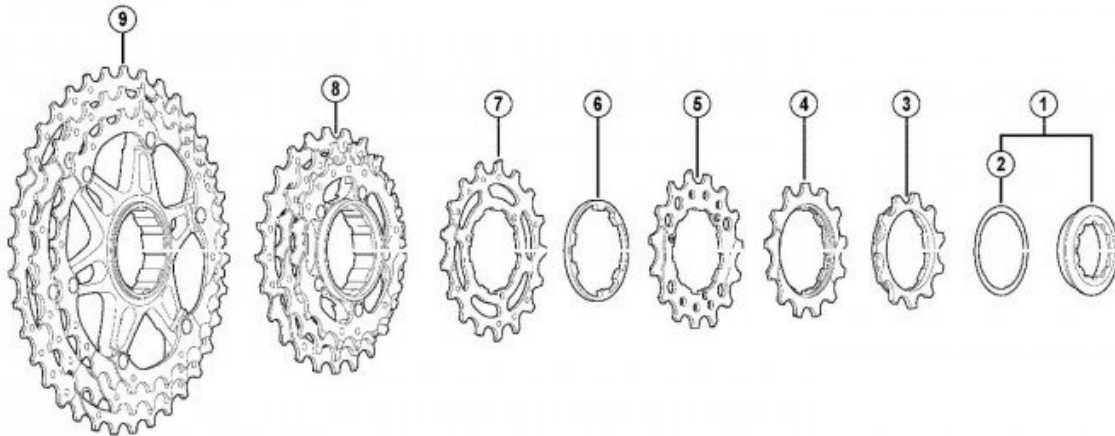

Opis produktu

Oferta Sklepu Remsport: Koronka (zębata) z pierścieniem 11 zębów, produkt japońskiej firmy **SHIMANO**, jest to model z kasety dziesiętorzędowej DEORE XT CS-M771-10 z konfiguracji bL (układ 11-32), numer katalogowy (Y1YR16000).

Deore XT — Doskonale dopasowane do Twojego stylu jazdy ! Grupa Shimano Deore XT zaspokaja różne potrzeby współczesnych rowerzystów. Nowe opcje napędu 10-rzędowego Dyna-Sys dla grupy DEORE XT.

Nie wiesz czy zębata będzie pasowała, sprawdź jej oznaczenia i porównaj (patrz zakładka "Konfiguracja zębatek").

Dane techniczne koronki:

Kombinacja zębatek: **bL**
Układ zębatek: **11-32**
Typ kasety: **10-rzędowa**
Model kasety: **CS-M771**
Grupa osprzętu: **XT**
Waga: **17g**
Materiał: **Stal**
Ilość zębów: **16**

Konfiguracja zębatek

DEORE XT Cassette Sprocket (10-Speed)

CS-M771-10 bj/bk/bL-Group

- bj-group sprocket teeth combination: 11-13-15-17-19-21-23-26-30-34T
- bk-group sprocket teeth combination: 11-13-15-17-19-21-24-28-32-36T
- bL-group sprocket teeth combination: 11-12-14-16-18-20-22-25-28-32T