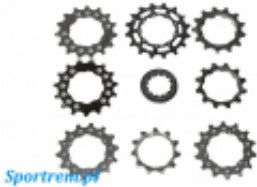

Dane aktualne na dzień: 30-04-2026 05:35

Link do produktu: <https://www.remsport.pl/koronka-16z-do-cs-m750hg70-11-32-i-12-34-i-12-36-deore-xtlx-shimano-p-1111.html>

## Koronka 16z do CS-M750/HG70 11-32 i 12-34 i 12-36 Deore XT/LX SHIMANO

Cena	<b>18,00 zł</b>
Dostępność	<b>Nieprodukowany</b>
Numer katalogowy	<b>Y10N16441</b>
Producent	<b>Shimano</b>

### Opis produktu

**Koronka** (zębata) 16 zębów z kasety dziewięciorzędowej Deore XT/LX CS-M750 lub HG70-9 z konfiguracji aQ-ar-bd-bh (11-32 lub 12-34 lub 12-36), wyprodukowana przez japońską firmę **SHIMANO**.