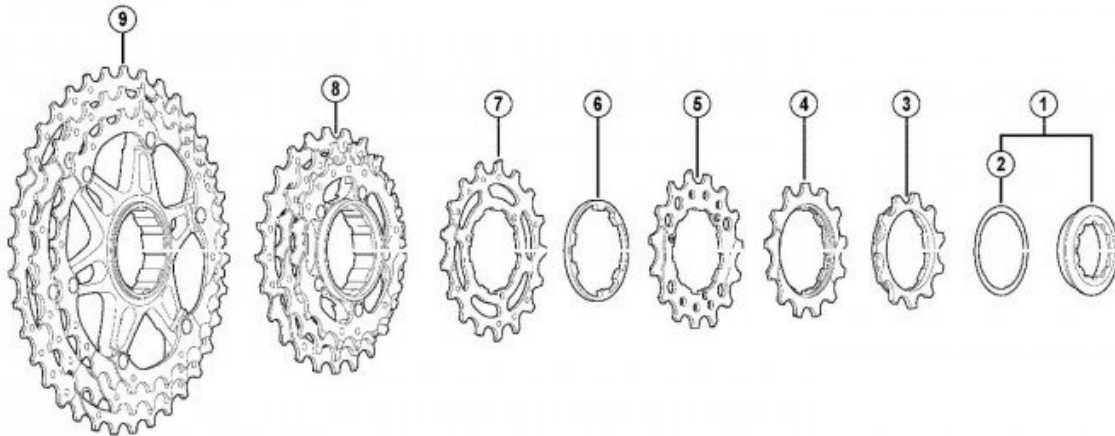

Opis produktu

Oferta Sklepu Remsport: Koronka (zębata) 15 zębów, produkt japońskiej firmy **SHIMANO**, jest to model z kasety dziesięciorzędowej DEORE XT CS-M771-10 z konfiguracji bj-bk (układ 11-32), numer katalogowy (Y1YR15000).

Deore XT — Doskonale dopasowane do Twojego stylu jazdy ! Grupa Shimano Deore XT zaspokaja różne potrzeby współczesnych rowerzystów. Nowe opcje napędu 10-rzędowego Dyna-Sys dla grupy DEORE XT.

Nie wiesz czy zębata będzie pasowała, sprawdź jej oznaczenia i porównaj (patrz zakładka "Konfiguracja zębatek").

Dane techniczne koronki:

Kombinacja zębatek: **bj-bk**
Grupa osprzętu: **XT**
Typ kasety: **10-rzędowa**
Model kasety: **CS-M771**
Układ zębatek: **11-32**
Waga: **14g**
Materiał: **Stal**
Ilość zębów: **15**

Konfiguracja zębatek

DEORE XT Cassette Sprocket (10-Speed)

CS-M771-10 bj/bk/bL-Group

- bj-group sprocket teeth combination: 11-13-15-17-19-21-23-26-30-34T
- bk-group sprocket teeth combination: 11-13-15-17-19-21-24-28-32-36T
- bL-group sprocket teeth combination: 11-12-14-16-18-20-22-25-28-32T