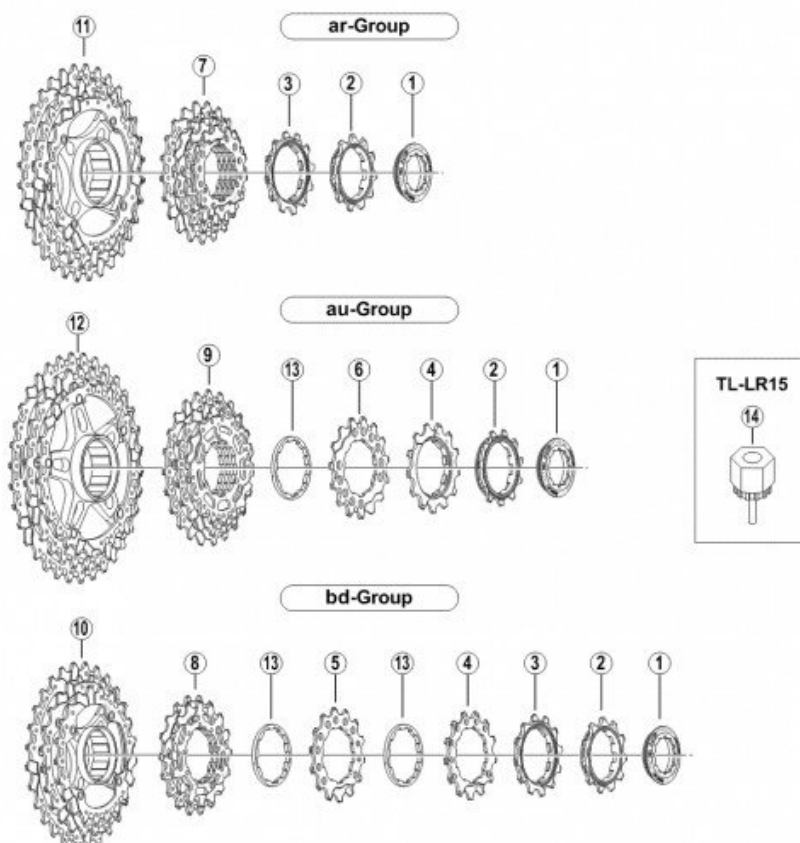

Opis produktu

Oferta Sklepu REMSPORT: Koronka (zębatka) 15 zębów z kasety dziewięciorzędowej DEORE SLX CS-HG80-9 z konfiguracji bg (11-28), wyprodukowana przez japońską firmę **SHIMANO**.

Deore SLX — Doskonale dopasowane do Twojego stylu jazdy !

Grupa Shimano Deore SLX zaspokaja różne potrzeby współczesnych rowerzystów. Nie wiesz czy zębatka będzie pasowała, sprawdź jej oznaczenia i porównaj (patrz zakładka Konfiguracja zębatek).

Dane techniczne koronki:

Model kasety: **CS-HG80**
Układ zębatek: **11-28**
Typ kasety: **9-rzędowa**
Kombinacja zębatek: **bg**
Grupa osprzętu: **SLX**
Waga: **14g**
Materiał: **Stal**
Ilość zębów: **15**

Konfiguracja zębatek

Cassette Sprocket

CS-HG80 9-Speed ar/au/bg-Group

- ar-group sprocket teeth combination: 11-12-14-16-18-21-24-28-32T
- au-group sprocket teeth combination: 11-13-15-17-20-23-26-30-34T
- ba-group sprocket teeth combination: 11-12-13-14-16-18-21-24-28T