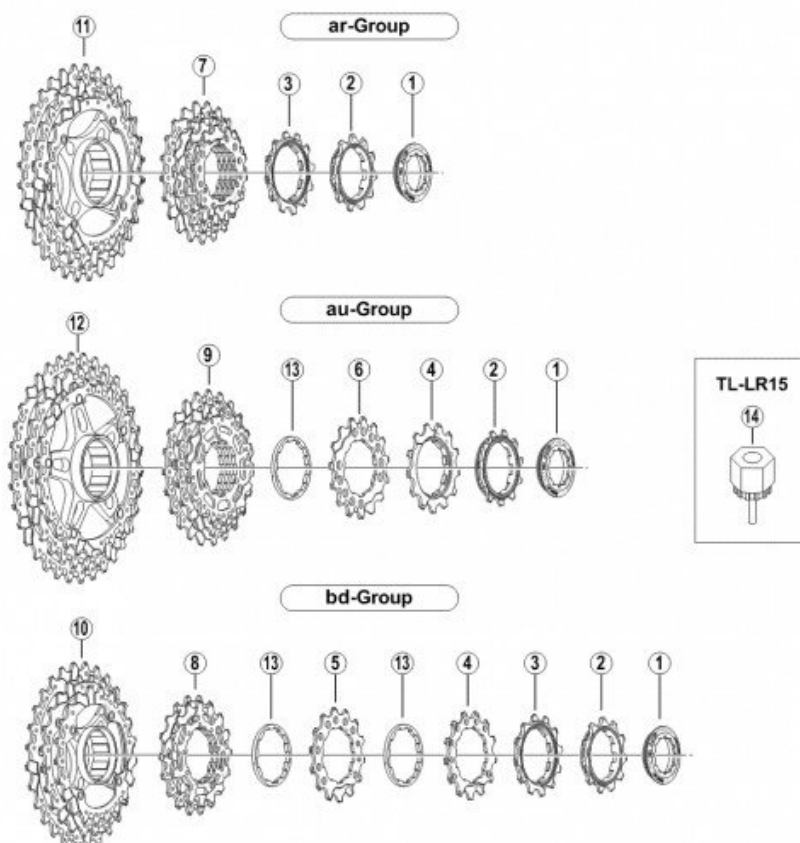

### Deore SLX — Doskonale dopasowane do Twojego stylu jazdy !

Grupa Shimano Deore SLX zaspokaja różne potrzeby współczesnych rowerzystów. Nie wiesz czy zębata będzie pasowała, sprawdź jej oznaczenia i porównaj (patrz zakładka Konfiguracja zębatek).

#### Dane techniczne koronki:

Kombinacja zębatek: **bg**  
Układ zębatek: **11-28**  
Typ kasety: **9-rzędowa**  
Model kasety: **CS-HG80**  
Grupa osprzętu: **SLX**  
Waga: **14g**  
Materiał: **Stal**  
Ilość zębów: **15**

### Konfiguracja zębatek