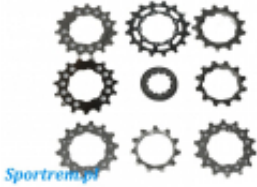

Link do produktu: <https://www.remsport.pl/koronka-14z-do-cs-m750hg70m580-deore-xtlx-shimano-p-1107.html>

## Koronka 14z do CS-M750/HG70/M580 Deore XT/LX SHIMANO

Cena	<b>15,00 zł</b>
Dostępność	<b>Nieprodukowany</b>
Numer katalogowy	<b>Y10N14441</b>
Producent	<b>Shimano</b>

### Opis produktu

**Koronka** (zębata) 14 zębów z kasety dziewięciorzędowej CS-M750 lub HG70-9 lub CS-M580 Deore XT/LX wyprodukowana przez japońską firmę **SHIMANO**.

Nie wiesz czy zębata będzie pasowała, sprawdź jej oznaczenia i porównaj (patrz zakładka **Konfiguracja zębatek**).

#### Dane techniczne:

Kompatybilność: **CS-M770/760/750**

Waga: **14g**

Materiał: **Stal**

Ilość zębów: **14**