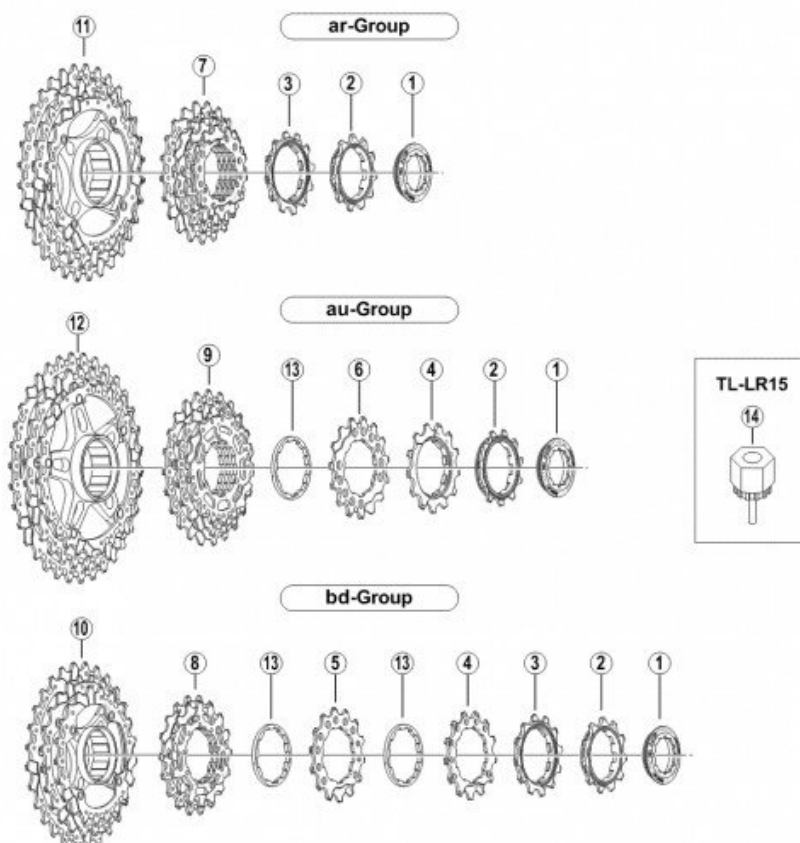

Opis produktu

Oferta Sklepu REMSPORT: Koronka (zębata) 14 zębów z kasety dziewięciorzędowej DEORE SLX CS-HG80-9 z konfiguracji bg (11-28), wyprodukowana przez japońską firmę **SHIMANO**.

Deore SLX — Doskonale dopasowane do Twojego stylu jazdy !

Grupa Shimano Deore SLX zaspokaja różne potrzeby współczesnych rowerzystów. Nie wiesz czy zębata będzie pasowała, sprawdź jej oznaczenia i porównaj (patrz zakładka Konfiguracja zębatek).

Dane techniczne koronki:

Kombinacja zębatek: **bq**
Układ zębatek: **11-28**
Typ kasety: **9-rzędowa**
Model kasety: **CS-HG80**
Grupa osprzętu: **SLX**
Waga: **13g**
Materiał: **Stal**
Ilość zębów: **14**

Konfiguracja zębatek

Cassette Sprocket

CS-HG80 9-Speed ar/au/bg-Group

- ar-group sprocket teeth combination: 11-12-14-16-18-21-24-28-32T
- au-group sprocket teeth combination: 11-13-15-17-20-23-26-30-34T
- ba-group sprocket teeth combination: 11-12-13-14-16-18-21-24-28T