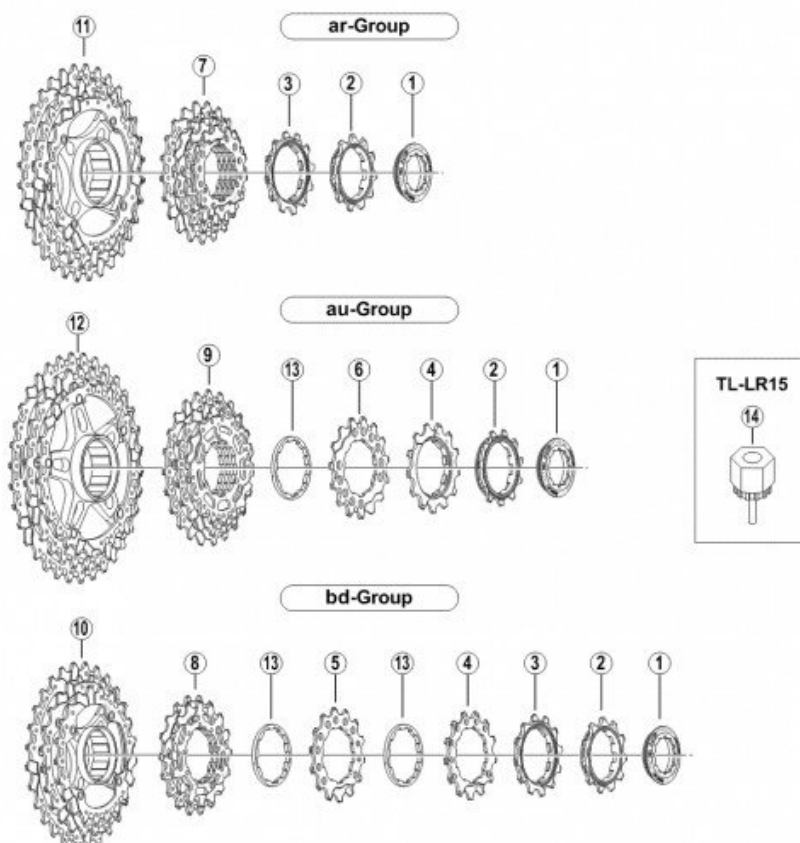

Cassette Sprocket

CS-HG80 9-Speed ar/au/bg-Group

- ar-group sprocket teeth combination: 11-12-14-16-18-21-24-28-32T
- au-group sprocket teeth combination: 11-13-15-17-20-23-26-30-34T
- ba-group sprocket teeth combination: 11-12-13-14-16-18-21-24-28T