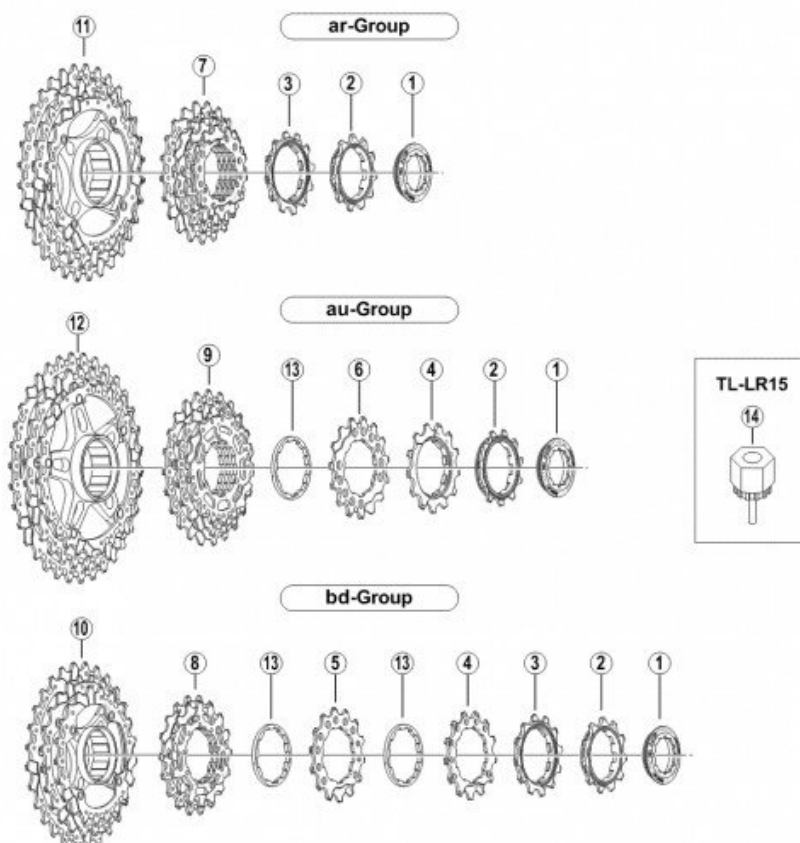

Deore SLX — Doskonale dopasowane do Twojego stylu jazdy !

Grupa Shimano Deore SLX zaspokaja różne potrzeby współczesnych rowerzystów. Nie wiesz czy zębata będzie pasowała, sprawdź jej oznaczenia i porównaj (patrz zakładka Konfiguracja zębatek).

Dane techniczne koronki:

Grupa osprzętu: **SLX**
Kombinacja zębatek: **bg**
Układ zębatek: **11-28**
Typ kasety: **9-rzędowa**
Model kasety: **CS-HG80**
Waga: **11g**
Materiał: **Stal**
Ilość zębów: **13**

Konfiguracja zębatek

Cassette Sprocket

CS-HG80 9-Speed

ar/au/bg-Group

- ar-group sprocket teeth combination: 11-12-14-16-18-21-24-28-32T
- au-group sprocket teeth combination: 11-13-15-17-20-23-26-30-34T
- ba-group sprocket teeth combination: 11-12-13-14-16-18-21-24-28T