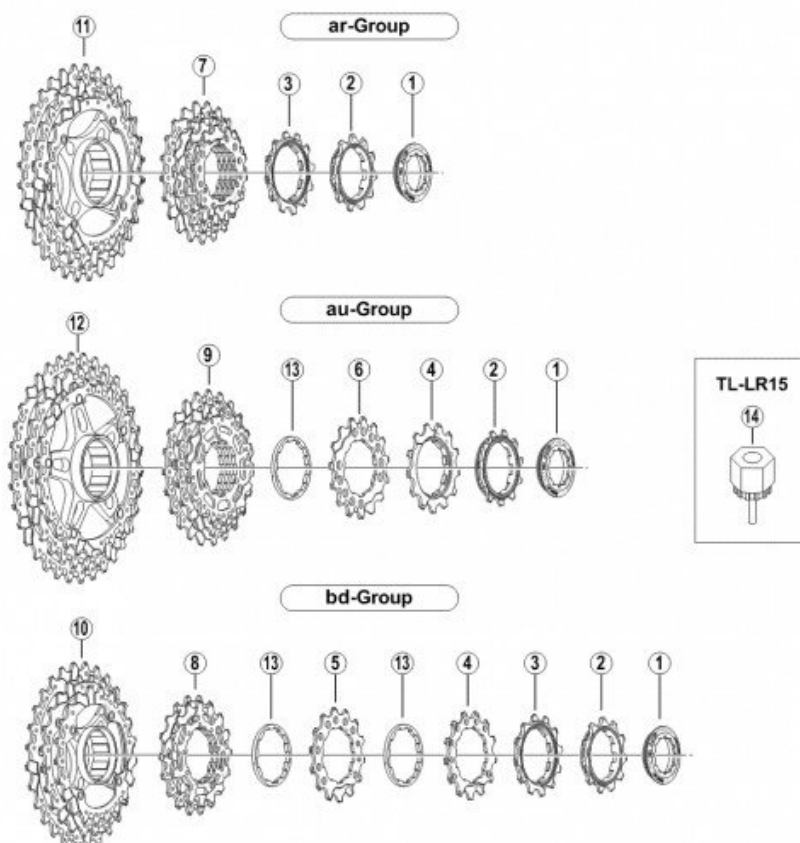

Deore SLX — Doskonale dopasowane do Twojego stylu jazdy !

Grupa Shimano Deore SLX zaspokaja różne potrzeby współczesnych rowerzystów. Nie wiesz czy zębatka będzie pasowała, sprawdź jej oznaczenia i porównaj (patrz zakładka Konfiguracja zębatek).

Dane techniczne koronki:

Grupa osprzętu: **SLX**
Typ kasety: **9-rzędowa**
Kombinacja zębatek: **bg**
Model kasety: **CS-HG80**
Układ zębatek: **11-28**
Waga: **11g**
Materiał: **Stal**
Ilość zębów: **13**

Konfiguracja zębatek

Cassette Sprocket

CS-HG80 9-Speed

ar/au/bg-Group

- ar-group sprocket teeth combination: 11-12-14-16-18-21-24-28-32T
- au-group sprocket teeth combination: 11-13-15-17-20-23-26-30-34T
- ba-group sprocket teeth combination: 11-12-13-14-16-18-21-24-28T