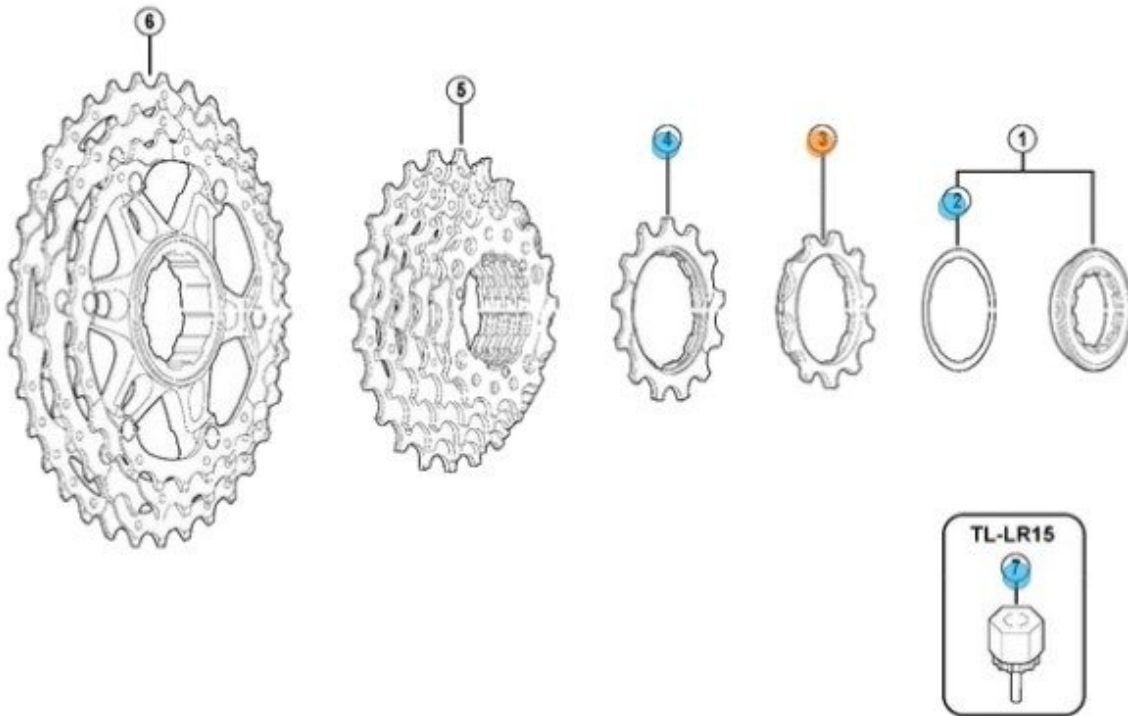

Nie wiesz czy zębata będzie pasowała, sprawdź jej oznaczenia i porównaj (patrz zakładka "Konfiguracja zębatek").

Dane techniczne koronki:

Grupa osprzętu: **SLX**
Typ kasety: **10-rzędowa**
Kombinacja zębatek: **bL**
Model kasety: **CS-HG81**
Układ zębatek: **11-32**
Waga: **11g**
Materiał: **Stal**
Ilość zębów: **12**

Konfiguracja zębatek

Cassette Sprocket (10-Speed)

● **CS-HG81-10** bj/bk/bL-Group

- bj-group sprocket teeth combination: 11-13-15-17-19-21-23-26-30-34T
- bk-group sprocket teeth combination: 11-13-15-17-19-21-24-28-32-36T
- bL-group sprocket teeth combination: 11-12-14-16-18-20-22-25-28-32T