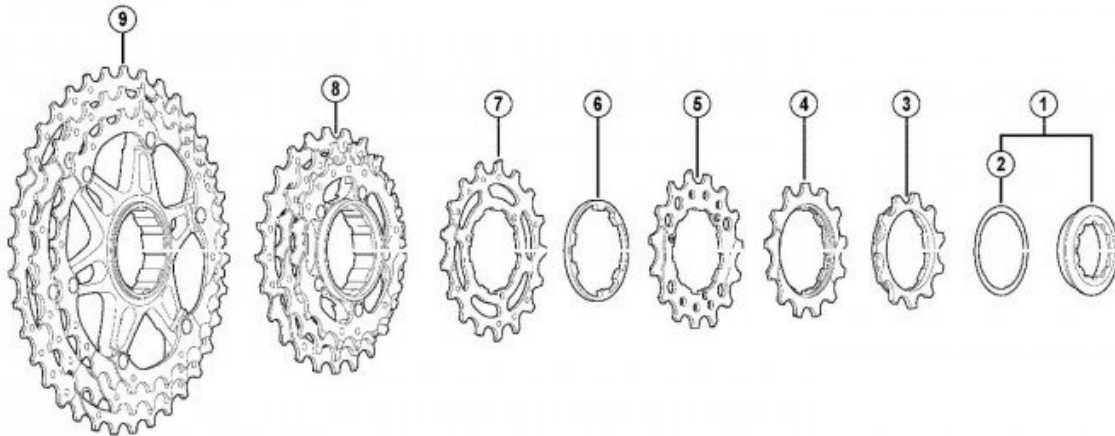

Oferta Sklepu Remsport: Koronka (zębata) 14 zębów, produkt japońskiej firmy **SHIMANO**, jest to model z kasety dziesięciorzędowej DEORE XT CS-M771-10 z konfiguracji bj-bk (układ 11-34 lub 11-36), numer katalogowy (Y1YR11000).

Deore XT — Doskonale dopasowane do Twojego stylu jazdy ! Grupa Shimano Deore XT zaspokaja różne potrzeby współczesnych rowerzystów. Nowe opcje napędu 10-rzędowego Dyna-Sys dla grupy DEORE XT.

Nie wiesz czy zębata będzie pasowała, sprawdź jej oznaczenia i porównaj (patrz zakładka "Konfiguracja zębatek").

Dane techniczne koronki:

Model kasety: **CS-M771**
Układ zębatek: **11-34/11-36**
Grupa osprzętu: **XT**
Typ kasety: **10-rzędowa**
Kombinacja zębatek: **bj-bk**
Waga: **10g**
Materiał: **Stal**
Ilość zębów: **11**

Konfiguracja zębatek

DEORE XT Cassette Sprocket (10-Speed)

CS-M771-10 bj/bk/bL-Group

- bj-group sprocket teeth combination: 11-13-15-17-19-21-23-26-30-34T
- bk-group sprocket teeth combination: 11-13-15-17-19-21-24-28-32-36T
- bL-group sprocket teeth combination: 11-12-14-16-18-20-22-25-28-32T