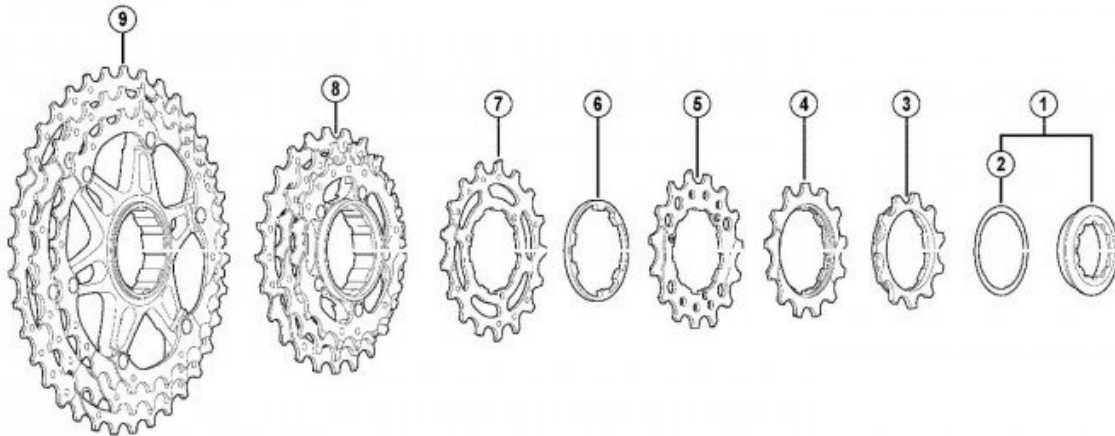

Oferta Sklepu Remsport: Koronka (zębata) 14 zębów, produkt japońskiej firmy **SHIMANO**, jest to model z kasety dziesięciorzędowej DEORE XT CS-M771-10 z konfiguracji bj-bk (układ 11-34 lub 11-36), numer katalogowy (Y1YR11000).

Deore XT — Doskonale dopasowane do Twojego stylu jazdy ! Grupa Shimano Deore XT zaspokaja różne potrzeby współczesnych rowerzystów. Nowe opcje napędu 10-rzędowego Dyna-Sys dla grupy DEORE XT.

Nie wiesz czy zębata będzie pasowała, sprawdź jej oznaczenia i porównaj (patrz zakładka "Konfiguracja zębatek").

Dane techniczne koronki:

Kombinacja zębatek: **bj-bk**
Układ zębatek: **11-34/11-36**
Typ kasety: **10-rzędowa**
Model kasety: **CS-M771**
Grupa osprzętu: **XT**
Waga: **10g**
Materiał: **Stal**
Ilość zębów: **11**

Konfiguracja zębatek

DEORE XT Cassette Sprocket (10-Speed)

CS-M771-10 bj/bk/bL-Group

- bj-group sprocket teeth combination: 11-13-15-17-19-21-23-26-30-34T
- bk-group sprocket teeth combination: 11-13-15-17-19-21-24-28-32-36T
- bL-group sprocket teeth combination: 11-12-14-16-18-20-22-25-28-32T