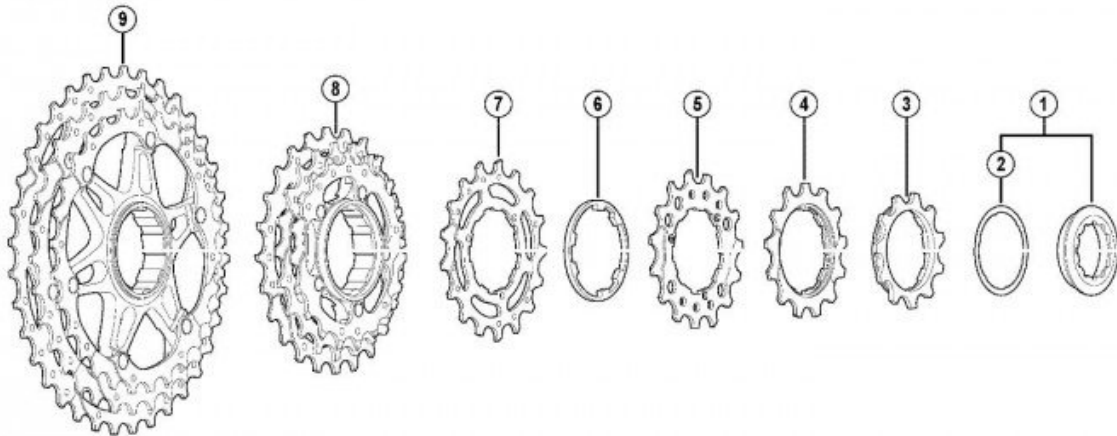

DEORE XT Cassette Sprocket (10-Speed)

CS-M771-10 bj/bk/bL-Group

- bj-group sprocket teeth combination: 11-13-15-17-19-21-23-26-30-34T
- bk-group sprocket teeth combination: 11-13-15-17-19-21-24-28-32-36T
- bL-group sprocket teeth combination: 11-12-14-16-18-20-22-25-28-32T