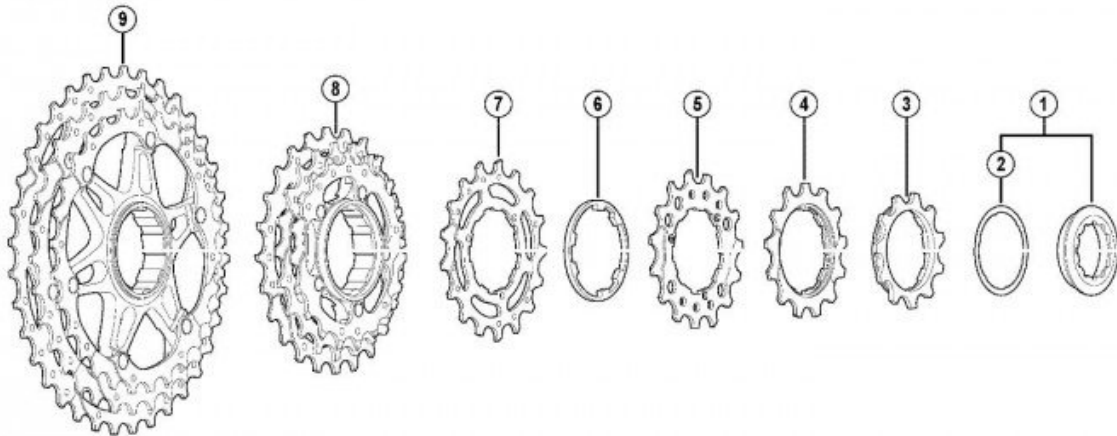

### Opis produktu

Oferta Sklepu Remsport: Koronka (zębata) z pierścieniem 11 zębów, produkt japońskiej firmy **SHIMANO**, jest to model z kasety dziesiętorzędowej DEORE XT CS-M771-10 z konfiguracji bL (układ 11-32), numer katalogowy (Y1YR11100).

**Deore XT** — Doskonale dopasowane do Twojego stylu jazdy ! Grupa Shimano Deore XT zaspokaja różne potrzeby współczesnych rowerzystów. Nowe opcje napędu 10-rzędowego Dyna-Sys dla grupy DEORE XT.

Nie wiesz czy zębata będzie pasowała, sprawdź jej oznaczenia i porównaj (patrz zakładka "Konfiguracja zębatek").

#### Dane techniczne koronki:

Kombinacja zębatek: **bL**  
Układ zębatek: **11-32**  
Typ kasety: **10-rzędowa**  
Model kasety: **CS-M771**  
Grupa osprzętu: **XT**  
Waga: **10g**  
Materiał: **Stal**  
Ilość zębów: **11**

### Konfiguracja zębatek

---

DEORE XT Cassette Sprocket (10-Speed)

**CS-M771-10** bj/bk/bL-Group

---

- bj-group sprocket teeth combination: 11-13-15-17-19-21-23-26-30-34T
- bk-group sprocket teeth combination: 11-13-15-17-19-21-24-28-32-36T
- bL-group sprocket teeth combination: 11-12-14-16-18-20-22-25-28-32T