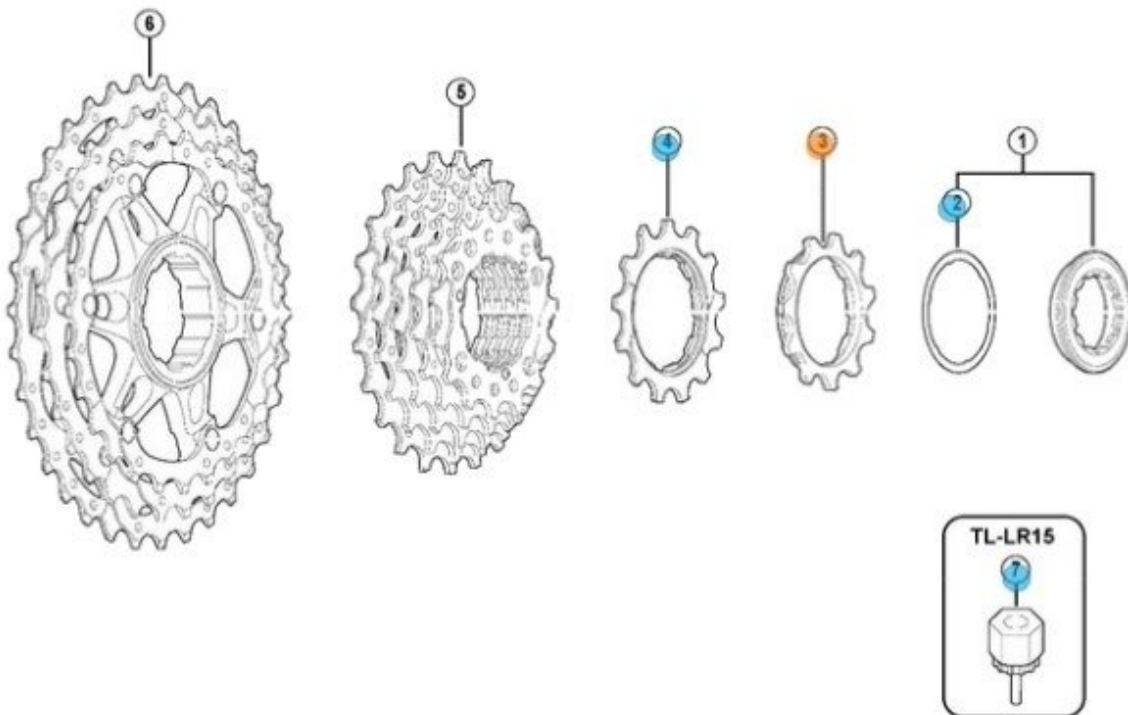

Nie wiesz czy zębata będzie pasowała, sprawdź jej oznaczenia i porównaj (patrz zakładka "Konfiguracja zębatek").

Dane techniczne koronki:

Typ kasety: **10-rzędowa**
Kombinacja zębatek: **bj-bk**
Model kasety: **CS-HG81**
Układ zębatek: **11-34/11-36**
Waga: **9g**
Materiał: **Stal**
Ilość zębów: **11**

Konfiguracja zębatek

Cassette Sprocket (10-Speed)

● **CS-HG81-10** bj/bk/bL-Group

- bj-group sprocket teeth combination: 11-13-15-17-19-21-23-26-30-34T
- bk-group sprocket teeth combination: 11-13-15-17-19-21-24-28-32-36T
- bL-group sprocket teeth combination: 11-12-14-16-18-20-22-25-28-32T