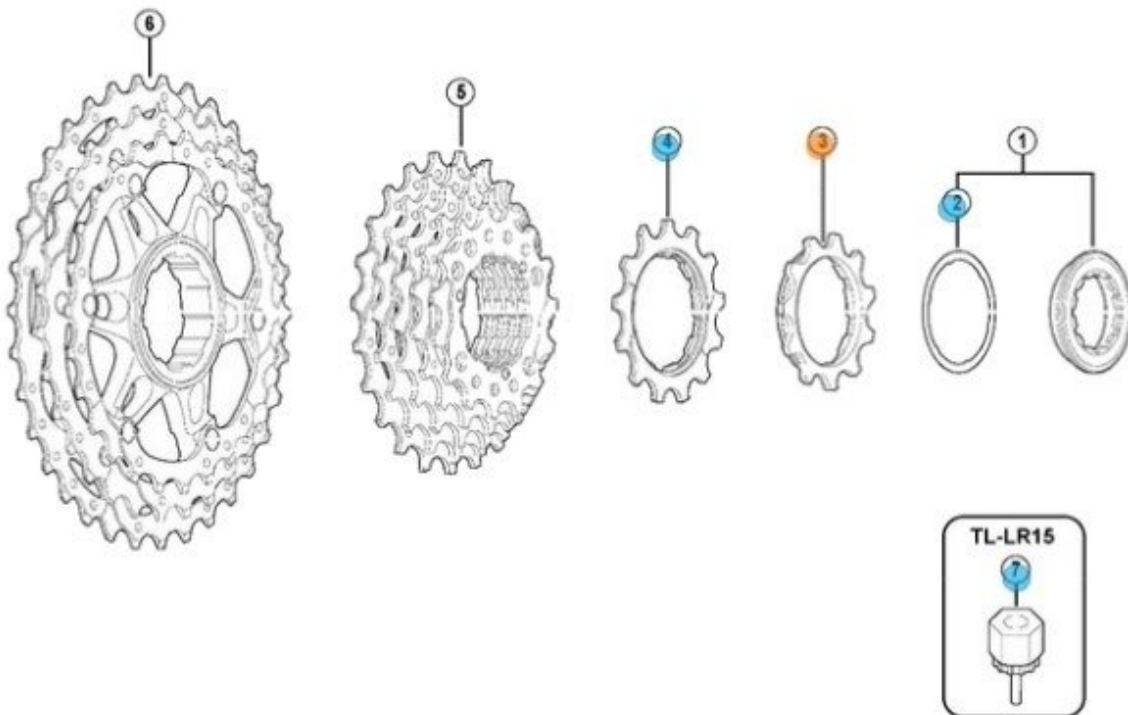

Nie wiesz czy zębata będzie pasowała, sprawdź jej oznaczenia i porównaj (patrz zakładka "Konfiguracja zębatek").

Dane techniczne koronki:

Kombinacja zębatek: **bj-bk**
Układ zębatek: **11-34/11-36**
Typ kasety: **10-rzędowa**
Model kasety: **CS-HG81**
Waga: **9g**
Materiał: **Stal**
Ilość zębów: **11**

Konfiguracja zębatek

Cassette Sprocket (10-Speed)

● **CS-HG81-10** bj/bk/bL-Group

- bj-group sprocket teeth combination: 11-13-15-17-19-21-23-26-30-34T
- bk-group sprocket teeth combination: 11-13-15-17-19-21-24-28-32-36T
- bL-group sprocket teeth combination: 11-12-14-16-18-20-22-25-28-32T