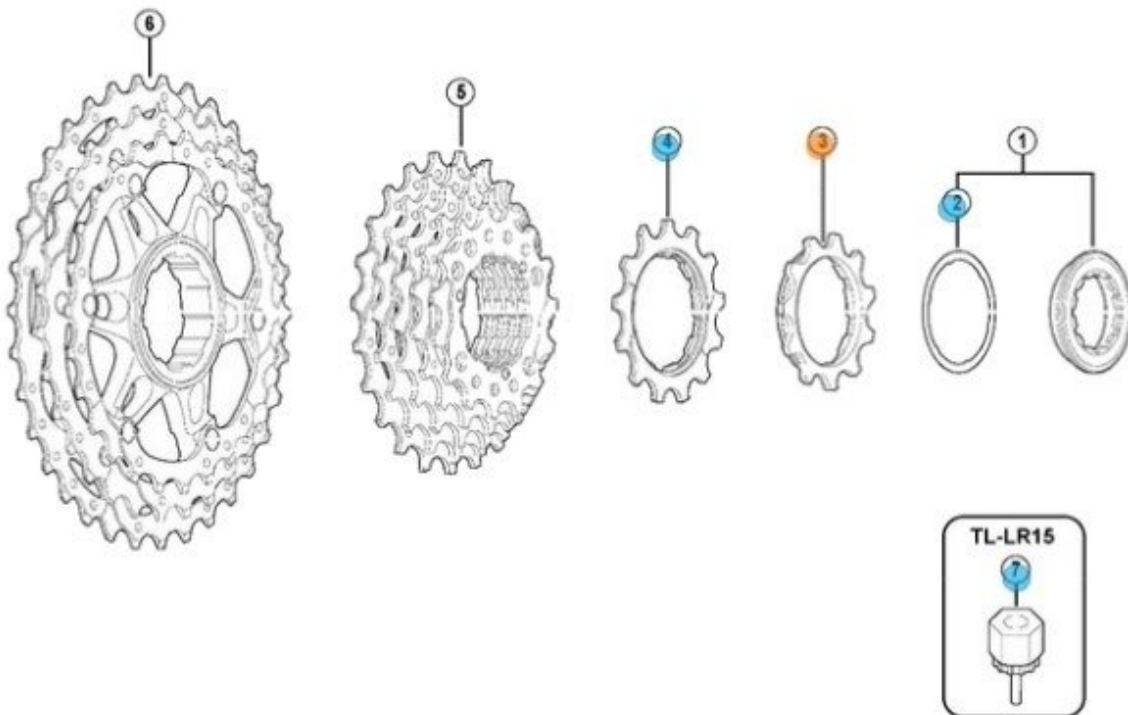

Opis produktu

Oferta Sklepu REMSPORT: Koronka (zębatka) z pierścieniem 11 zębów, produkt japońskiej firmy **SHIMANO**, jest to model z kasety dziesiętorzędowej DEORE SLX CS-HG81-10 z konfiguracji bL (11-32).

Deore SLX — Doskonale dopasowane do Twojego stylu jazdy ! Grupa Shimano Deore SLX zaspokaja różne potrzeby współczesnych rowerzystów.

Nie wiesz czy zębatka będzie pasowała, sprawdź jej oznaczenia i porównaj (patrz zakładka "Konfiguracja zębatek").

Dane techniczne koronki:

Grupa osprzętu: **SLX**
Typ kasety: **10-rzędowa**
Kombinacja zębatek: **bL**
Model kasety: **CS-HG81**
Układ zębatek: **11-32**
Waga: **9g**
Materiał: **Stal**
Ilość zębów: **11**

Konfiguracja zębatek

Cassette Sprocket (10-Speed)

● **CS-HG81-10** bj/bk/bL-Group

- bj-group sprocket teeth combination: 11-13-15-17-19-21-23-26-30-34T
- bk-group sprocket teeth combination: 11-13-15-17-19-21-24-28-32-36T
- bL-group sprocket teeth combination: 11-12-14-16-18-20-22-25-28-32T