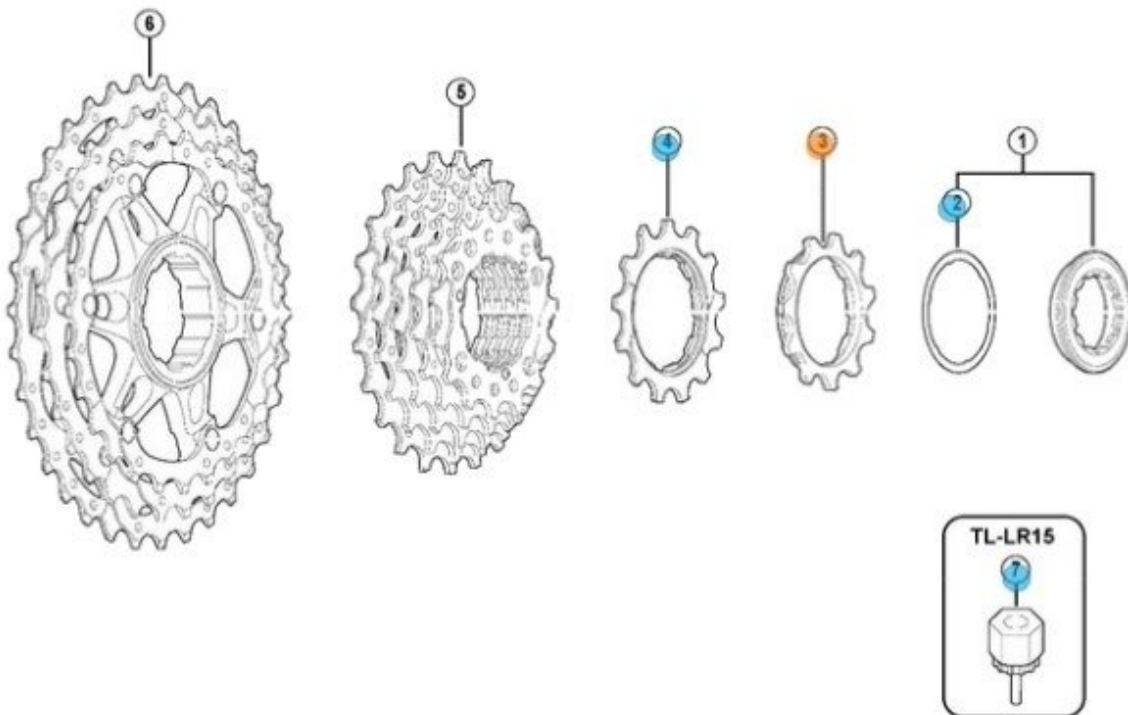

### Opis produktu

Oferta Sklepu REMSPORT: Koronka (zębata) z pierścieniem 11 zębów, produkt japońskiej firmy **SHIMANO**, jest to model z kasety dziesiętorzędowej DEORE SLX CS-HG81-10 z konfiguracji bL (11-32).

**Deore SLX** — Doskonale dopasowane do Twojego stylu jazdy ! Grupa Shimano Deore SLX zaspokaja różne potrzeby współczesnych rowerzystów.

Nie wiesz czy zębata będzie pasowała, sprawdź jej oznaczenia i porównaj (patrz zakładka "Konfiguracja zębatek").

### Dane techniczne koronki:

Kombinacja zębatek: **bL**  
Grupa osprzętu: **SLX**  
Typ kasety: **10-rzędowa**  
Układ zębatek: **11-32**  
Model kasety: **CS-HG81**  
Waga: **9g**  
Materiał: **Stal**  
Ilość zębów: **11**

### Konfiguracja zębatek

Cassette Sprocket (10-Speed)

● **CS-HG81-10** bj/bk/bL-Group

- bj-group sprocket teeth combination: 11-13-15-17-19-21-23-26-30-34T
- bk-group sprocket teeth combination: 11-13-15-17-19-21-24-28-32-36T
- bL-group sprocket teeth combination: 11-12-14-16-18-20-22-25-28-32T