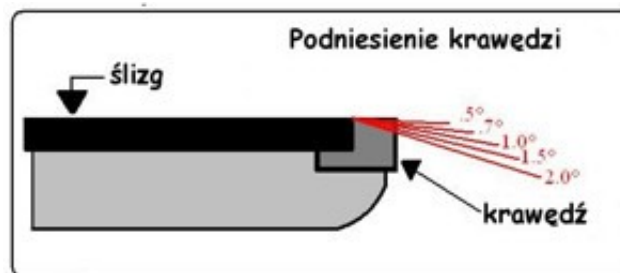

Opis produktu

Oferta sklepu REMSPORT: Komplet prawideł narciarsko-snowboardowych, do ostrzenia krawędzi dolnej, produkt niemieckiej firmy **KUNZMANN**, jest to model Base Bevel File Guide 3 Set (numer katalogowy 3142), o szerokości 20mm.

OSTRA KRAWĘDŹ TO PODSTAWA CARVINGU

Prawidło to narzędzie służące do podniesienia krawędzi dolnej lub górnej (w zależności od punktu patrzenia), o zadany kąt wynoszący od 0.5 do 2.

Zestaw 3142 zawiera trzy prawidła stałe o nachyleniu:

- 0.5 stopnia,
- 0.7 stopnia,
- 1.0 stopnia.

Atuty tego modelu to świetne wykonanie, obudowa z tworzywa sztucznego, duża dokładność i możliwość użycia wielu popularnych narzędzi skrawająco-polarskich.

Do prawidła można zamocować różne narzędzia o różnej długości o szerokości do 20 mm np.