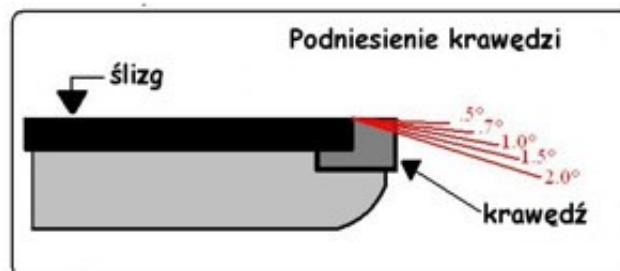

Opis produktu

Oferta sklepu REMSPORT: Komplet prawideł narciarsko-snowboardowych, do ostrzenia krawędzi dolnej, produkt niemieckiej firmy **KUNZMANN**, jest to model Base Bevel File Guide 3 Set (numer katalogowy 3142), o szerokości 20mm.

OSTRA KRAWĘDŹ TO PODSTAWA CARVINGU

Prawidło to narzędzie służące do podniesienia krawędzi dolnej lub górnej (w zależności od punktu patrzenia), o zadany kąt wynoszący od 0.5 do 2.

Zestaw 3142 zawiera trzy prawidła stałe o nachyleniu:

- 0.5 stopnia,
- 0.7 stopnia,
- 1.0 stopnia.

Atuty tego modelu to świetne wykonanie, obudowa z tworzywa sztucznego, duża dokładność i możliwość użycia wielu popularnych narzędzi skrawająco-polarskich.

Do prawidła można zamocować różne narzędzia o różnej długości o szerokości do 20 mm np.