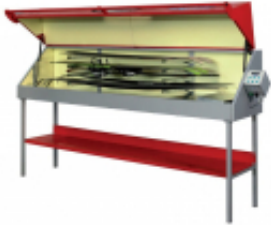

Dane aktualne na dzień: 10-05-2026 19:16

Link do produktu: <https://www.remsport.pl/komora-thermobox-p-4835.html>