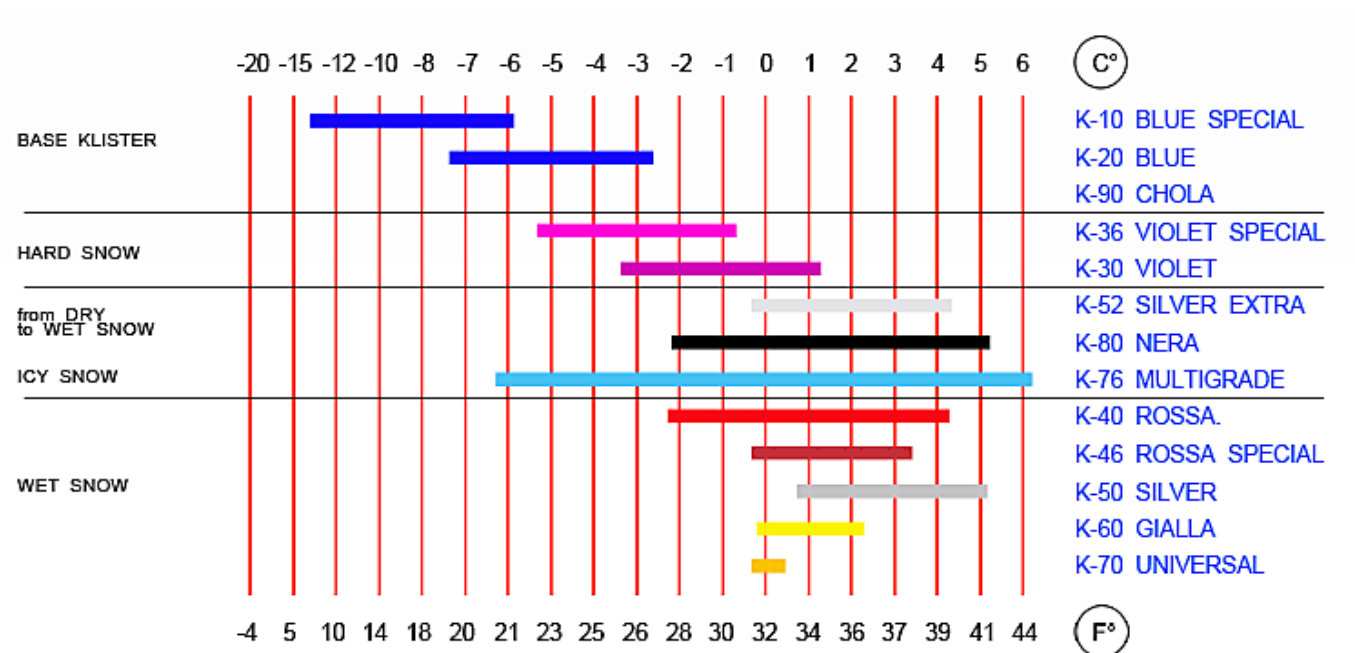

Kiedy używamy klistra? W warunkach kiedy śnieg spoczywa już przez dłuższy okres i kiedy uległ transformacji (płatki śniegu straciły swoją ostrość w wyniku powtórnego zmrózenia), klasyczne smary twarde tzw. gripy (sticki) zwane również woskami odrzutowymi nie mogą w tych warunkach zapewnić przyczepności i stają się najnormalniej w świecie bezużyteczne, wtedy to używamy klistra. Musimy jednak pamiętać, że smary miękkie typu klistry są stosunkowo łatwe w nałożeniu, ale trudne do usunięcia.

- [K10 Blue Special](#),
- [K20 Blue](#),
- [K30 Violet](#),
- [K36 Violet Special](#),
- [K40 Rossa](#),
- [K46 Rossa Special](#),
- [K50 Silver](#),
- [K52 Silver Extra](#),
- [K60 Gialla](#),
- [K70 Universal](#),
- [K76 Multigrade](#),
- [K80 Nera](#),
- [K90 Chola](#).

Charakterystyka techniczna klistra:

Postać smaru: **Pasta**

Zakres temperatur: **all**

Rodzaj smaru: **Klister**

Typ smaru: **Kick-Zone Base**

Waga smaru: **60g**

Tabela doboru klistra

Strefa Kick Zone

Wyznaczanie strefy odbicia tzw. kick-zone w nartach biegowych do techniki klasycznej