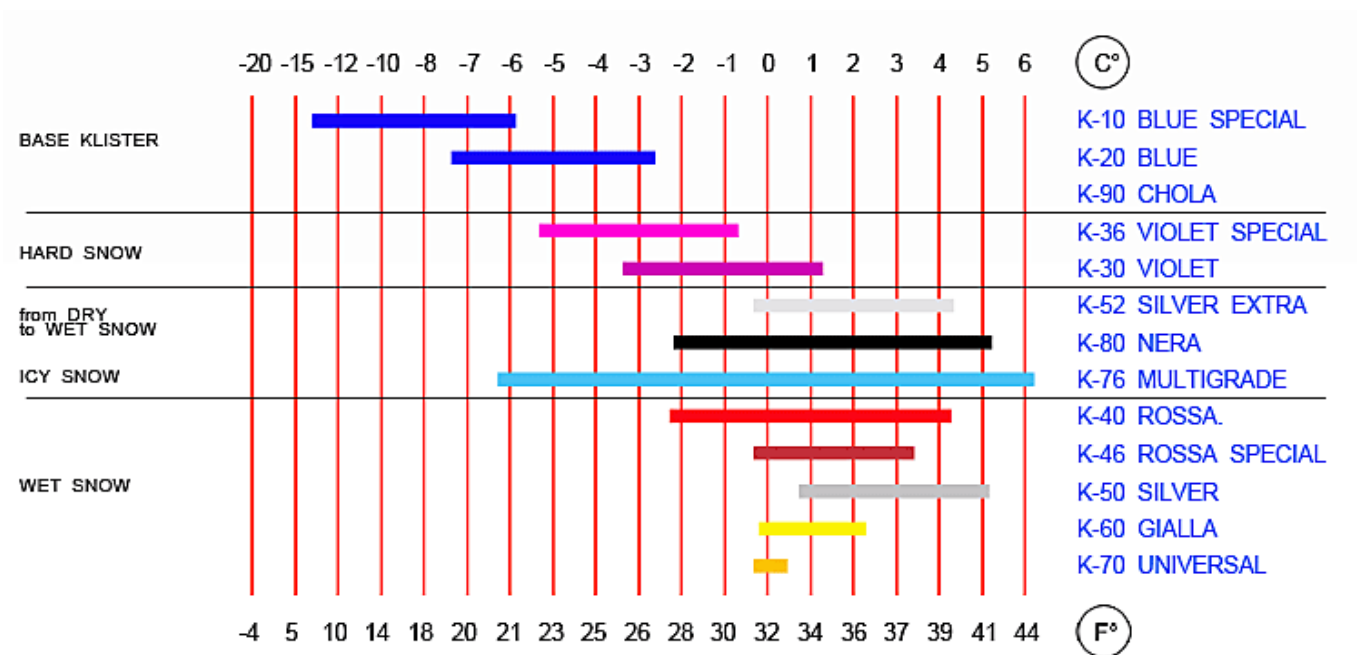

**K20 Blue** to klister o gramaturze 60g, przeznaczony na twarde, zlodowaciały, drobnoziarnisty, śnieg (po transformacji) pomaga uzyskać lepszą przyczepność i odbicie. Wspólnie z K10 i K90 jest zaliczany do grupy klistrów podkładowych (bazowych). Stosowany w zakresie od -3 C do -7 C.

- [K10 Blue Special](#),
- [K20 Blue](#),
- [K30 Violet](#),
- [K36 Violet Special](#),
- [K40 Rossa](#),
- [K46 Rossa Special](#),
- [K50 Silver](#),
- [K52 Silver Extra](#),
- [K60 Gialla](#),
- [K70 Universal](#),
- [K76 Multigrade](#),
- [K80 Nera](#),
- [K90 Chola](#).

### Charakterystyka techniczna klistra:

Postać smaru: **Pasta**

Zakres temperatur: **-3°C do -7°C**

Rodzaj smaru: **Klister**

Typ smaru: **Kick-Zone Base**

Waga smaru: **60g**

### Tabela doboru klistra