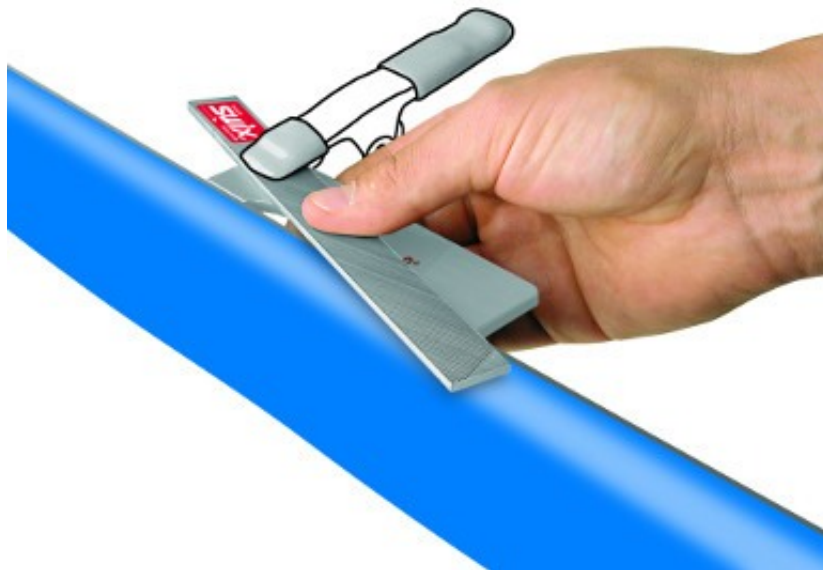

### Opis produktu

Oferta Sklepu REMSPORT: **Kątownik** o nachyleniu 89 stopni - niemieckiej firmy **REICHMANN**. Jest to model World Cup Angle (1031022) wykonany z aluminium i stali.

W celu zmniejszenia tarcia występującego podczas przesuwania kątownika po ślizgu, ściana boczna ta mająca kontakt (styczność) ze ślizgiem została wyposażona w specjalną, wypolerowaną podkładkę ze stali szlachetnej INOX.

Kątownik ma za zadanie wyostrzyć (naostrzyć) krawędź boczną w nartach zjazdowych (alpejskich) lub desce snowboardowej na zadany kąt.

### PAMIĘTAJ OSTRA KRAWĘDŹ TO PODSTAWA CARVINGU

Środkowy, podłużny, wyfrezowany otwór służy do odprowadzania zaplątanych wiórów, powstających podczas ostrzenia krawędzi.

Model ten został wyposażony w specjalny zacisk śrubowy mający za zadanie zamocowanie dowolnego narzędzia skrawającego.