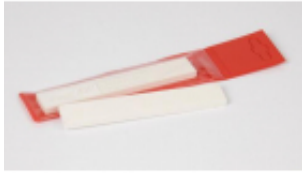

Dane aktualne na dzień: 06-07-2026 22:22

Link do produktu: <https://www.remsport.pl/kamien-polerski-ceramiczny-snoli-p-232.html>

Kamień polerski ceramiczny SNOLI

Cena	45,00 zł
Dostępność	Nieprodukowany
Numer katalogowy	404/NW
Producent	Snoli

Opis produktu

Oferta Sklepu REMSPORT: **Kamień polerski** ceramiczny austriackiej firmy **SNOLI** model 404/NW White Polishing Stone służący do finalnego wykończenia (wypolerowania) powierzchni krawędzi po ich uprzednim naostrzeniu.

OSTRA KRAWĘDŹ TO PODSTAWA CARVINGU

Są różne sposoby wykończenia finalnego krawędzi po ostrzeniu:

- za pomocą gumy szlifierskiej,
- za pomocą pilnika diamentowego,
- za pomocą kamieni szlifierskich ceramicznych,
- za pomocą kamieni naturalnych np. Arkansas.

Gradacja tego kamienia wynosi około 400.

SERWIS DESEK SNOWBOARDOWYCH

FINALNY PROCES WYKOŃCZENIA KRAWĘDZI

Rodzaj kamienia: **Polerski**
Długość: **120mm**
Szerokość: **60mm**
Grubość: **6mm**
Gradacja: **400 grit**