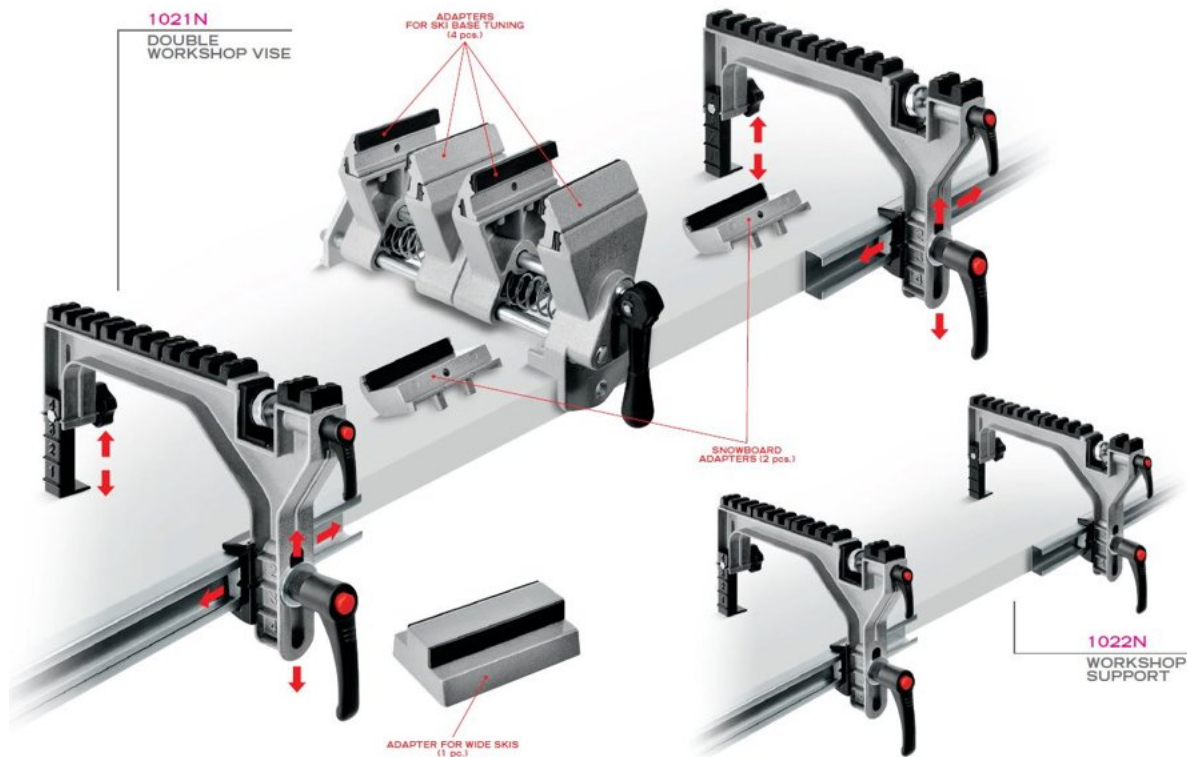

Link do produktu: <https://www.remsport.pl/imadlo-work-shop-ski-vise-swix-p-6317.html>

Imadło Work Shop Ski Vise SWIX

Cena	2 248,00 zł
Cena poprzednia	2 810,00 zł
Dostępność	Dostępny - wysyłka 24h
Czas wysyłki	24 godziny
Numer katalogowy	T0140N
Kod EAN	7045952253152
Producent	Swix

Opis produktu

Oferta Sklepu REMSPORT: Profesjonalne imadło, do serwisu nart zjazdowych, nart biegowych i desek snowboardowych, produkt norweskiej firmy **SWIX**, jest to model Work Shop Ski Vise (numer katalogowy T0140N), idealne do serwisu stacjonarnego, dla klubów lub wypożyczalni.

DOBRE IMADŁO TO PODSTAWA SERWISU NARCIARSKIEGO

Work Shop Ski Vise to najwyższy i bardzo udany model imadła tego producenta, przykład rozwiązania stacjonarnego, wymaga specjalnego mocowania do stołu czy blatu, ale można na nim serwisować parę nart równocześnie (tylko smarowanie lub ostrzenie krawędzi dolnej) lub deskę snowboardową. Solidna aluminiowa budowa (wzmocnione środkowe szczęki z dwoma stalowymi prowadnicami), regulowana wysokość bocznych podpór, typ imadła trzyszczękowy (dwa elementy zaciskowe i jedna podwójna ruchoma szczęka mocująca), trzypunktowy (trzy punkty podparcia, co ma duże znaczenie podczas serwisu

długich nart), dwupozycyjny (dwie możliwości zamocowania narty) to główne atuty tego modelu.

Rozstaw szczęki środkowej wynosi od 35 do 90mm, a jej szerokość to 90mm.

Narty lub deskę można zamocować w imadle na dwa sposoby: