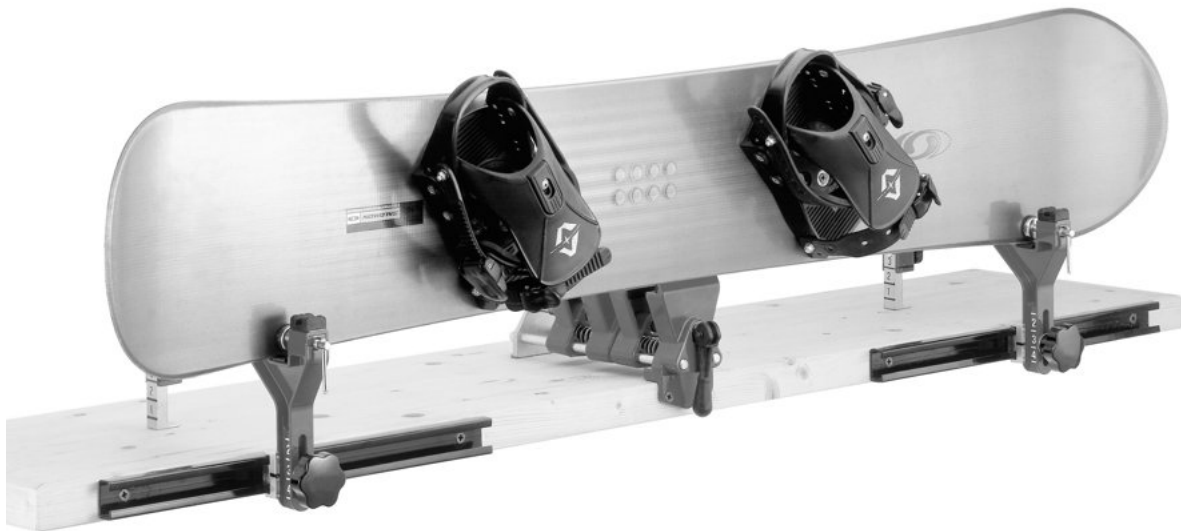

Jednocześnie można serwisować 1 parę nart (2 narty) lub jedną deskę. Po dokupieniu specjalnych podstawek do imadła można zamocować narty biegowe (patrz zakładka **Akcesoria dodatkowe**).