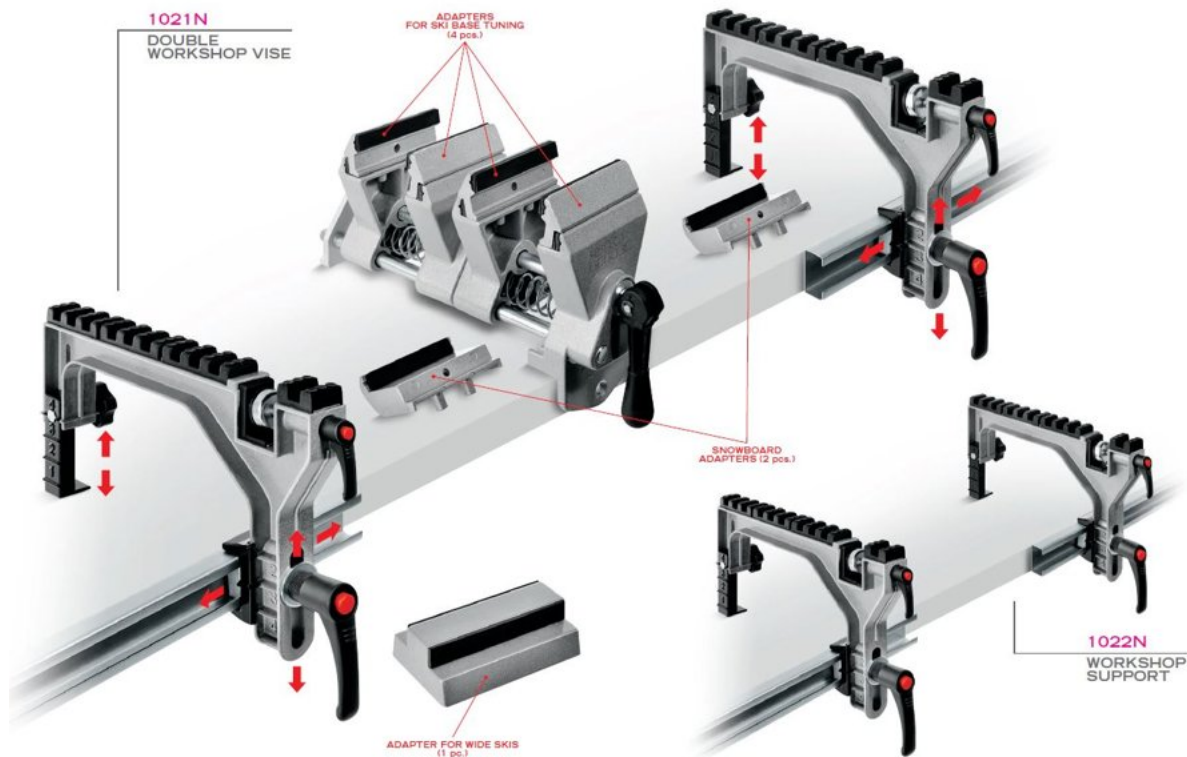

Link do produktu: <https://www.remsport.pl/imadlo-work-shop-ski-vise-swix-p-6317.html>

Imadło Work Shop Ski Vise SWIX

Cena	1 967,00 zł
Cena poprzednia	2 810,00 zł
Dostępność	Dostępny - wysyłka 24h
Czas wysyłki	24 godziny
Numer katalogowy	T0140N
Kod EAN	7045952253152
Producent	Swix

Opis produktu

Oferta Sklepu REMSPORT: Profesjonalne imadło, do serwisu nart zjazdowych, nart biegowych i desek snowboardowych, produkt norweskiej firmy **SWIX**, jest to model Work Shop Ski Vise (numer katalogowy T0140N), idealne do serwisu stacjonarnego, dla klubów lub wypożyczalni.

DOBRE IMADŁO TO PODSTAWA SERWISU NARCIARSKIEGO

Work Shop Ski Vise to najwyższy i bardzo udany model imadła tego producenta, przykład rozwiązania stacjonarnego, wymaga specjalnego mocowania do stołu czy blatu, ale można na nim serwisować parę nart równocześnie (tylko smarowanie lub ostrzenie krawędzi dolnej) lub deskę snowboardową. Solidna aluminiowa budowa (wzmocnione środkowe szczęki z dwoma stalowymi prowadnicami), regulowana wysokość bocznych podpór, typ imadła trzyszczękowy (dwa elementy zaciskowe i jedna podwójna ruchoma szczeka mocująca), trzypunktowy (trzy punkty podparcia, co ma duże znaczenie podczas serwisu

długich nart), dwupozycyjny (dwie możliwości zamocowania narty) to główne atuty tego modelu.

Rozstaw szczęki środkowej wynosi od 35 do 90mm, a jej szerokość to 90mm.

Narty lub deskę można zamocować w imadle na dwa sposoby: