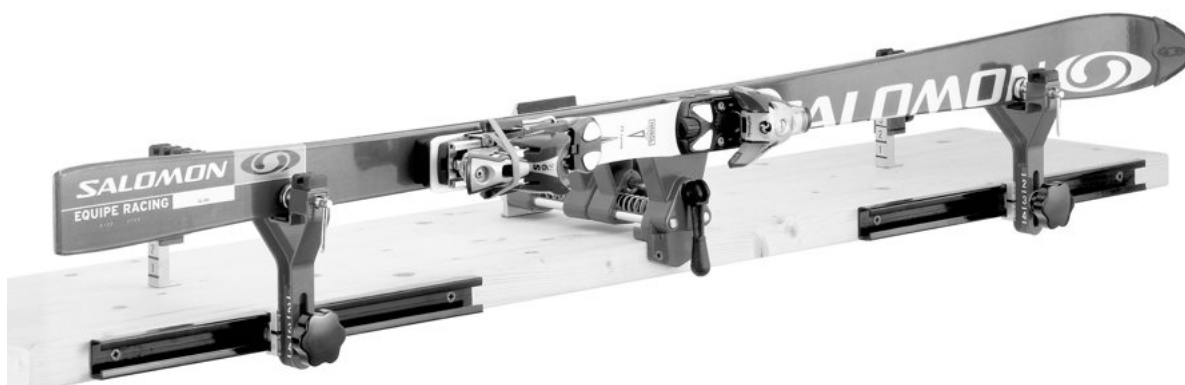

- pionowo (do ostrzenia krawędzi bocznej)