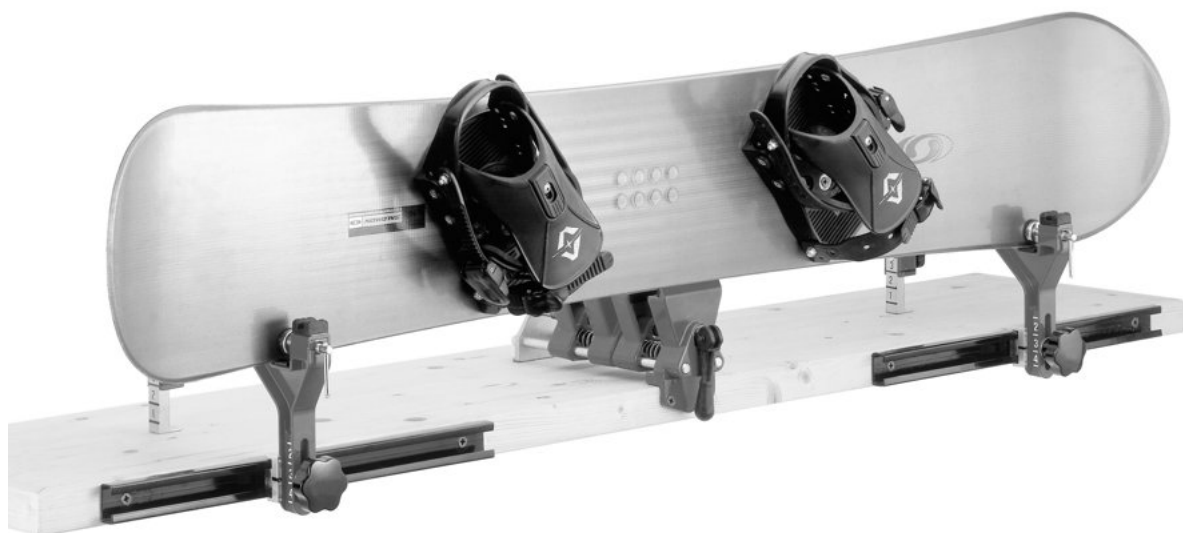

Jednocześnie można serwisować 1 parę nart (2 narty) lub jedną deskę. Po dokupieniu specjalnych podstawek do imadła można zamocować narty biegowe (patrz zakładka **Akcesoria dodatkowe**).