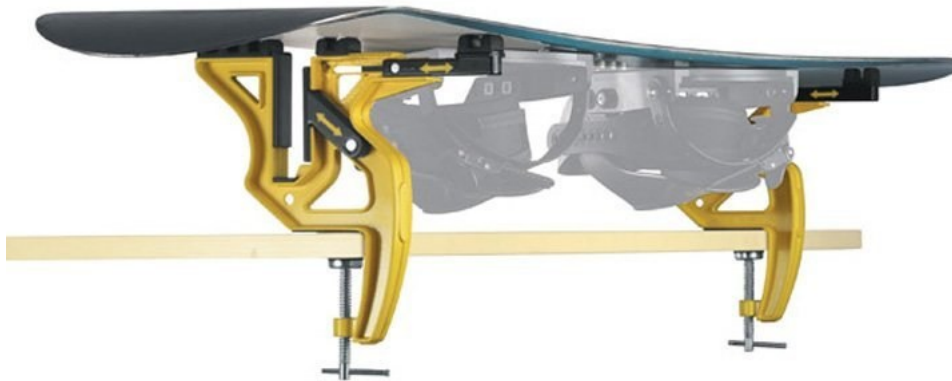

Dane aktualne na dzień: 12-04-2026 11:38

Link do produktu: <https://www.remsport.pl/imadlo-snowboardowe-board-grip-20-toko-p-55.html>

## Imadło snowboardowe Board Grip 2.0 TOKO

Cena	<b>842,00 zł</b>
Dostępność	<b>Niedostępny - zadzwoń</b>
Czas wysyłki	<b>24 godziny</b>
Numer katalogowy	<b>5544273</b>
Kod EAN	<b>4250423603111</b>
Producent	<b>Toko</b>

### Opis produktu

Oferta Sklepu REMSPORT: Imadło snowboardowe, produkt szwajcarskiej firmy **TOKO**. Jest to model Board Grip 2.0 (numer katalogowy 5544273).

Deskę można zamocować w imadle na dwa sposoby: poziomo i pionowo. Doskonały stosunek jakość-cena.

Imadło posiada regulację szerokości szczęk: standardowo 210 mm, po rozciągnięciu 270 mm.