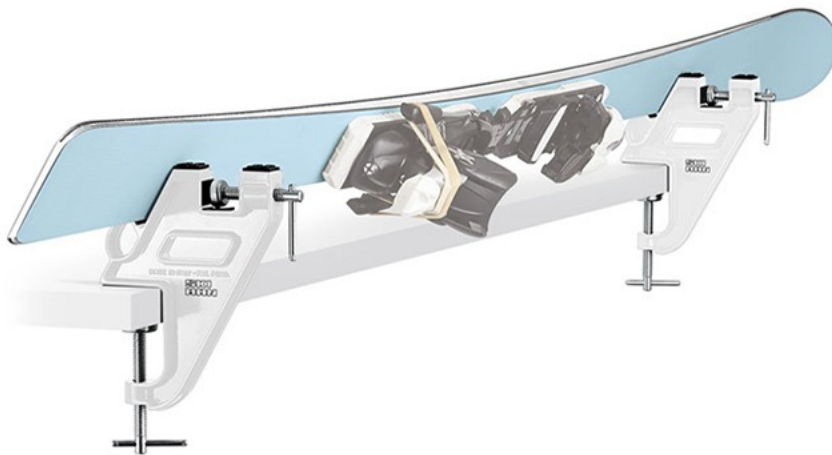

Imadło Ski Vise Quick SKI MAN

Cena	278,00 zł
Dostępność	Niedostępny - zadzwoń
Czas wysyłki	24 godziny
Numer katalogowy	SK690
Kod EAN	8058983780817
Producent	Ski Man

Opis produktu

Oferta Sklepu REMSPORT: Imadło do zamocowania nart zjazdowych (imadło narciarskie), produkt włoskiej firmy **SKI MAN**. Jest to bardzo dobry, podstawowy model - SKI VISE QUICK (numer katalogowy 690). Imadło niewielkich rozmiarów, lekkie - idealne w podróży. Doskonały stosunek jakość/cena.

TWÓJ PRZYJACIEL W SERWISIE NARCIARSKIM

Narty zjazdowe w tym modelu możemy zamocować na trzy sposoby (specjalne gumowe podkładki z wypustkami uniemożliwiają przesuwanie się narty w imadle):

- poziomo (takie ułożenie narty umożliwi nam wykonanie takich czynności serwisowych jak: smarowanie na gorąco, na zimno oraz ostrzenie krawędzi dolnej),

- pionowo pod kątem 90 stopni (takie ułożenie narty umożliwi nam prawidłowe wykonanie ostrzenia krawędzi bocznej).

- ukośnie pod kątem 60 stopni (takie ułożenie narty umożliwi nam prawidłowe wykonanie ostrzenia krawędzi bocznej).

Zalety imadła **Ski Vise Quick SKI MAN**:

- bardzo lekki aluminiowy korpus,
- lekkie i łatwe w transporcie (możliwość wykorzystania go na wyjeździe narciarskim),
- proste w użyciu,
- ochronne gumowe nakładki zapobiegające ewentualnym uszkodzeniom nart.