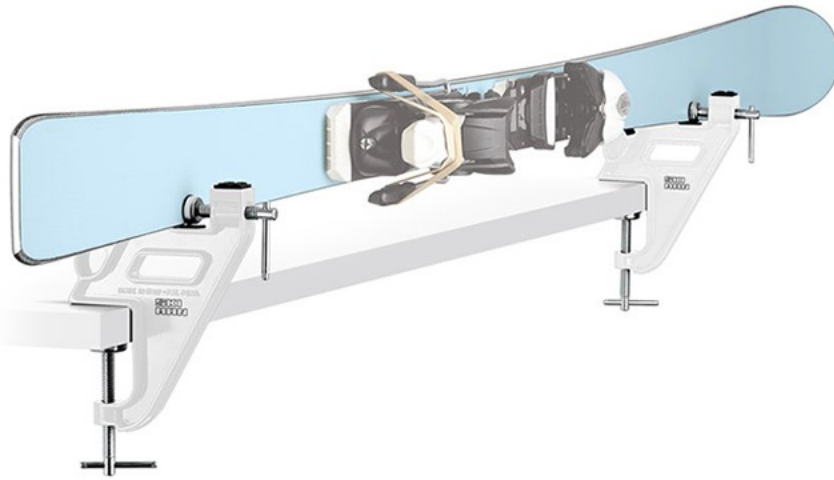

Imadło Ski Vise Quick SKI MAN

Cena	278,00 zł
Dostępność	Niedostępny - zadzwoń
Czas wysyłki	24 godziny
Numer katalogowy	SK690
Kod EAN	8058983780817
Producent	Ski Man

Opis produktu

Oferta Sklepu REMSPORT: Imadło do zamocowania nart zjazdowych (imadło narciarskie), produkt włoskiej firmy **SKI MAN**. Jest to bardzo dobry, podstawowy model - SKI VISE QUICK (numer katalogowy 690). Imadło niewielkich rozmiarów, lekkie - idealne w podróży. Doskonały stosunek jakość/cena.

TWÓJ PRZYJACIEL W SERWISIE NARCIARSKIM

Narty zjazdowe w tym modelu możemy zamocować na trzy sposoby (specjalne gumowe podkładki z wypustkami uniemożliwiają przesuwanie się narty w imadle):

- poziomo (takie ułożenie narty umożliwi nam wykonanie takich czynności serwisowych jak: smarowanie na gorąco, na zimno oraz ostrzenie krawędzi dolnej),

- pionowo pod kątem 90 stopni (takie ułożenie narty umożliwi nam prawidłowe wykonanie ostrzenia krawędzi bocznej).

- ukośnie pod kątem 60 stopni (takie ułożenie narty umożliwi nam prawidłowe wykonanie ostrzenia krawędzi bocznej).

Zalety imadła **Ski Vise Quick SKI MAN**:

- bardzo lekki aluminiowy korpus,
- lekkie i łatwe w transporcie (możliwość wykorzystania go na wyjeździe narciarskim),
- proste w użyciu,
- ochronne gumowe nakładki zapobiegające ewentualnym uszkodzeniom nart.