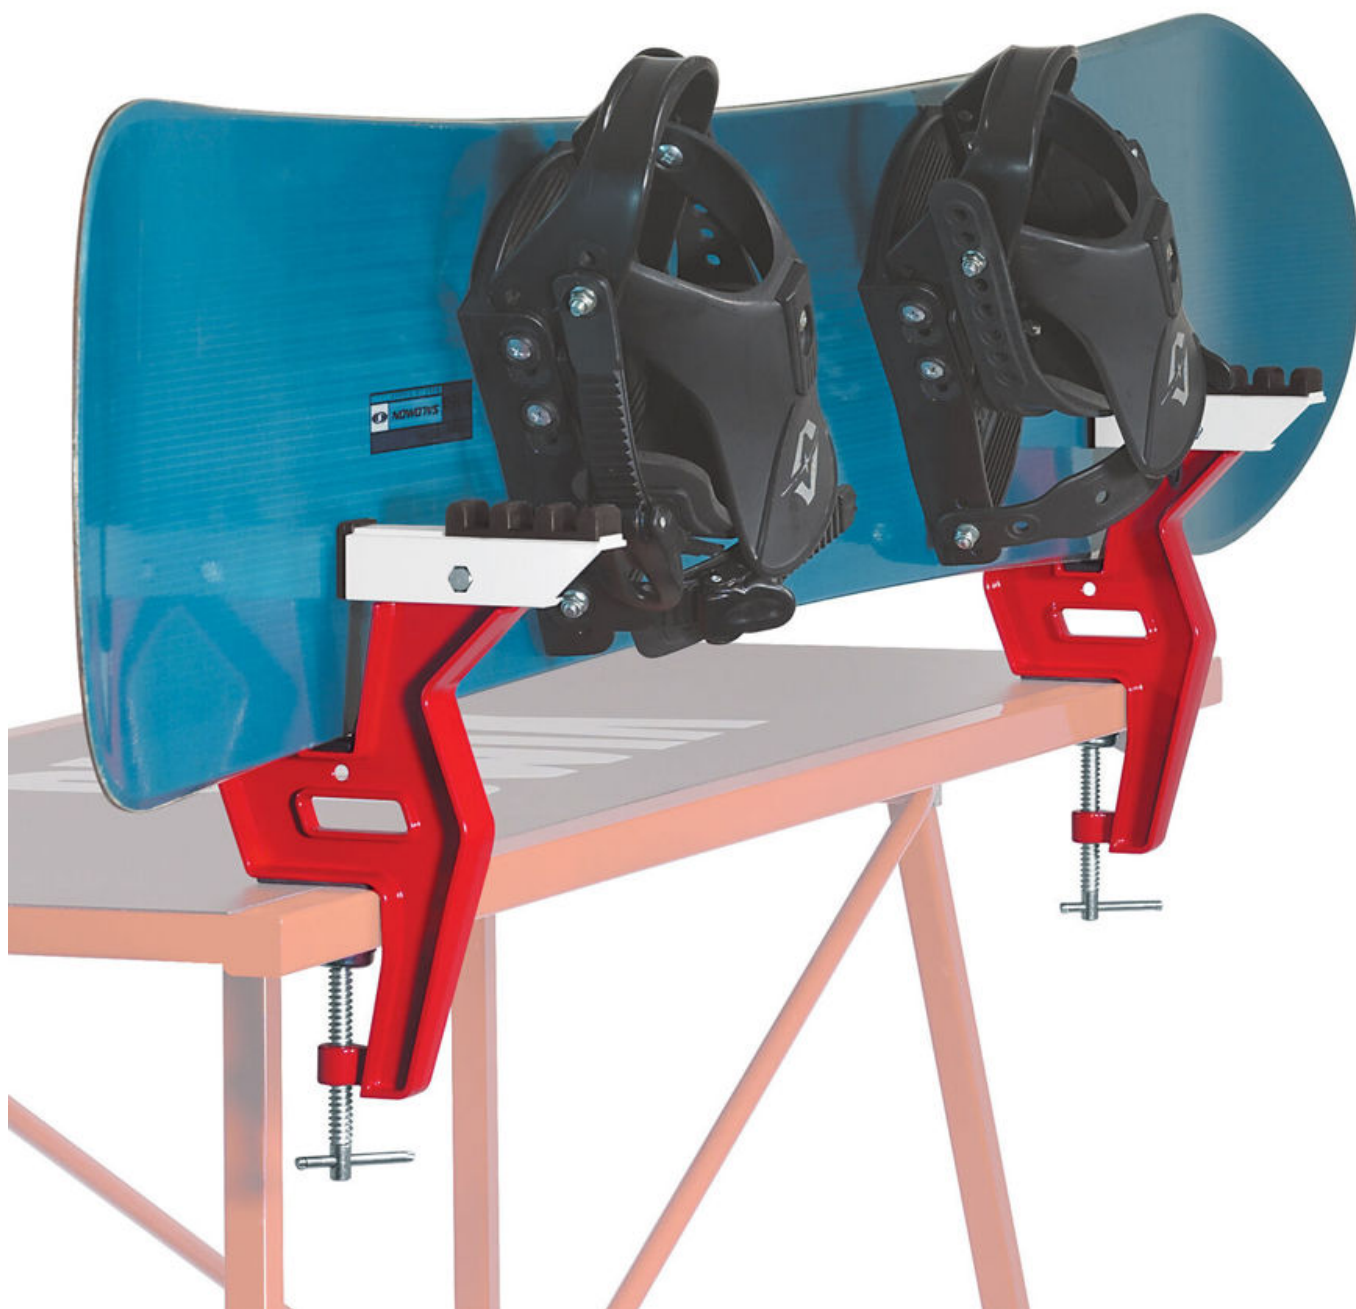

Dane aktualne na dzień: 30-04-2026 05:20

Link do produktu: <https://www.remsport.pl/imadlo-pro-snowboard-vice-swix-p-5830.html>

Imadło Pro Snowboard Vice SWIX

Cena	557,00 zł
Cena poprzednia	795,00 zł
Dostępność	Dostępny - wysyłka 24h
Czas wysyłki	24 godziny
Numer katalogowy	SB031
Kod EAN	7045950671699
Producent	Swix

Opis produktu

Oferta Sklepu REMSPORT: Imadło snowboardowe, produkt norweskiej firmy **SWIX**. Jest to model Pro Snowboard Vice (numer katalogowy SB031).

Deskę można zamocować w imadle na dwa sposoby: poziomo

i pionowo.

Doskonały stosunek jakość-cena. Imadło posiada regulację szerokości szczęk: standardowo 210mm, po rozciągnięciu 270mm.