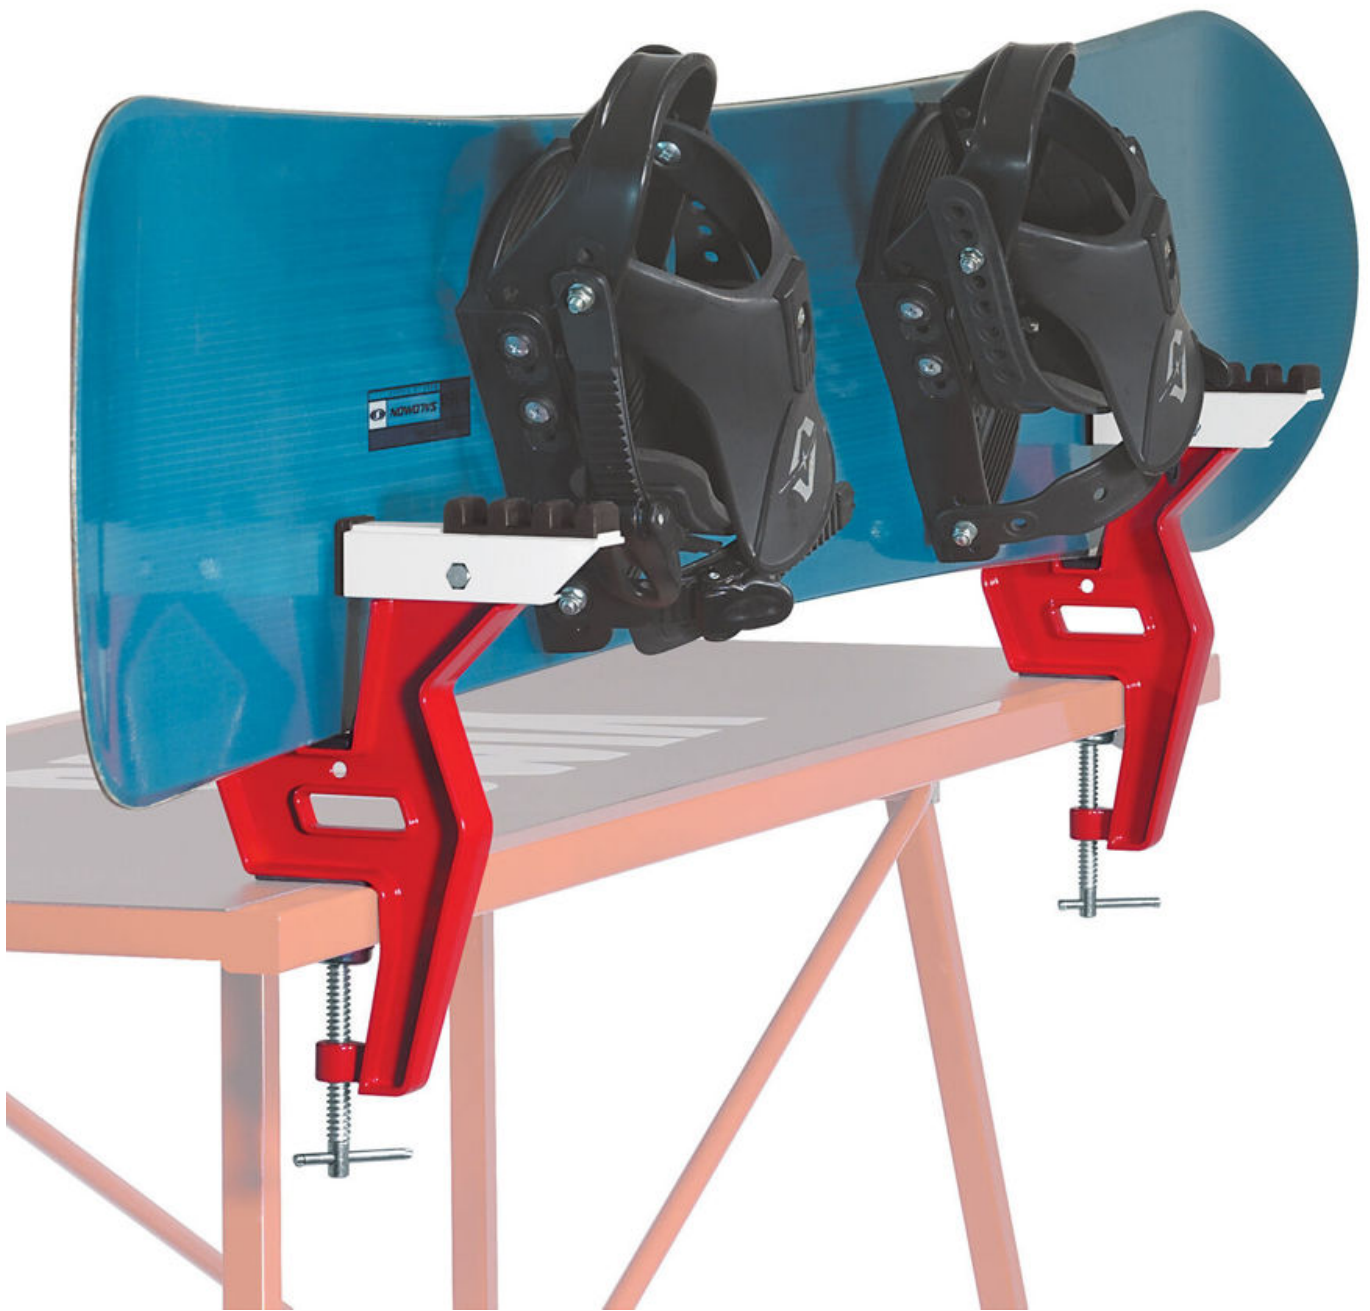

Dane aktualne na dzień: 14-06-2026 07:31

Link do produktu: <https://www.remsport.pl/imadlo-pro-snowboard-vice-swix-p-5830.html>

Imadło Pro Snowboard Vice SWIX

Cena	636,00 zł
Cena poprzednia	795,00 zł
Dostępność	Dostępny - wysyłka 24h
Czas wysyłki	24 godziny
Numer katalogowy	SB031
Kod EAN	7045950671699
Producent	Swix

Opis produktu

Oferta Sklepu REMSPORT: Imadło snowboardowe, produkt norweskiej firmy **SWIX**. Jest to model Pro Snowboard Vice (numer katalogowy SB031).

Deskę można zamocować w imadle na dwa sposoby: poziomo

i pionowo.

Doskonały stosunek jakość-cena. Imadło posiada regulację szerokości szczęk: standardowo 210mm, po rozciągnięciu 270mm.