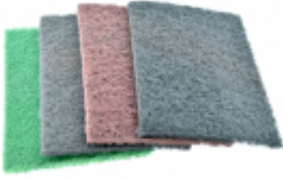

Fibertex Combi REMSPORT

Cena	35,00 zł
Dostępność	Niedostępny - zadzwoń
Czas wysyłki	24 godziny
Numer katalogowy	REM00671
Kod EAN	5904496141740
Producent	Remsport

Opis produktu

Oferta Sklepu REMSPORT: Zestaw padów (tamponów) z fibertexu, firmy **REMSPORT**, jest to model Fibertex Combi (numer katalogowy REM00671), składający się z 4-ch sztuk padów z fibertex o różnej gradacji:

- Coarse (zielony);
- Medium (brązowy);
- Fine (ciemno szary);
- Extra Fine (jasno szary).

Fibertex czyli węgiel krzemu to specjalne pady służące do usuwania mikrowłosek polietylenowych ze ślizgu, usuwania utlenionej warstwy, a w szczególności do "otworzenia" porów ślizgu, przed właściwym smarowaniem. Bardzo przydatne narzędzie przygotowujące nasz ślizg do smarowania, szczególnie polecane w serwisie nowych nart lub po obróbce maszynowej ślizgu (wyrównanie ślizgu, planowanie, nakładanie struktury itp.).