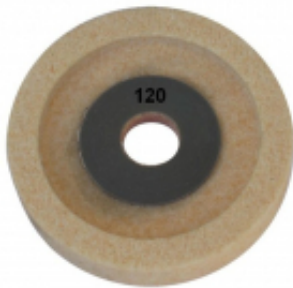

Dane aktualne na dzień: 02-05-2026 22:25

Link do produktu: <https://www.remsport.pl/dysk-scierny-k120-power-edge-p-2860.html>

Dysk ścierny K120 POWER-EDGE

Cena	250,00 zł
Dostępność	Niedostępny - zadzwoń
Czas wysyłki	24 godziny
Numer katalogowy	PE-K120
Producent	Power-Edge

Opis produktu

Oferta Sklepu REMSPORT: Ceramiczny dysk ścierny o gradacji K120 Coarse, produkt szwajcarskiej firmy **POWER-EDGE**, jest to model o numerze katalogowym PE-K120, pasujący do ostrzaکی elektrycznej Power-Edge Pro i Power-Edge Race.

K120 to dysk idealny do formowania i zmiany kąta krawędzi, wykorzystywany w pierwszym etapie ostrzenia i tuningu krawędzi.

Dane techniczne dysku polerskiego K120:

Średnica: **52mm**

Gradacja: **Coarse K120**