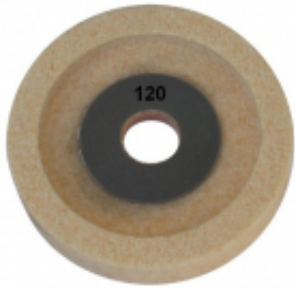

Dane aktualne na dzień: 17-06-2026 05:23

Link do produktu: <https://www.remsport.pl/dysk-scierny-k120-power-edge-p-2860.html>

Dysk ścierny K120 POWER-EDGE

Cena	250,00 zł
Dostępność	Niedostępny - zadzwoń
Czas wysyłki	24 godziny
Numer katalogowy	PE-K120
Producent	Power-Edge

Opis produktu

Oferta Sklepu REMSPORT: Ceramiczny dysk ścierny o gradacji K120 Coarse, produkt szwajcarskiej firmy **POWER-EDGE**, jest to model o numerze katalogowym PE-K120, pasujący do ostrzaکی elektrycznej Power-Edge Pro i Power-Edge Race.

K120 to dysk idealny do formowania i zmiany kąta krawędzi, wykorzystywany w pierwszym etapie ostrzenia i tuningu krawędzi.

Dane techniczne dysku polerskiego K120:

Średnica: **52mm**

Gradacja: **Coarse K120**