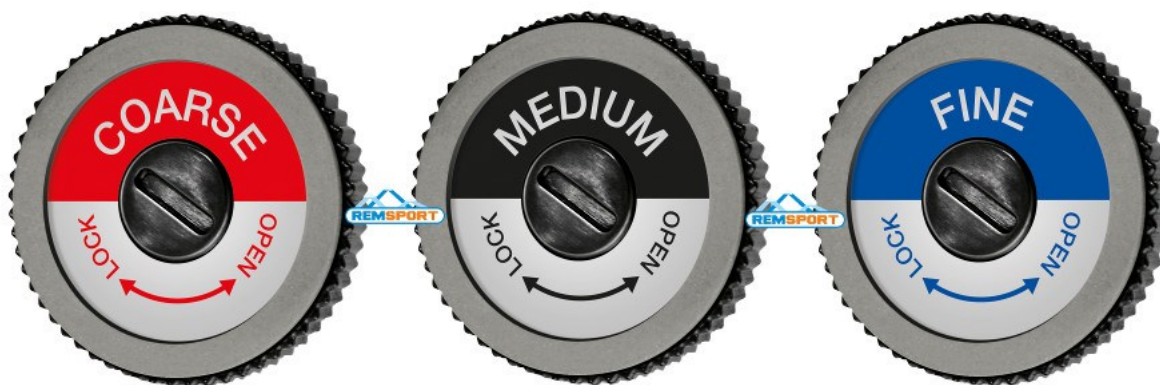

Dane aktualne na dzień: 19-06-2026 08:26

Link do produktu: <https://www.remsport.pl/dysk-scierny-evo-spare-disc-coarse-swix-p-4834.html>

## Dysk ścierny Evo Spare Disc Coarse SWIX

Cena	<b>475,00 zł</b>
Dostępność	<b>Niedostępny - zadzwoń</b>
Czas wysyłki	<b>24 godziny</b>
Numer katalogowy	<b>TA3013C</b>
Kod EAN	<b>7045952056487</b>
Producent	<b>Swix</b>

### Opis produktu

Oferta Sklepu REMSPORT: Specjalistyczny dysk ścierny ceramiczny, produkt norweskiej firmy **SWIX**, jest to model Evo Spare Disc Coarse (numer katalogowy TA3013C), pasujący do ostrzałki elektrycznej Evo Pro Edger Tuner.

**Disc Coarse** to dysk zgrubny do wykończenia i tuningu sportowego krawędzi, wykorzystywany w pierwszym etapie ostrzenia i tuningu krawędzi.

Oferta dysków ściernych firmy SWIX jest dużo większa i zawiera następujące dyski ścierne (patrz zakładka Akcesoria dodatkowe):