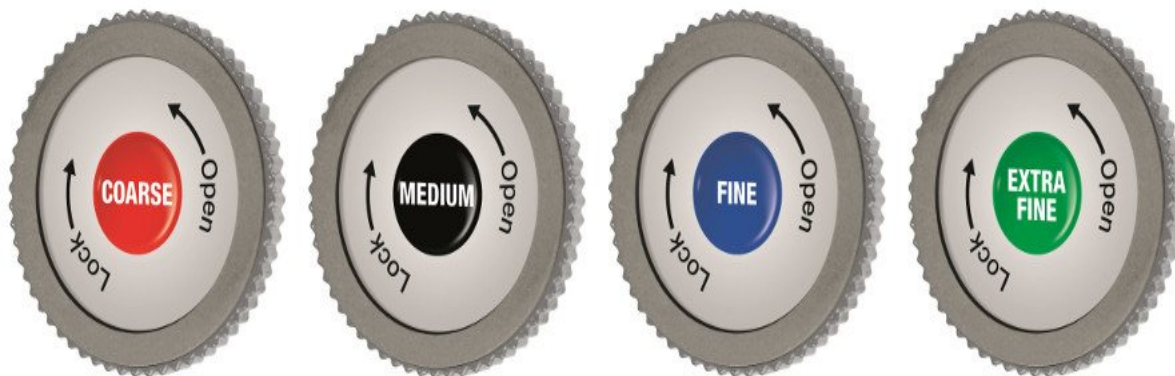

## Dysk ścierny Coarse SKI MAN

Cena	<b>338,00 zł</b>
Dostępność	<b>Dostępny - wysyłka 24h</b>
Czas wysyłki	<b>24 godziny</b>
Numer katalogowy	<b>SK9002</b>
Kod EAN	<b>8058983781326</b>
Producent	<b>Ski Man</b>

### Opis produktu

Oferta Sklepu REMSPORT: Specjalistyczny dysk ścierny ceramiczny, produkt włoskiej firmy **SKI MAN**, jest to model Diamond Disc Coarse for Bravo Sharp World Cup (numer katalogowy 9002), pasujący do ostrzałki elektrycznej Bravo Sharp World Cup oraz Evo Pro Tuner Swix.

**Disc Coarse** to dysk zgrubny do wykończenia i tuningu sportowego krawędzi, wykorzystywany w pierwszym etapie ostrzenia i tuningu krawędzi.

Oferta dysków ściernych firmy SKI MAN jest dużo większa i zawiera następujące dyski ściernie (patrz zakładka Akcesoria dodatkowe):

- [Diamond Disc Coarse](#) - kolor czerwony,
- [Diamond Disc Medium](#) - kolor czarny,
- [Diamond Disc Fine](#) - kolor niebieski,
- [Diamond Disc Extra Fine](#) - kolor zielony.

**Dane techniczne dysku polerskiego:**