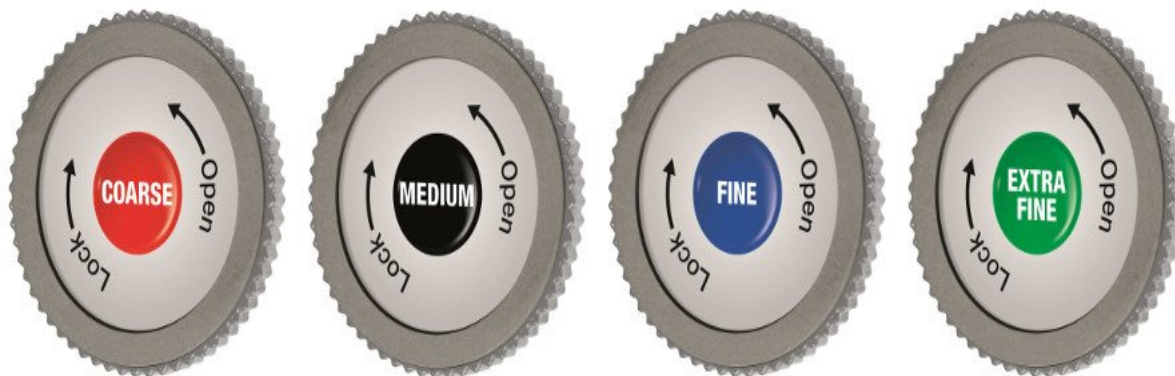

Dane aktualne na dzień: 03-05-2026 22:10

Link do produktu: <https://www.remsport.pl/dysk-scierny-coarse-ski-man-p-5034.html>

Dysk ścierny Coarse SKI MAN

Cena	254,00 zł
Cena poprzednia	338,00 zł
Dostępność	Dostępny - wysyłka 24h
Czas wysyłki	24 godziny
Numer katalogowy	SK9002
Kod EAN	8058983781326
Producent	Ski Man

Opis produktu

Oferta Sklepu REMSPORT: Specjalistyczny dysk ścierny ceramiczny, produkt włoskiej firmy **SKI MAN**, jest to model Diamond Disc Coarse for Bravo Sharp World Cup (numer katalogowy 9002), pasujący do ostrzałki elektrycznej Bravo Sharp World Cup oraz Evo Pro Tuner Swix.

Disc Coarse to dysk zgrubny do wykończenia i tuningu sportowego krawędzi, wykorzystywany w pierwszym etapie ostrzenia i tuningu krawędzi.

Oferta dysków ściernych firmy SKI MAN jest dużo większa i zawiera następujące dyski ścierne (patrz zakładka Akcesoria dodatkowe):

- [Diamond Disc Coarse](#) - kolor czerwony,
- [Diamond Disc Medium](#) - kolor czarny,
- [Diamond Disc Fine](#) - kolor niebieski,
- [Diamond Disc Extra Fine](#) - kolor zielony.

Dane techniczne dysku polerskiego: