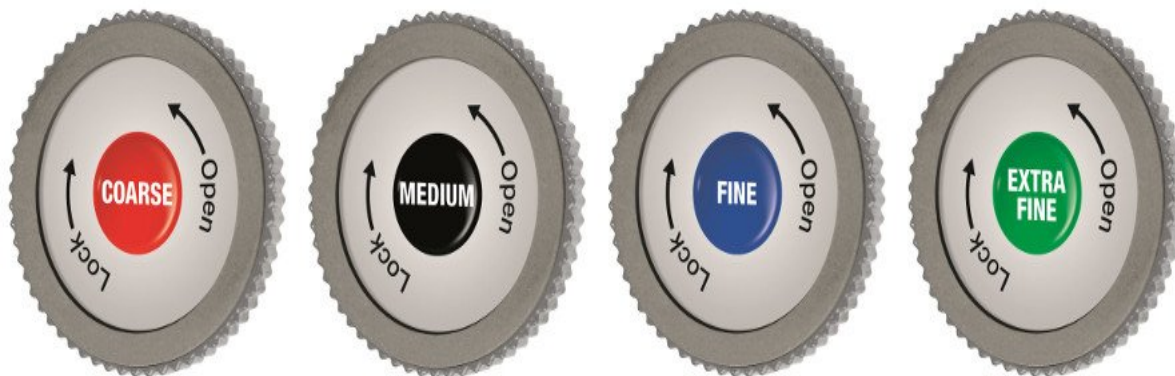

Dane aktualne na dzień: 18-06-2026 01:18

Link do produktu: <https://www.remsport.pl/dysk-scierny-coarse-ski-man-p-5034.html>

Dysk ścierny Coarse SKI MAN

| | |
|------------------|-------------------------------|
| Cena | 271,00 zł |
| Cena poprzednia | 338,00 zł |
| Dostępność | Dostępny - wysyłka 24h |
| Czas wysyłki | 24 godziny |
| Numer katalogowy | SK9002 |
| Kod EAN | 8058983781326 |
| Producent | Ski Man |

Opis produktu

Oferta Sklepu REMSPORT: Specjalistyczny dysk ścierny ceramiczny, produkt włoskiej firmy **SKI MAN**, jest to model Diamond Disc Coarse for Bravo Sharp World Cup (numer katalogowy 9002), pasujący do ostrzałki elektrycznej Bravo Sharp World Cup oraz Evo Pro Tuner Swix.

Disc Coarse to dysk zgrubny do wykończenia i tuningu sportowego krawędzi, wykorzystywany w pierwszym etapie ostrzenia i tuningu krawędzi.

Oferta dysków ściernych firmy SKI MAN jest dużo większa i zawiera następujące dyski ścierne (patrz zakładka Akcesoria dodatkowe):

- [Diamond Disc Coarse](#) - kolor czerwony,
- [Diamond Disc Medium](#) - kolor czarny,
- [Diamond Disc Fine](#) - kolor niebieski,
- [Diamond Disc Extra Fine](#) - kolor zielony.

Dane techniczne dysku polerskiego: