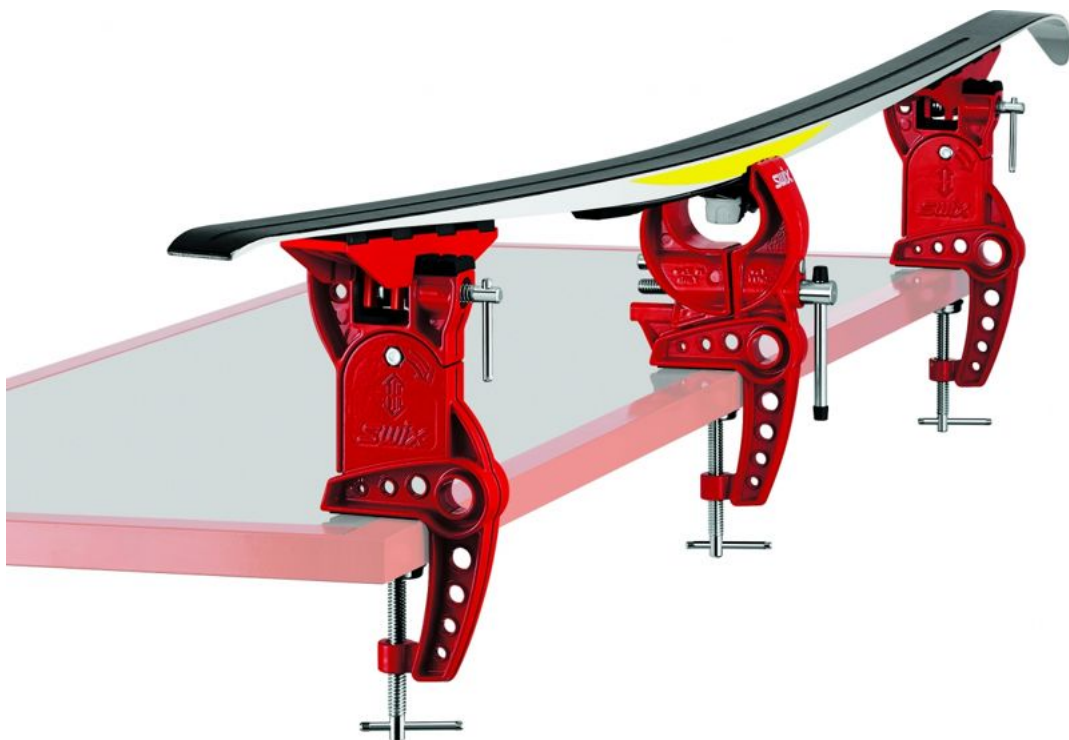

Link do produktu: <https://www.remsport.pl/adapter-universal-do-imadla-swix-p-3687.html>

Adapter Universal do imadła SWIX

Cena	263,00 zł
Dostępność	Niedostępny - zadzwoń
Czas wysyłki	24 godziny
Numer katalogowy	T0149-50UA
Kod EAN	7045951905878
Producent	Swix

Opis produktu

Oferta Sklepu REMSPORT: Profesjonalna uniwersalna przystawka (adapter) norweskiej firmy **SWIX** model Universal Adapter (T0149-50UA), umożliwiająca prawidłowe zamocowanie nart biegowych, nart freeride i deski snowboardowej w różnych imadłach narciarskich.

JEDNO IMADŁO I DWA RÓŻNE SERWISY

Bardzo dobra i przydatna rzecz dla wszystkich jeżdżących na nartach zjazdowych, desce snowboardowej jak i na nartach biegowych, oczywiście zajmujących się własnoręcznym serwisem.

Tak wygląda mocowanie deski snowboardowej dzięki adapterowi w imadle [World Cup Ski Vise SWIX](#)

A tak wygląda mocowanie narty biegowej za pomocą tego adaptera.

Universal Adapter pasuje między innymi do następujących modeli imadeł: